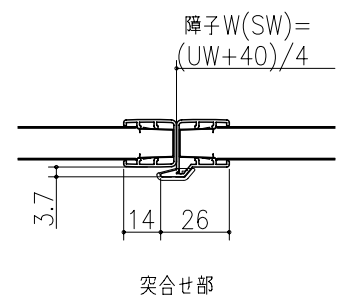

日	付	部	番

和襖引戸・固仕切り引戸  
 細縁襖(天袋)  
 たて横断面  
 war03b02

図名	尺取	作成	作図	検閲	図番
	基準図	1:1			