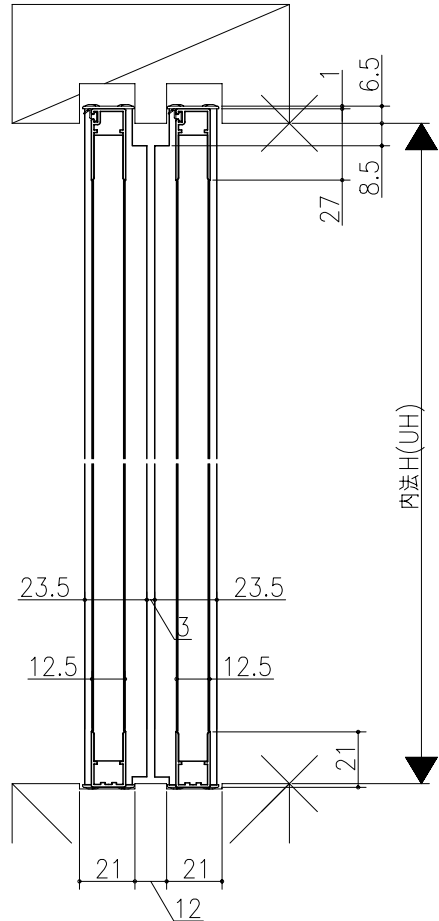

日	付	部	番

和襖引戸・固仕切り引戸  
 細縁襖(天袋)  
 たて横断面  
 war03b02

図名	尺取	作成	作図	検閲	図番
	基準図	1:1			