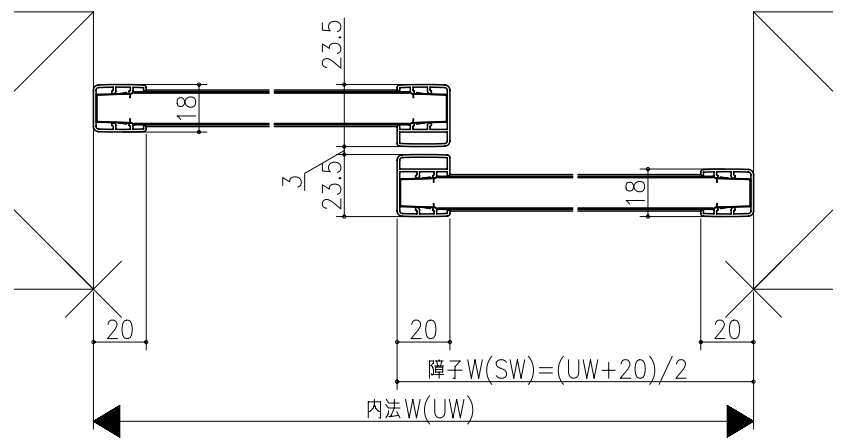

日	付	部	番

和襖引戸・固仕切り引戸  
 細縁襖(天袋)  
 たて横断面  
 war03b02

図名	尺取	作成	作図	検閲	図番
	基準図	1:1			