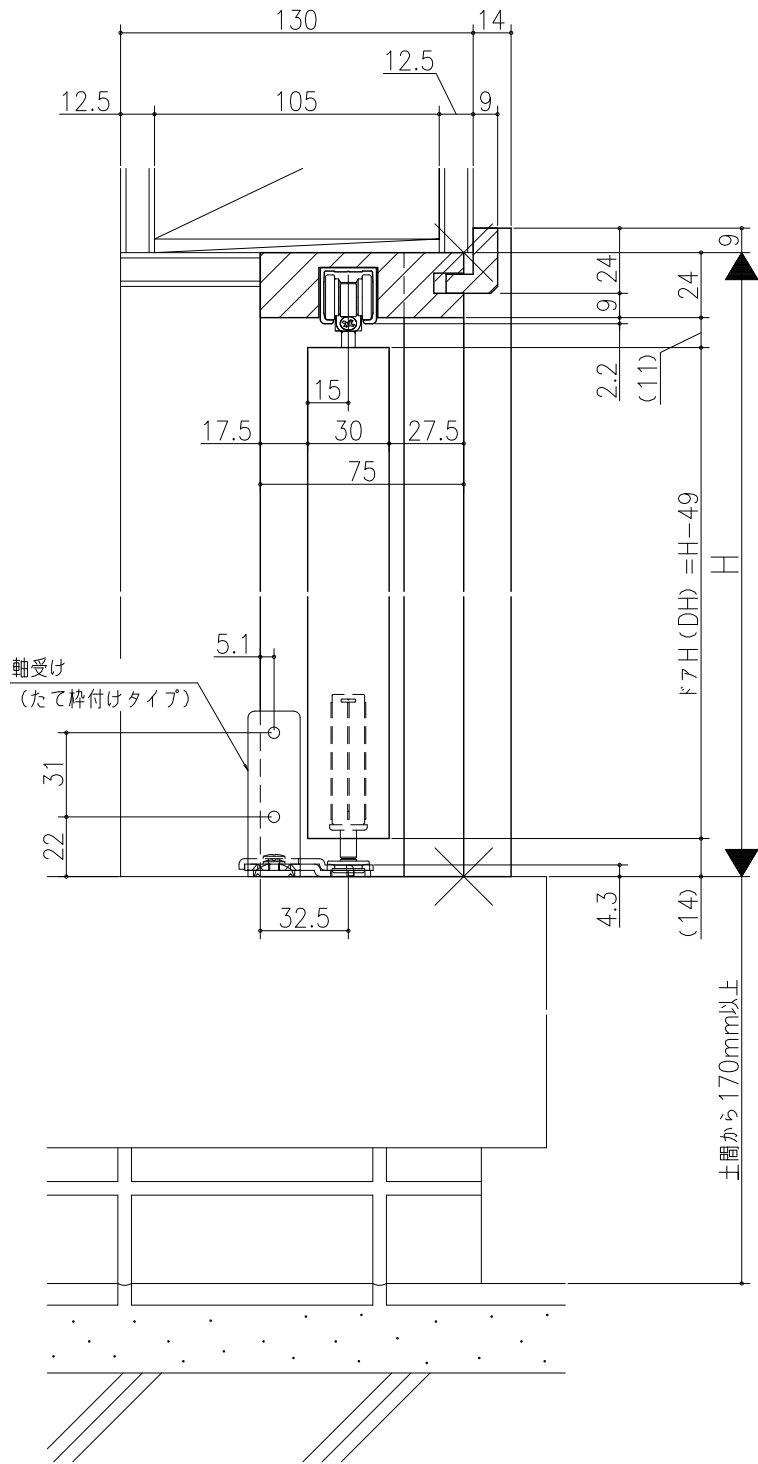

△	△	△	△
△	△	△	△
△	△	△	△

クローゼット<折戸>  
 ノンレール仕様 エントランスタイプ 1折+1枚開き戸  
 枠見込み75mm (ケーシング枠・L型タイプ)  
 たて横断面  
 v r 38 a 006 - d

図名	尺貫	作成	作図	検図	図番
	基準図	1:1	決定		
		修正			