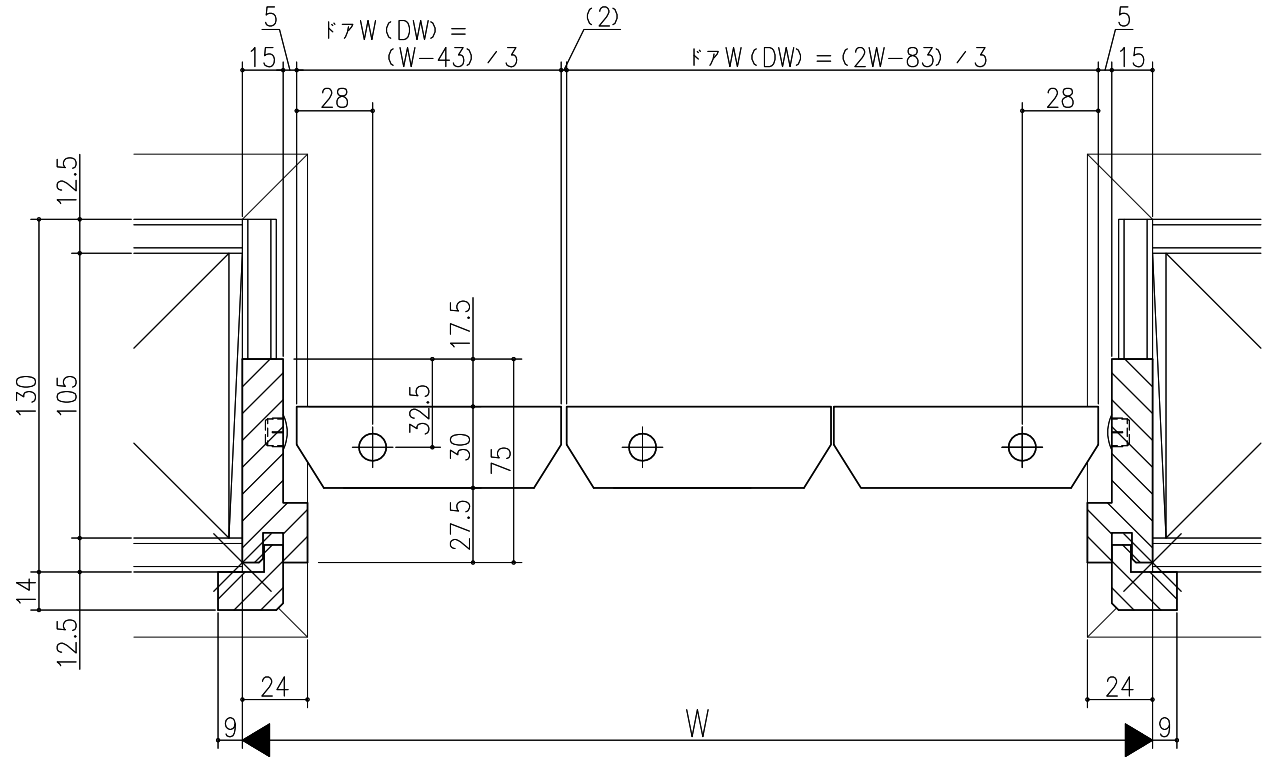

△	△	△	△
△	△	△	△
△	△	△	△

クローゼット<折戸>  
 ノンレール仕様 エントランスタイプ 1折+1枚開き戸  
 枠見込み75mm (ケーシング枠・L型タイプ)  
 たて横断面  
 v r 38 a 006 - d

図名	尺貫	作成	作図	検図	図番
	基準図	1:1	決定		
		修正			