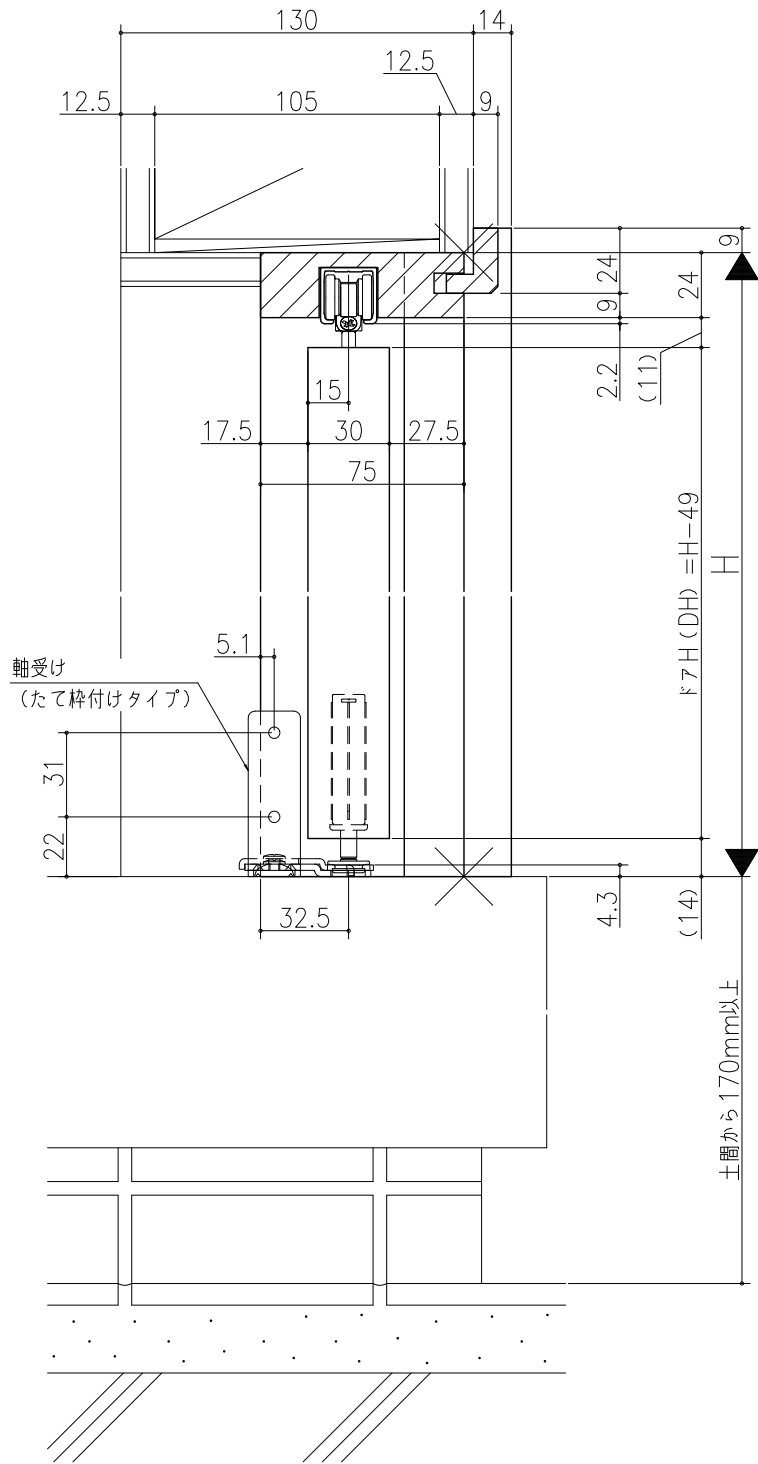

△	△	△	△	△
△	△	△	△	△
△	△	△	△	△

クローゼット<折戸>
 ノンレール仕様 エントランスタイプ 1折
 枠見込み75mm (ケーシング枠・L型タイプ)
 たて横断面
 vr38a004-d

図名	尺貫	作成	作図	検図	図番
基準図	1:1	決定			
		禁止			