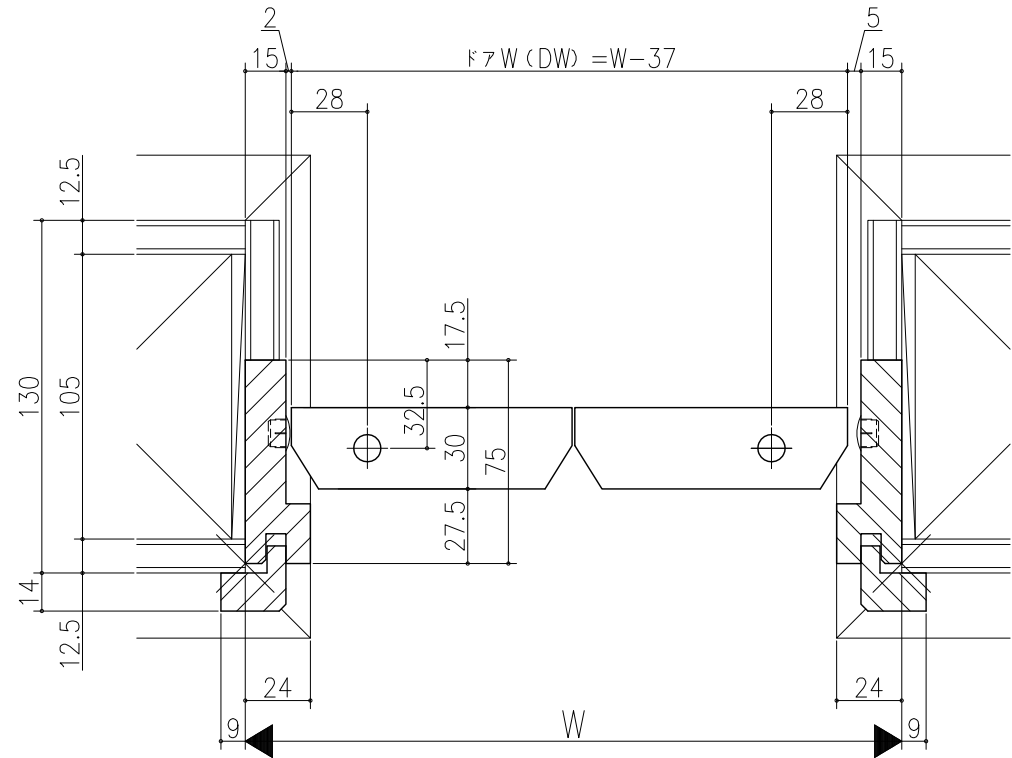

△	△	△	△	△
△	△	△	△	△
△	△	△	△	△

クローゼット<折戸>
 ノンレール仕様 エントランスタイプ 1折
 枠見込み75mm (ケーシング枠・L型タイプ)
 たて横断面
 vr38a004-d

図名	尺貫	作成	作図	検図	図番
基準図	1:1	決定			
		禁止			