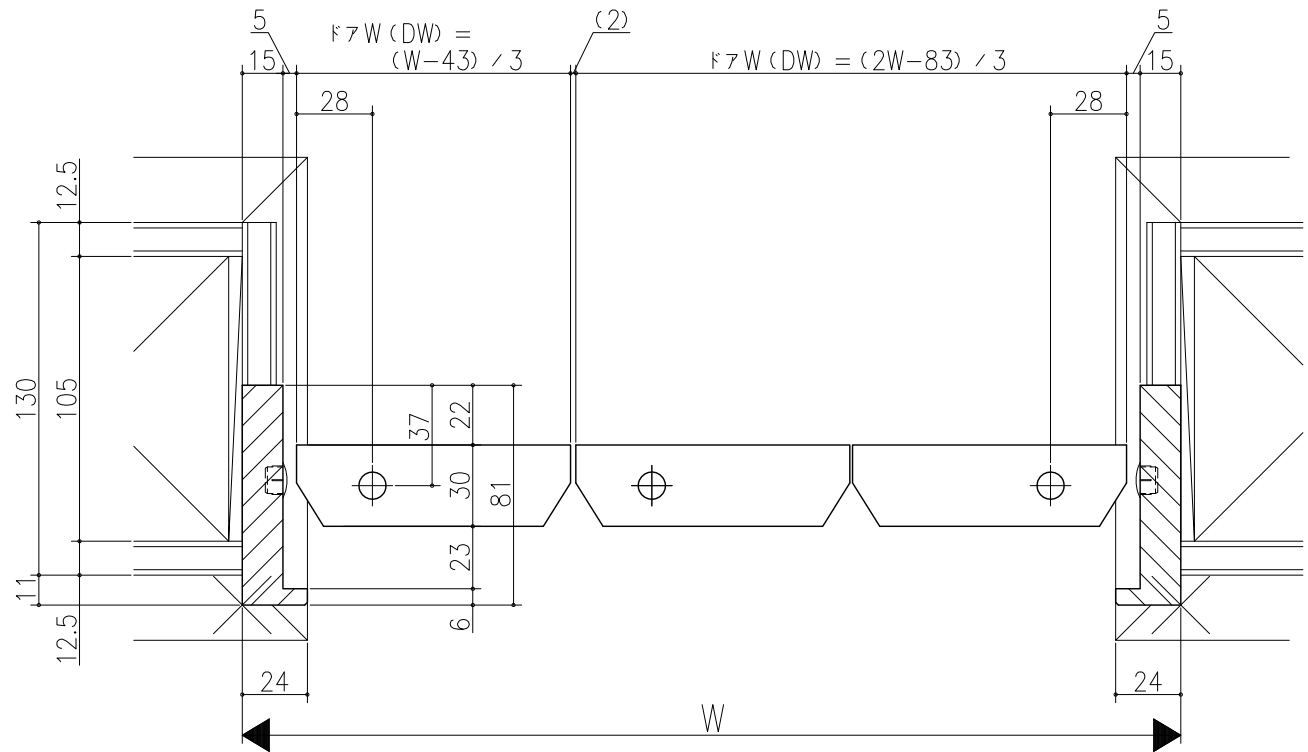

△	△	△	△	△
△	△	△	△	△
△	△	△	△	△

クローゼット<折戸>
 ノンレール仕様 エントランスタイプ 1折+1枚開き戸
 枠見込み81mm (ノンケーシング枠)
 たて横断面
 v r 38 a 003 - d

図名	尺取	作成	作図	検図	番
	基準図	1:1	制定		
		修正			