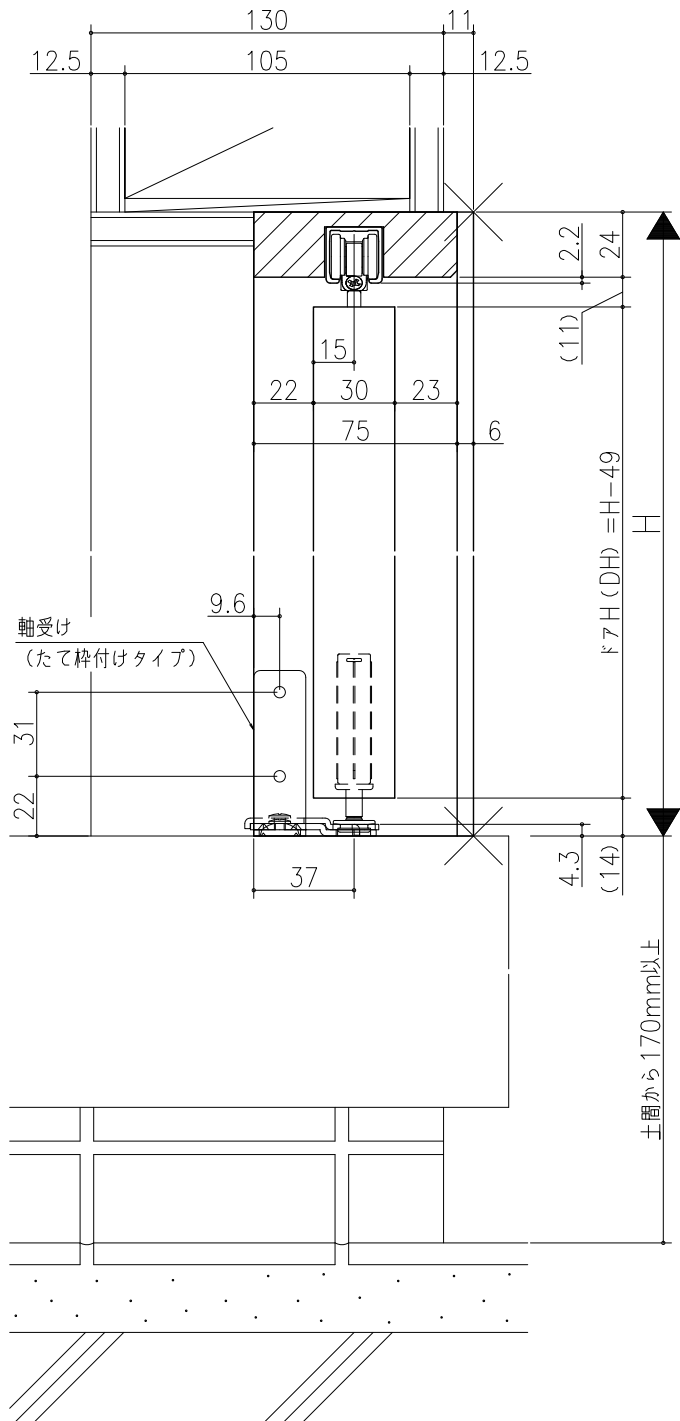

△	△	△	△	△
△	△	△	△	△
△	△	△	△	△

クローゼット<折戸>
 ノンレール仕様 エントランスタイプ 1折+1枚開き戸
 枠見込み81mm (ノンケーシング枠)
 たて横断面
 v r 38 a 003 - d

図名	尺取	作成	作図	検図	番
	基準図	1:1	制定		
		修正			