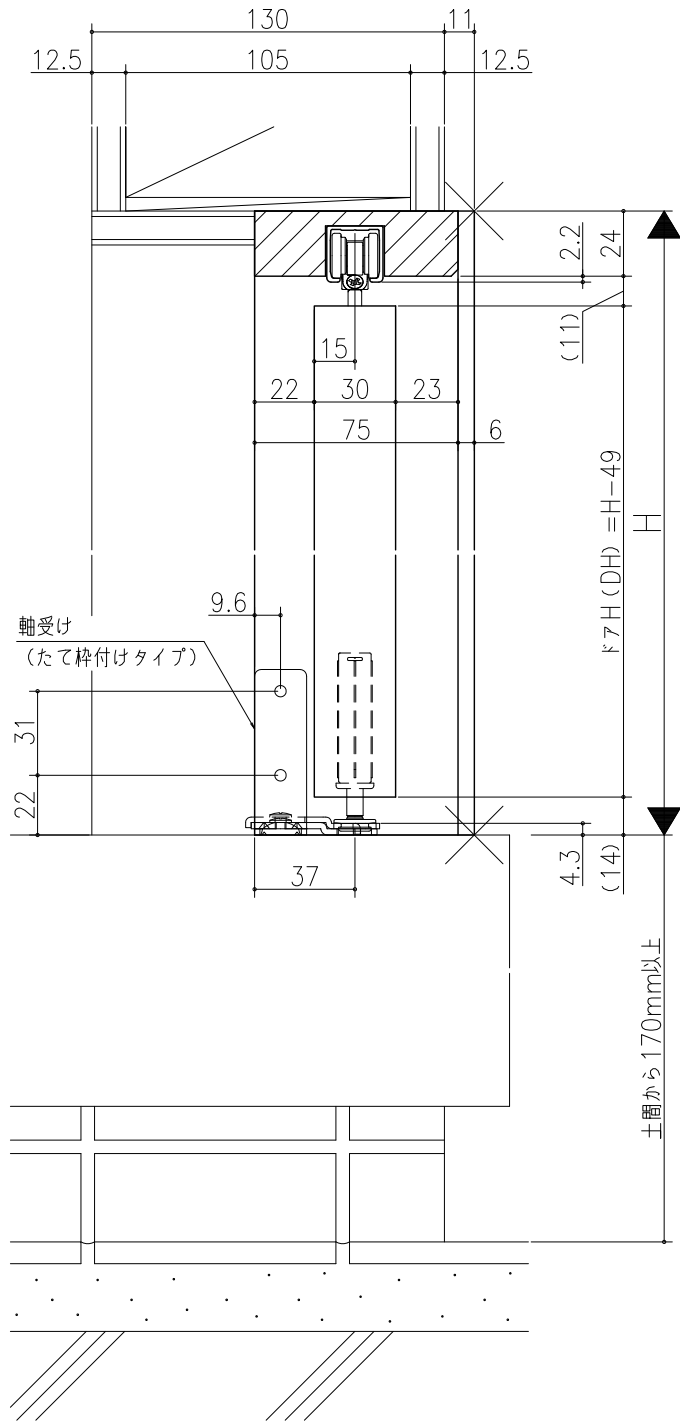

△	△	△	△	△
△	△	△	△	△
△	△	△	△	△

クローゼット<折戸>  
 ノンレール仕様 エントラスタタイプ 1折  
 枠見込み81mm (ノンケーシング枠)  
 たて横断面  
 v r 38 a 001 - d

図名	尺取	作成	作図	検図	図番
	基準図	1:1	作成		
		決定			
		修正			