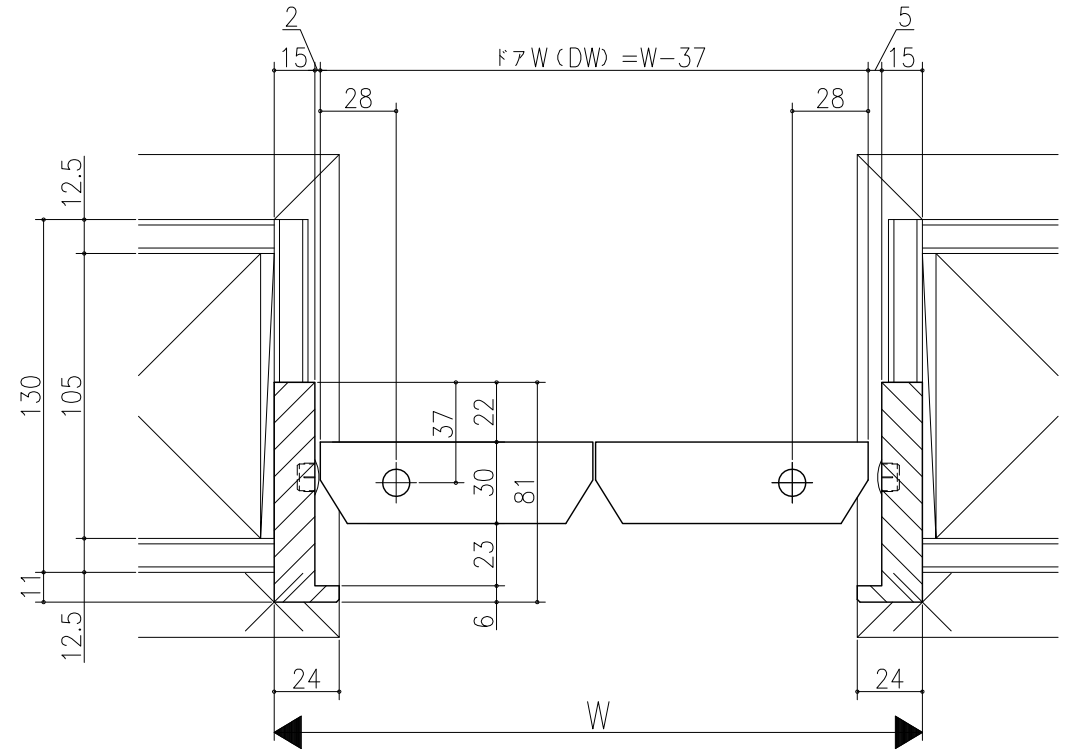

△	△	△	△	△
△	△	△	△	△
△	△	△	△	△

クローゼット<折戸>  
 ノンレール仕様 エントラスタタイプ 1折  
 枠見込み81mm (ノンケーシング枠)  
 たて横断面  
 v r 38 a 001 - d

図名	尺取	作成	作図	検図	図番
	基準図	1:1	作成		
		決定			
		修正			