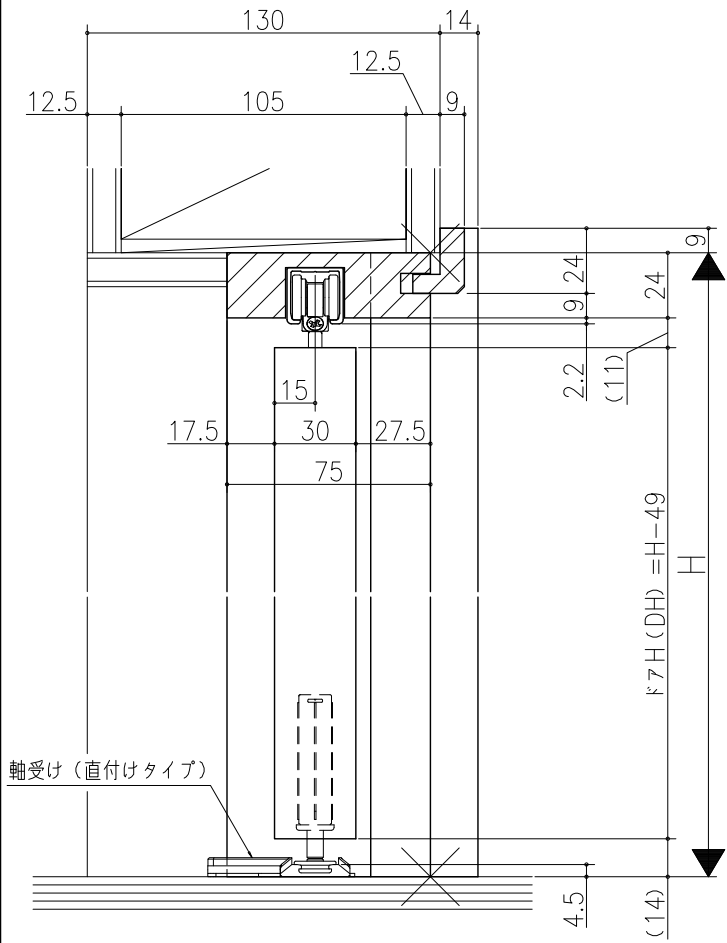

△	△	△	△
△	△	△	△
△	△	△	△

クローゼット<折戸>
 ノンレール仕様 2折
 枠見込み75mm(ケーシング枠・L型タイプ)
 たて横断面
 v r 37 a 005 - d

図名	尺取	作成	作図	検図	図番
	基準図	1:1			
		作成			
		検定			
		修正			