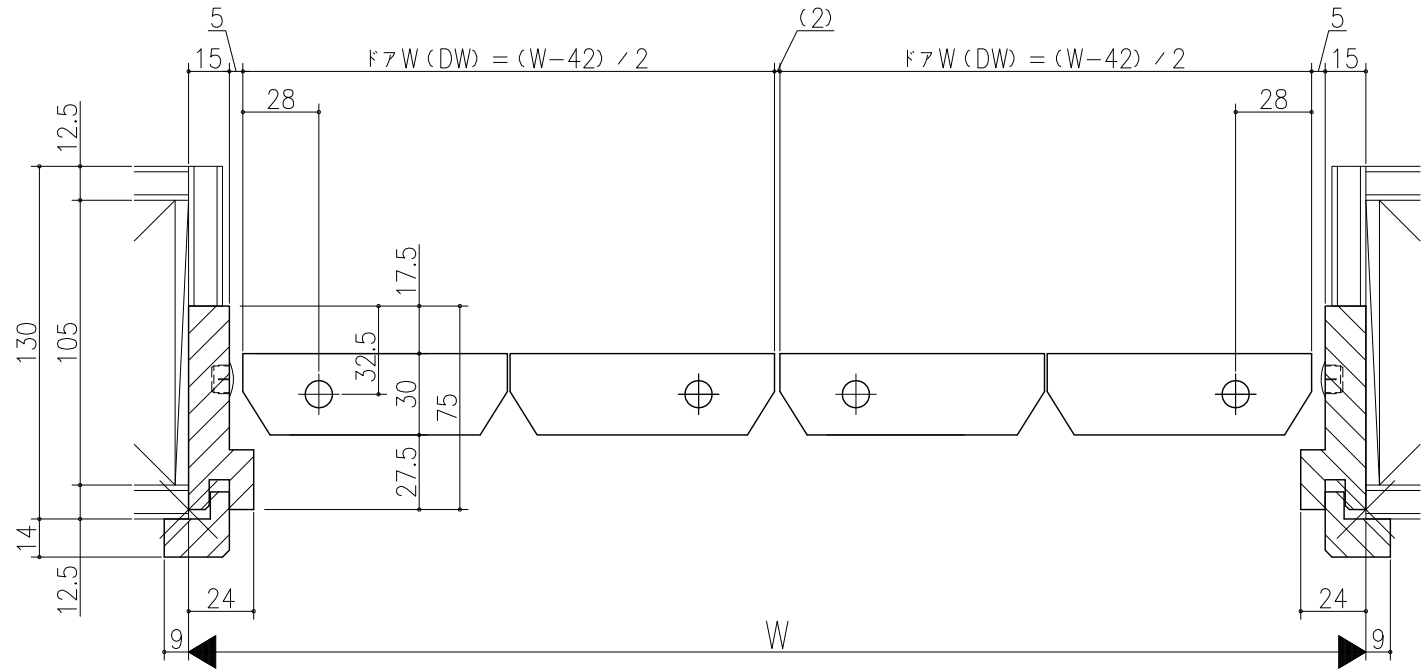

△	△	△	△
△	△	△	△
△	△	△	△

クローゼット<折戸>
 ノンレール仕様 2折
 枠見込み75mm(ケーシング枠・L型タイプ)
 たて横断面
 v r 37 a 005 - d

図名	尺取	作成	作図	検図	図番
	基準図	1:1			
		作成			
		検定			
		修正			