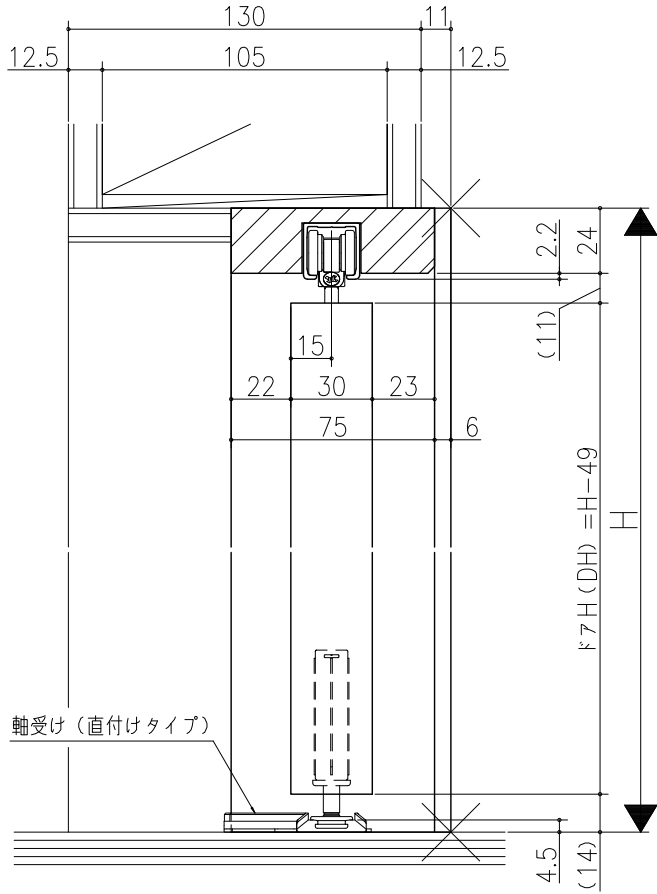

△	△	△	△
△	△	△	△
△	△	△	△

クローゼット<折戸>  
 ノンレール仕様 1折+1枚開き戸  
 枠見込み81mm (ノンケーシング枠)  
 たて横断面  
 vr37a003-d

図名	尺度	作成	作図	検図	図番
	基準図 1:1	決定			
		廃止			