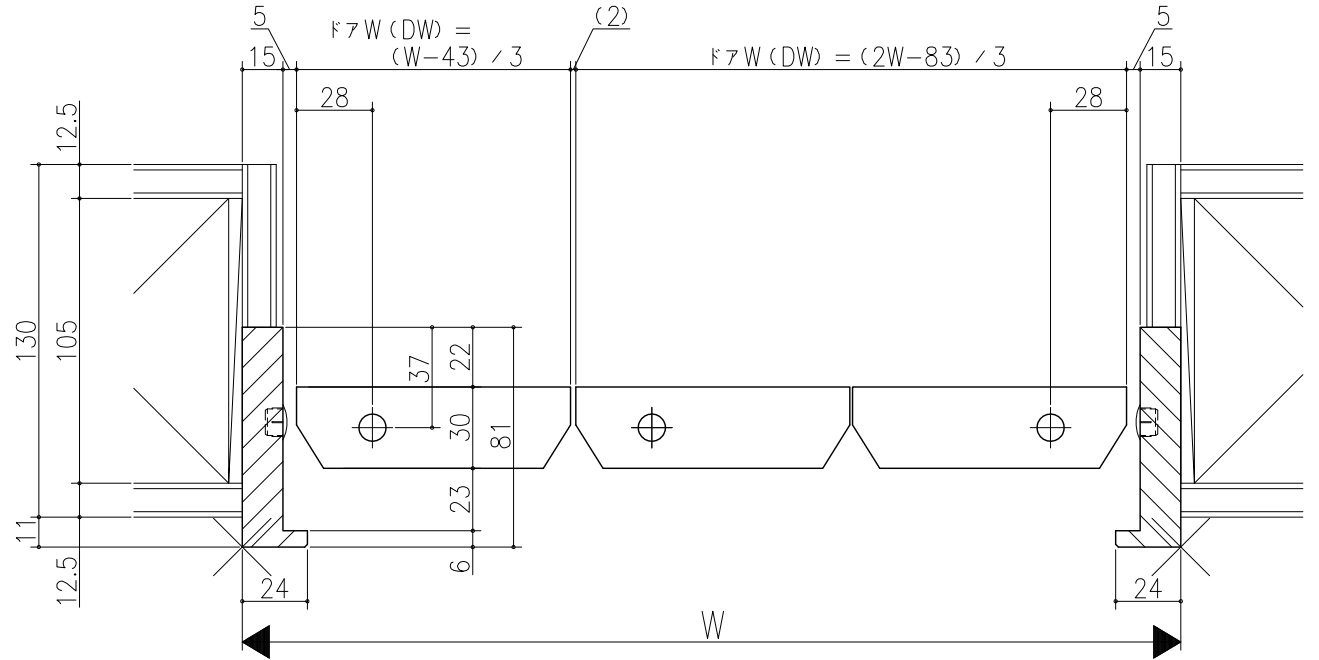

△	△	△	△
△	△	△	△
△	△	△	△

クローゼット<折戸>  
 ノンレール仕様 1折+1枚開き戸  
 枠見込み81mm (ノンケーシング枠)  
 たて横断面  
 vr37a003-d

図名	尺度	作成	作図	検図	図番
	基準図 1:1	決定			
		廃止			