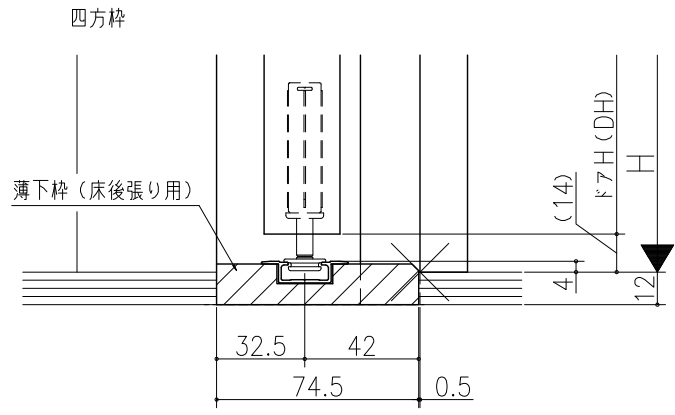

△	○	■	□
△	○	■	□
△	○	■	□

クローゼット<折戸>  
 レール仕様 ピボットタイプ 2折  
 枠見込み75mm(ケーシング枠・L型タイプ)  
 たて横断面  
 v r 36 a 004 - d

品名	尺庫	作成	作図	検図	番付
	基準図	1:1	決定		
		修正			