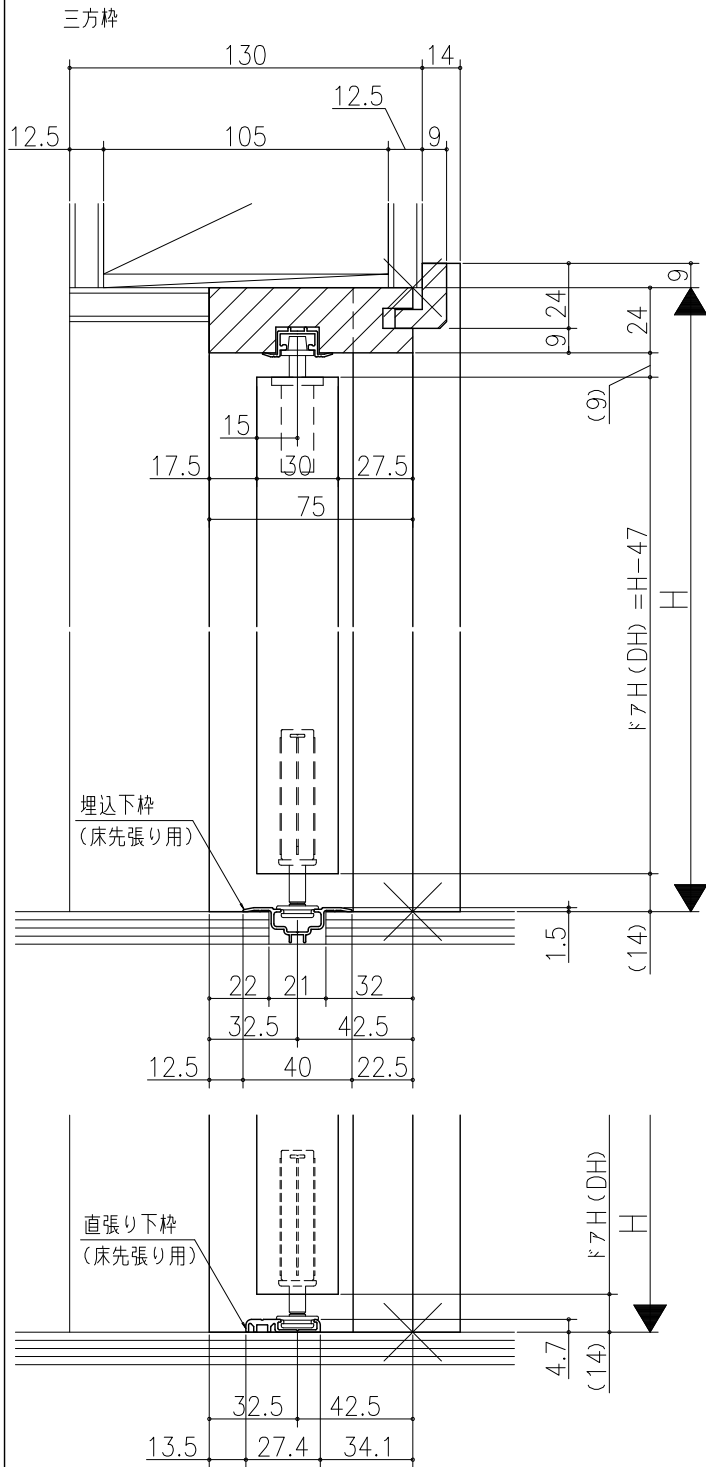

△	○	■	□
△	○	■	□
△	○	■	□

クローゼット<折戸>  
 レール仕様 ピボットタイプ 2折  
 枠見込み75mm(ケーシング枠・L型タイプ)  
 たて横断面  
 v r 36 a 004 - d

品名	尺庫	作成	作図	検図	番付
	基準図	1:1	決定		
		修正			