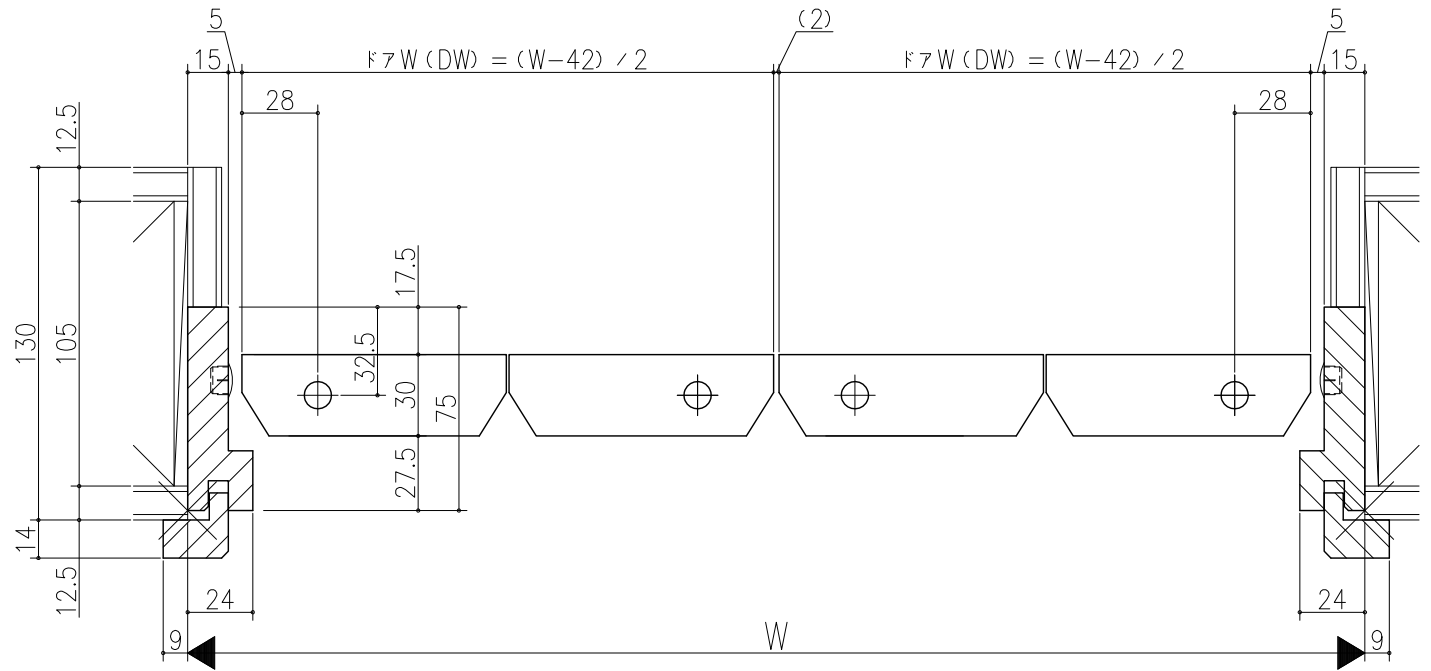

△	○	■	□
△	○	■	□
△	○	■	□

クローゼット<折戸>  
 レール仕様 ピボットタイプ 2折  
 枠見込み75mm(ケーシング枠・L型タイプ)  
 たて横断面  
 v r 36 a 004 - d

品名	尺庫	作成	作図	検図	番付
	基準図	1:1	決定		
		修正			