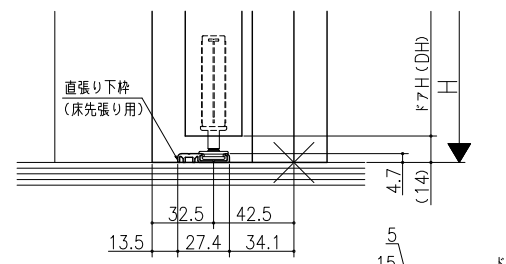

図	名	比例	枚数
1			
2			
3			

クローゼット<折戸>  
 レール仕様 フリータイプ 4折  
 枠見込み75mm(ケーシング枠・L型タイプ)  
 たて横断面  
 v r 35 a 008 - d