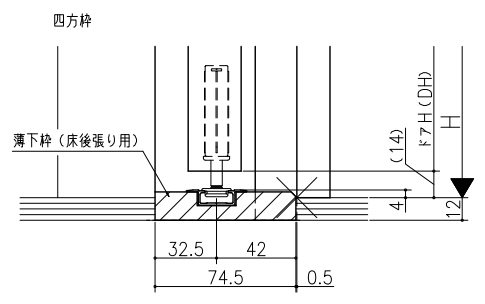

図	名	比例	枚数
1			
2			
3			

クローゼット<折戸>  
 レール仕様 フリータイプ 4折  
 枠見込み75mm(ケーシング枠・L型タイプ)  
 たて横断面  
 v r 35 a 008 - d