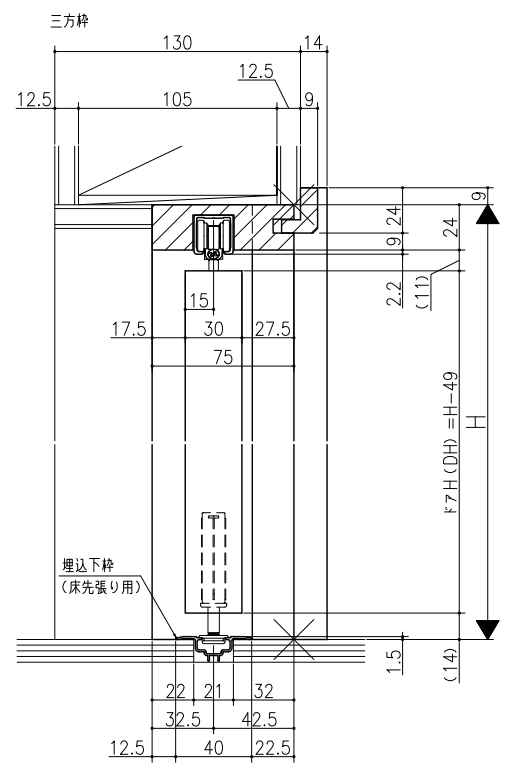

図	名	比例	枚数
1			
2			
3			

クローゼット<折戸>  
 レール仕様 フリータイプ 4折  
 枠見込み75mm(ケーシング枠・L型タイプ)  
 たて横断面  
 v r 35 a 008 - d