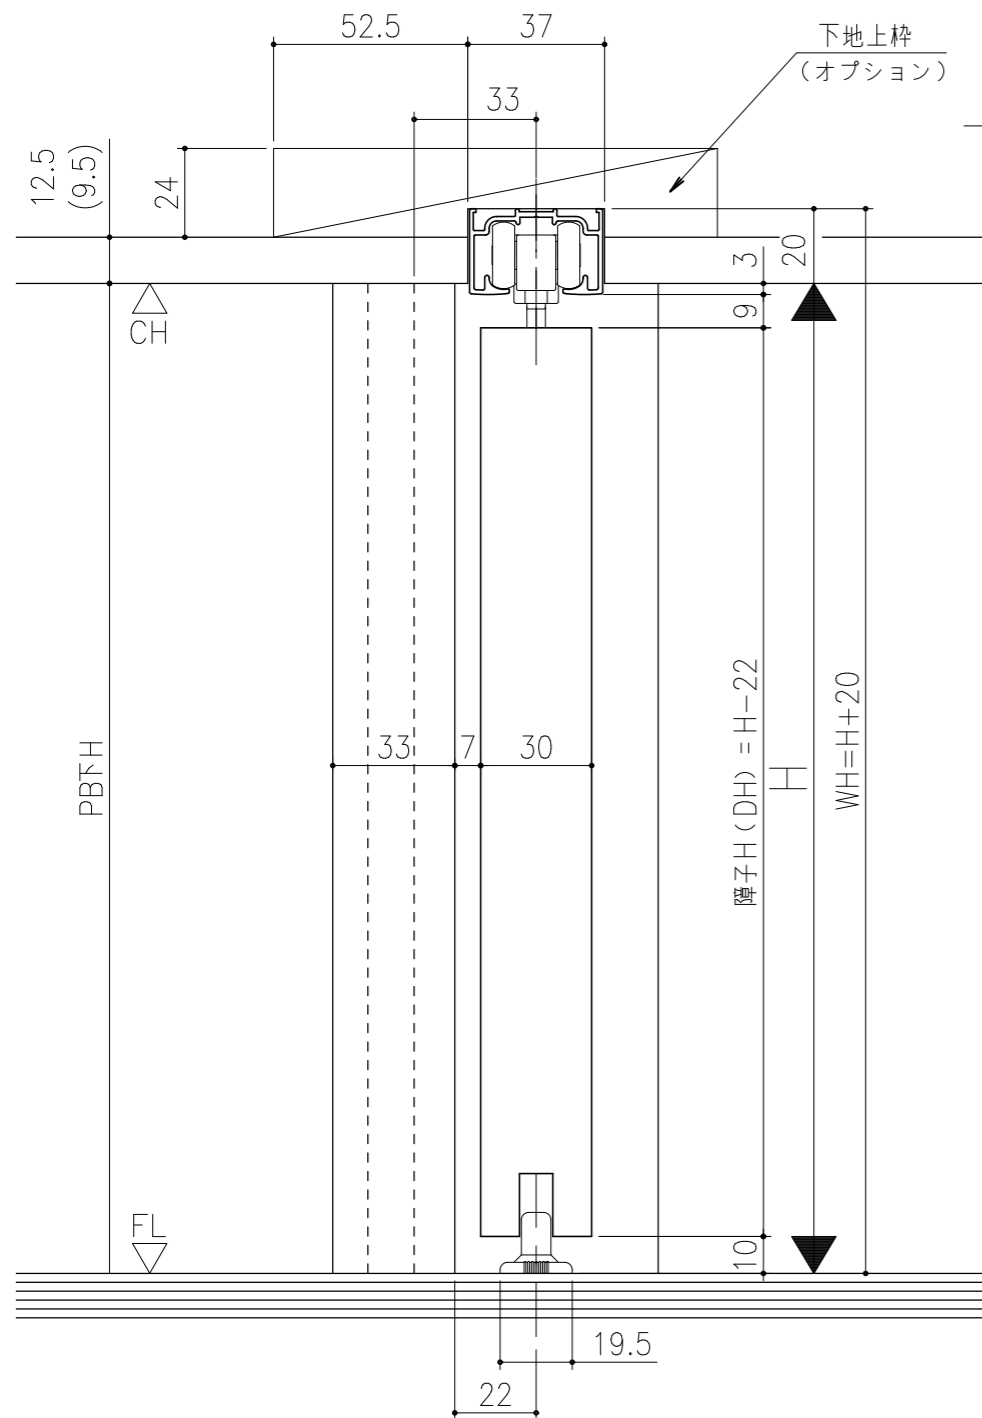

■遮光上レール

■フラット上レール

シンプル・スリム枠  
 室内引戸 アウトセット仕様 天井埋込 無目枠直付 片引き戸  
 枠見込み m m  
 たて横断面  
 ssu03b01

図名	尺度	作成	作図	検図	図番
	1:1	制定			
	基準図	廃止			