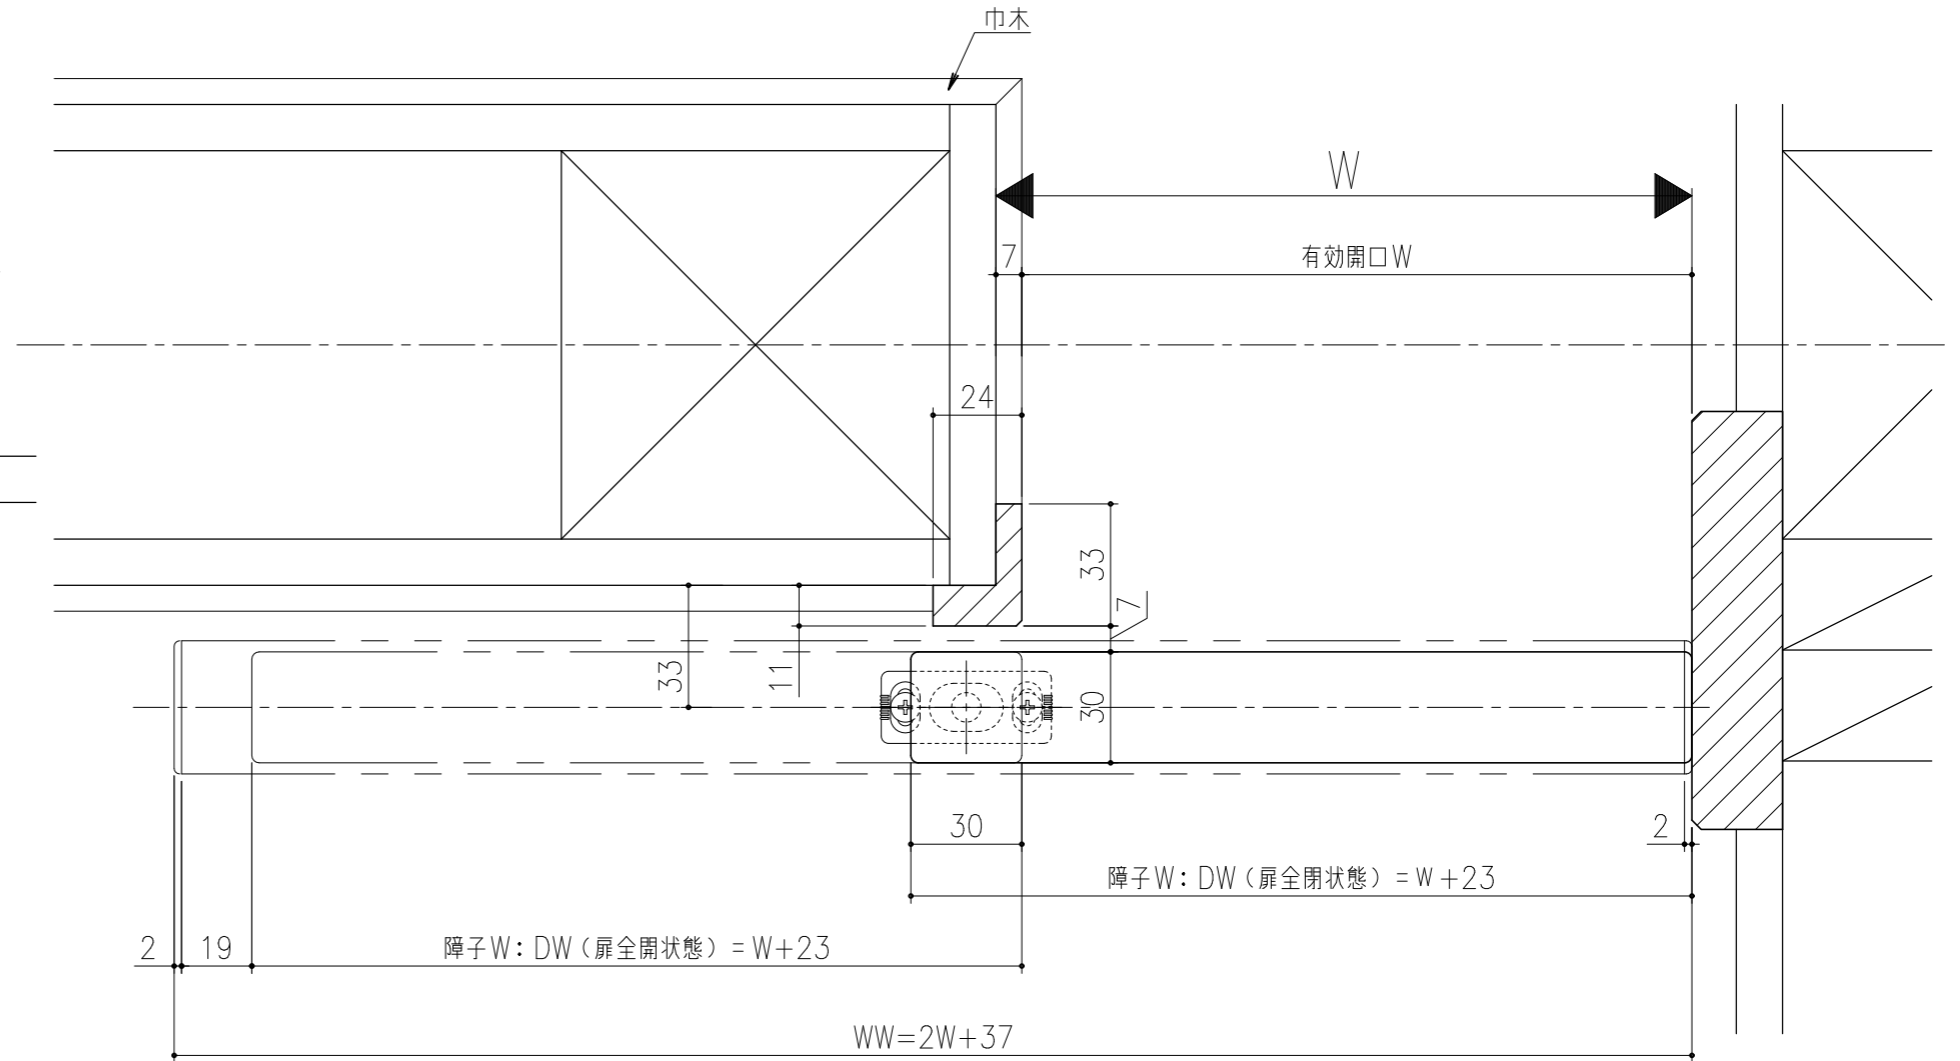

■遮光上レール

■フラット上レール

シンプル・スリム枠  
 室内引戸 アウトセット仕様 天井埋込 無目枠直付 片引き戸  
 枠見込み m m  
 たて横断面  
 ssu03b01

図名	尺度	作成	作図	検図	図番
	1:1	制定			
	基準図	廃止			