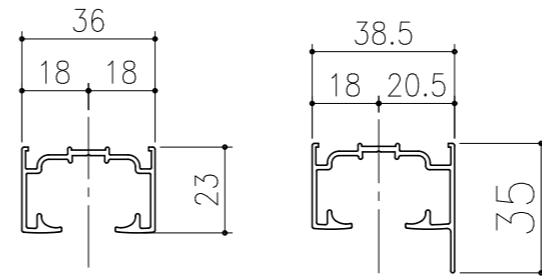

■遮光上レール

■フラット上レール

シンプル・スリム枠  
 室内引戸 アウトセット仕様 天井埋込 無目枠直付 片引き戸  
 枠見込み m m  
 たて横断面  
 ssu03b01

図名	尺度	作成	作図	検図	図番
	1:1	制定			
	基準図	廃止			