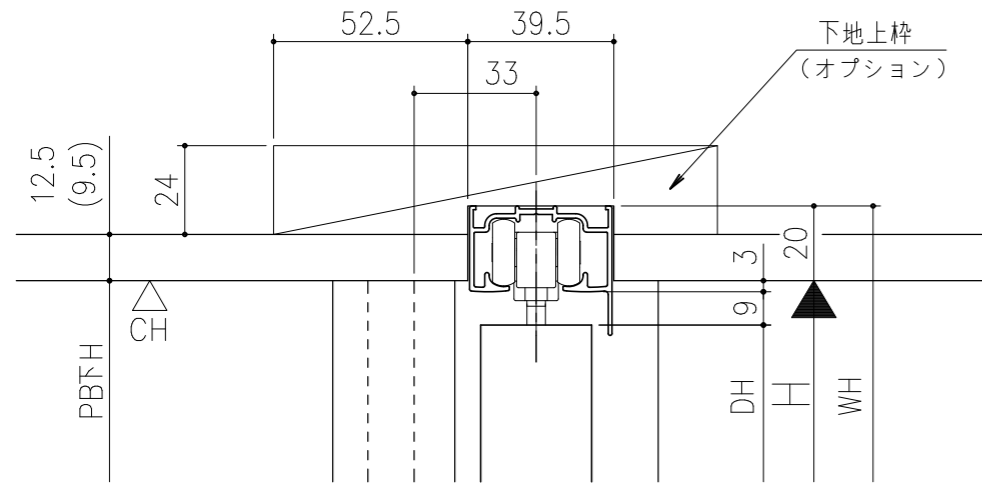

■遮光上レール

■フラット上レール

シンプル・スリム枠  
 室内引戸 アウトセット仕様 天井埋込 無目枠直付 片引き戸  
 枠見込み m m  
 たて横断面  
 ssu03b01

図名	尺度	作成	作図	検図	図番
	1:1	制定			
	基準図	廃止			