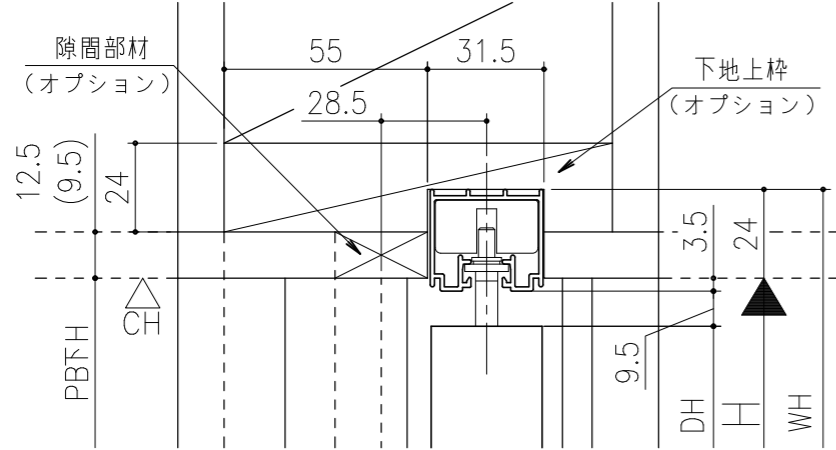

■ フラット上レール

■ 遮光上レール

シンプル・スリム枠
 室内引戸 Yレール仕様 小縦枠無し 引分け戸
 枠見込み57mm 壁厚130mm
 たて横断面
 ssh11a01

図名	尺度	作成	作図	検図	図番
	基準図 1:1	制定			
		廃止			