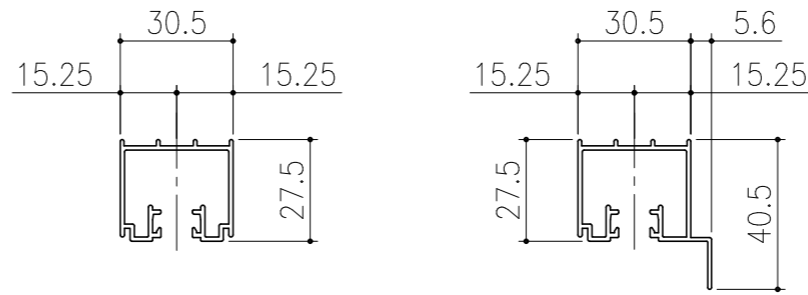

■ フラット上レール

■ 遮光上レール

シンプル・スリム枠
 室内引戸 Yレール仕様 小縦枠無し 引分け戸
 枠見込み57mm 壁厚130mm
 たて横断面
 ssh11a01

図名	尺度	作成	作図	検図	図番
	基準図 1:1	制定			
		廃止			