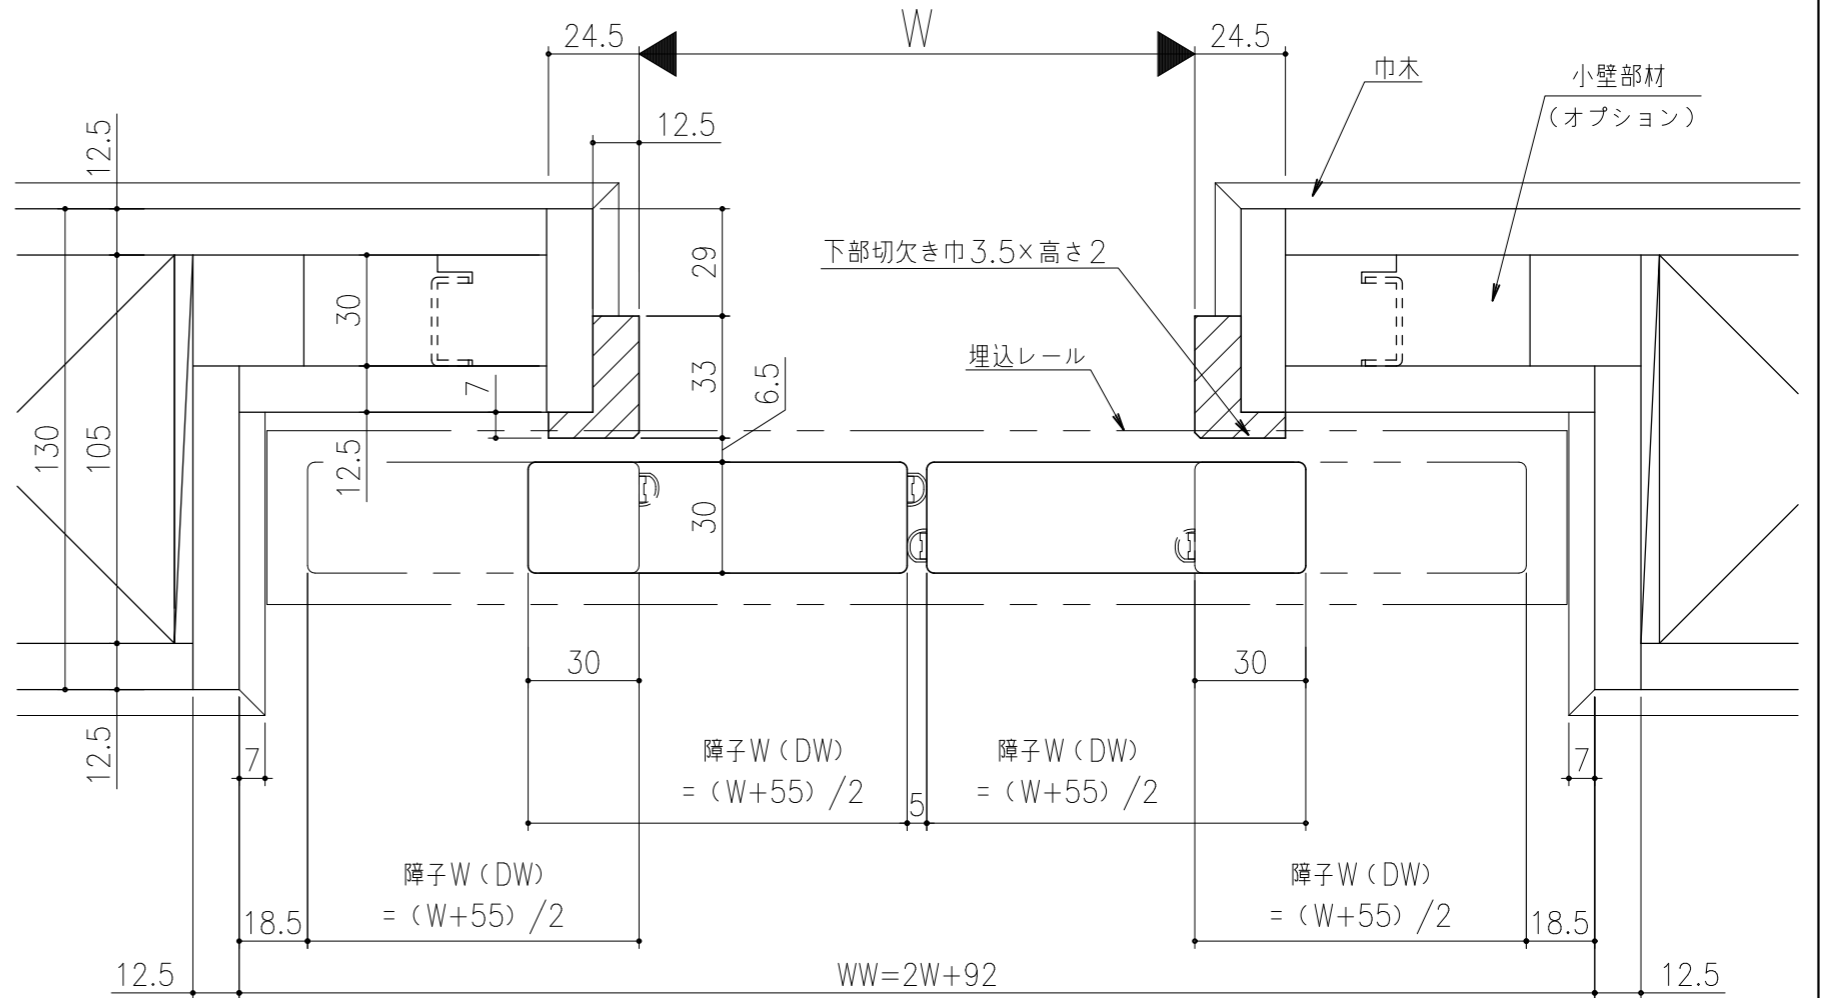

■ フラット上レール

■ 遮光上レール

シンプル・スリム枠
 室内引戸 Yレール仕様 小縦枠無し 引分け戸
 枠見込み57mm 壁厚130mm
 たて横断面
 ssh11a01

図名	尺度	作成	作図	検図	図番
	基準図 1:1	制定			
		廃止			