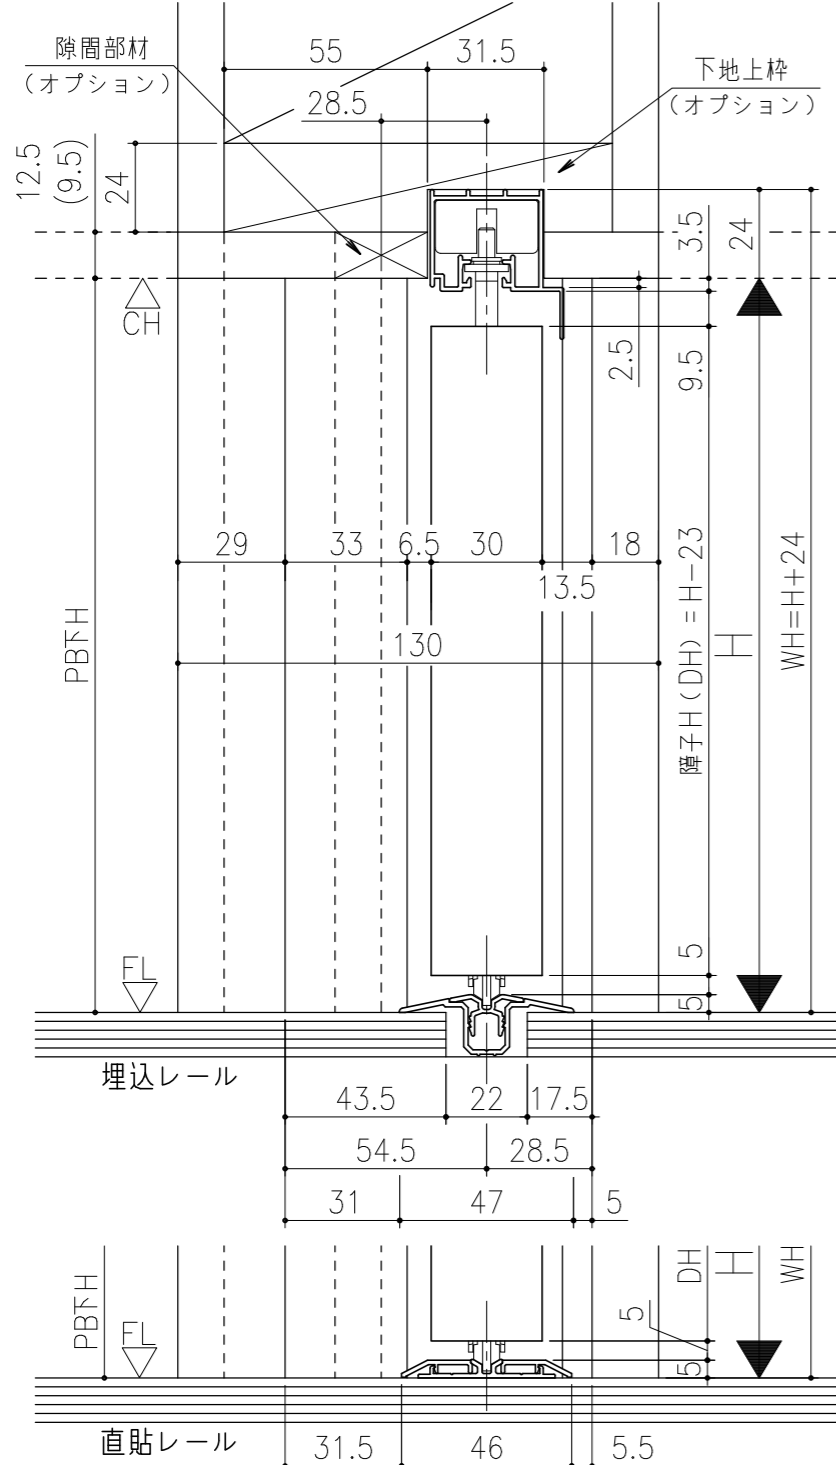

■ フラット上レール

■ 遮光上レール

シンプル・スリム枠
 室内引戸 Yレール仕様 小縦枠無し 引分け戸
 枠見込み57mm 壁厚130mm
 たて横断面
 ssh11a01

図名	尺度	作成	作図	検図	図番
	基準図 1:1	制定			
		廃止			