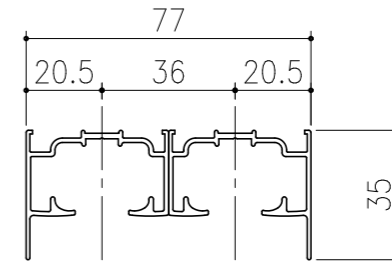

■フラット上レール

■遮光上レール

シンプル・スリム枠
 室内引戸 上吊り仕様 小縦枠無 片引き2連戸
 枠見込み93mm 壁厚160mm
 たて横断面
 ssh09b01

図名	尺度	作成	作図	検図	図番
	基準図	1:1	制定		
			廃止		