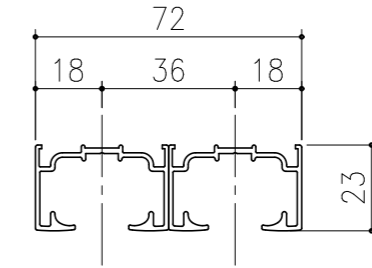

■フラット上レール

■遮光上レール

シンプル・スリム枠
 室内引戸 上吊り仕様 小縦枠無 片引き2連戸
 枠見込み93mm 壁厚160mm
 たて横断面
 ssh09b01

図名	尺度	作成	作図	検図	図番
	基準図	1:1	制定		
			廃止		