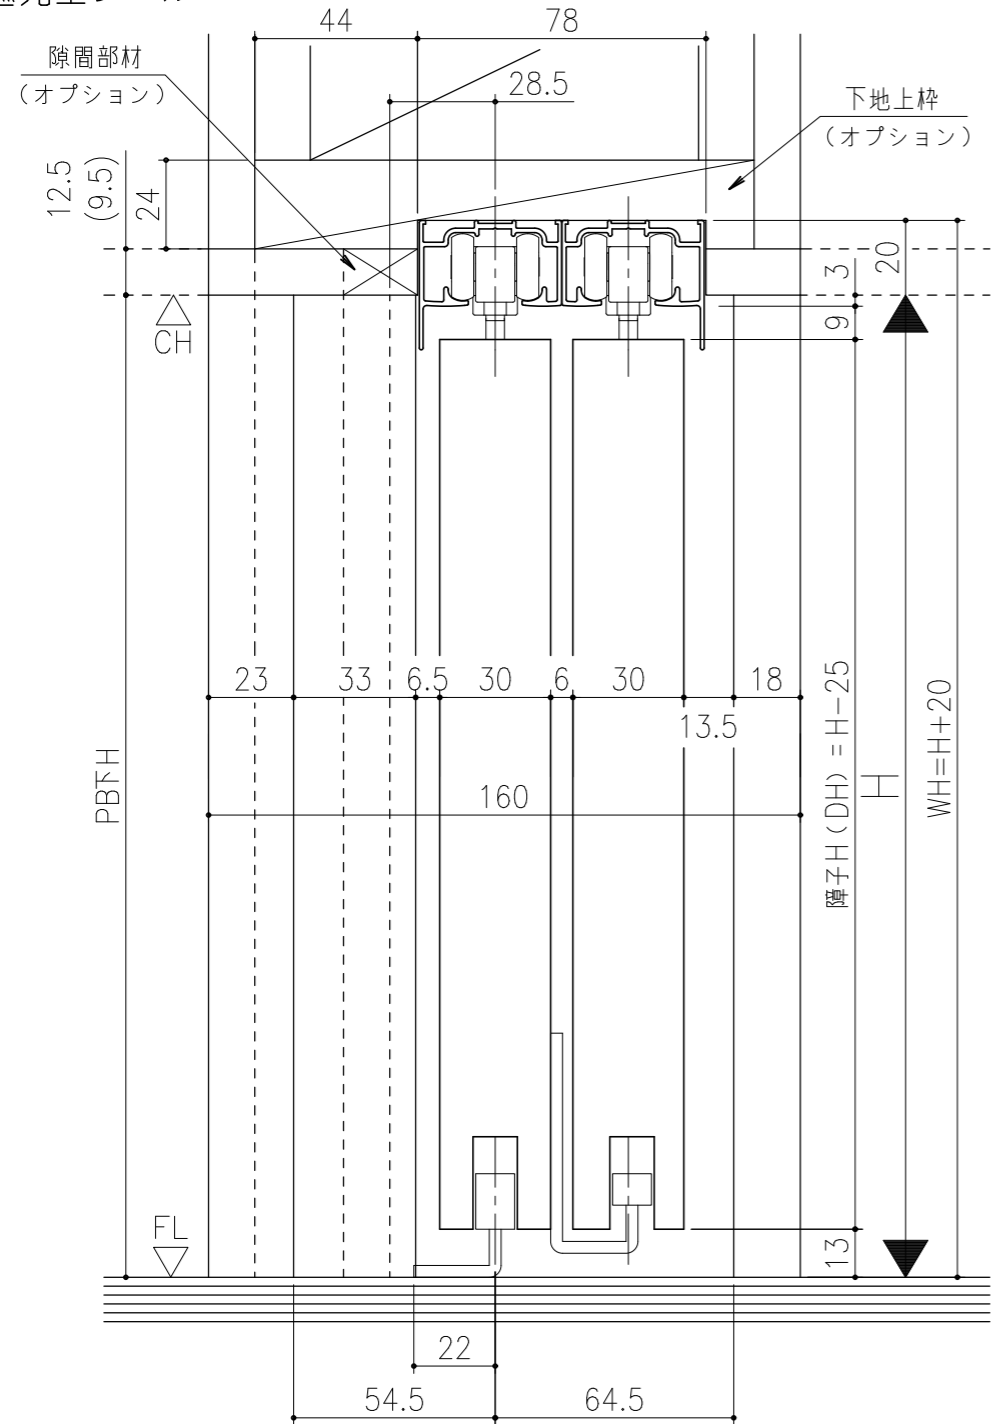

■フラット上レール

■遮光上レール

シンプル・スリム枠
 室内引戸 上吊り仕様 小縦枠無 片引き2連戸
 枠見込み93mm 壁厚160mm
 たて横断面
 ssh09b01

図名	尺度	作成	作図	検図	図番
	基準図	1:1	制定		
			廃止		