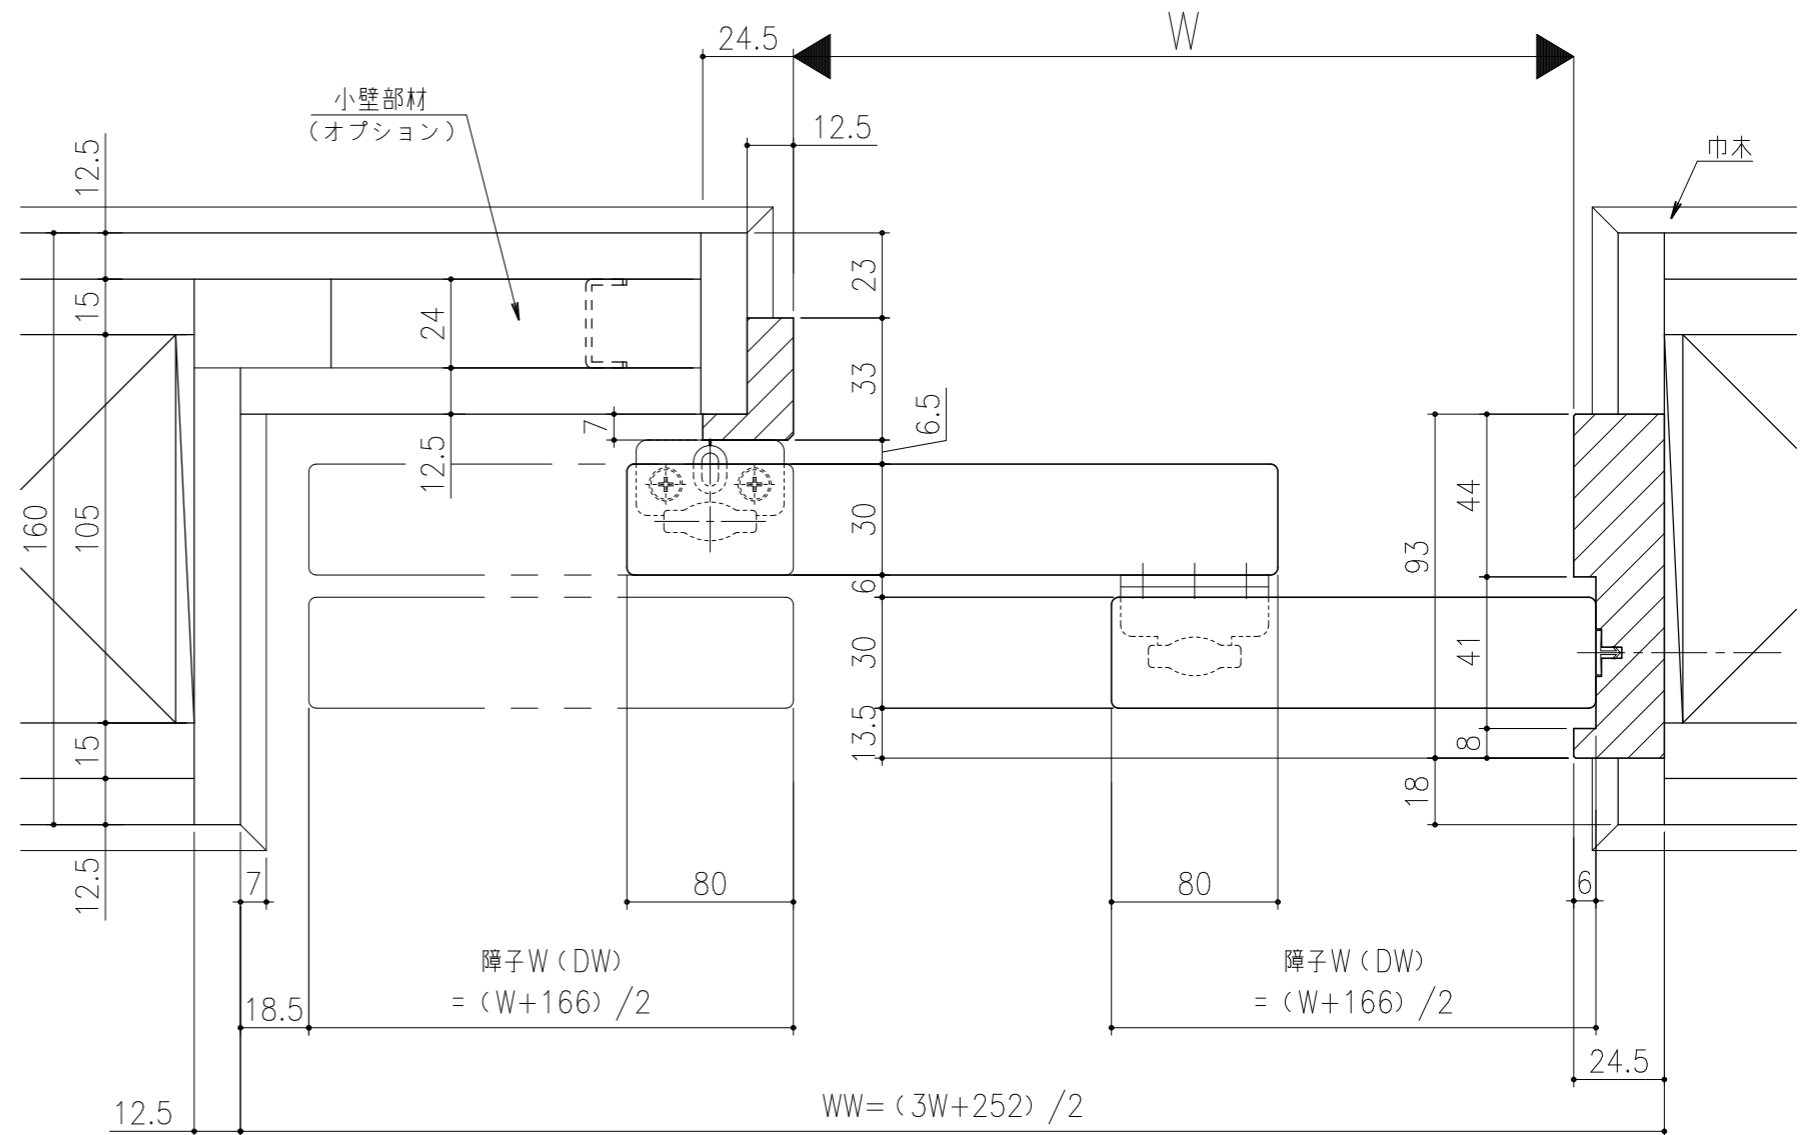

■フラット上レール

■遮光上レール

シンプル・スリム枠
 室内引戸 上吊り仕様 小縦枠無 片引き2連戸
 枠見込み93mm 壁厚160mm
 たて横断面
 ssh09b01

図名	尺度	作成	作図	検図	図番
	基準図	1:1	制定		
			廃止		