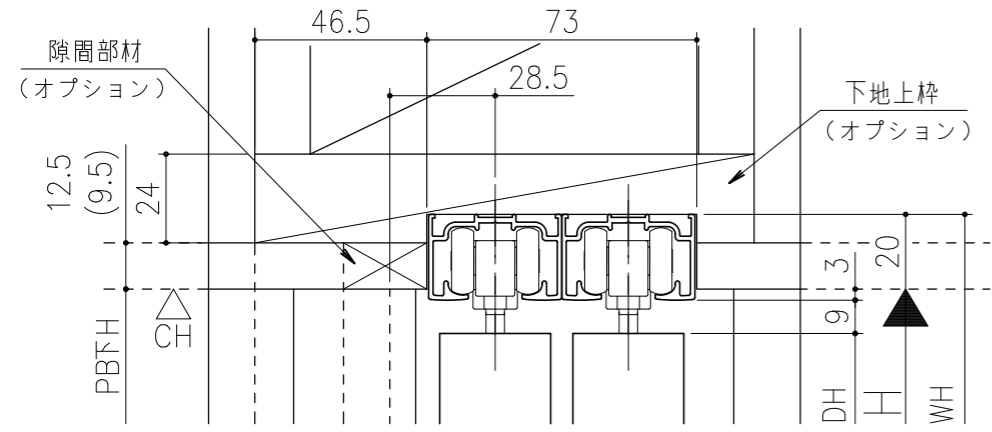

■フラット上レール

■遮光上レール

シンプル・スリム枠
 室内引戸 上吊り仕様 小縦枠無 片引き2連戸
 枠見込み93mm 壁厚160mm
 たて横断面
 ssh09b01

図名	尺度	作成	作図	検図	図番
	基準図	1:1	制定		
			廃止		