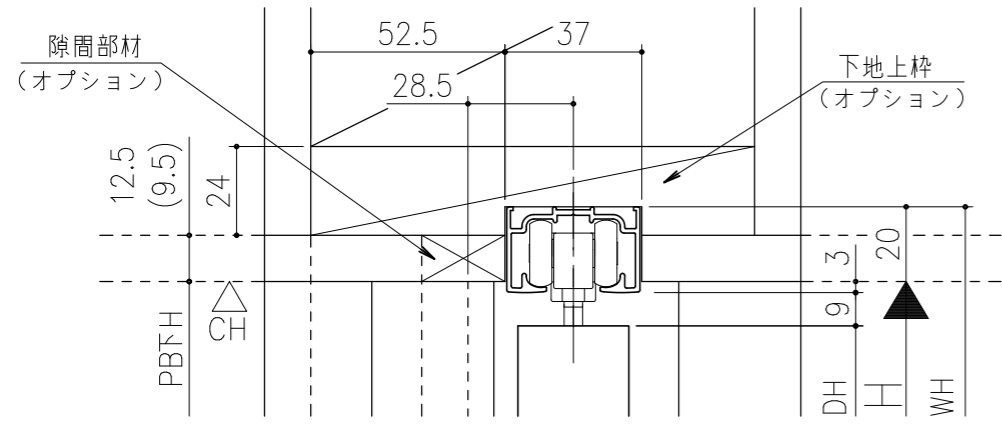

■フラット上レール

■遮光上レール

シンプル・スリム枠
 室内引戸 上吊り仕様 小縦枠無 片引き戸
 枠見込み57mm 壁厚145mm
 たて横断面
 ssh08b03

図名	尺度	作成	作図	検図	図番
	基準図	1:1	制定		
			廃止		