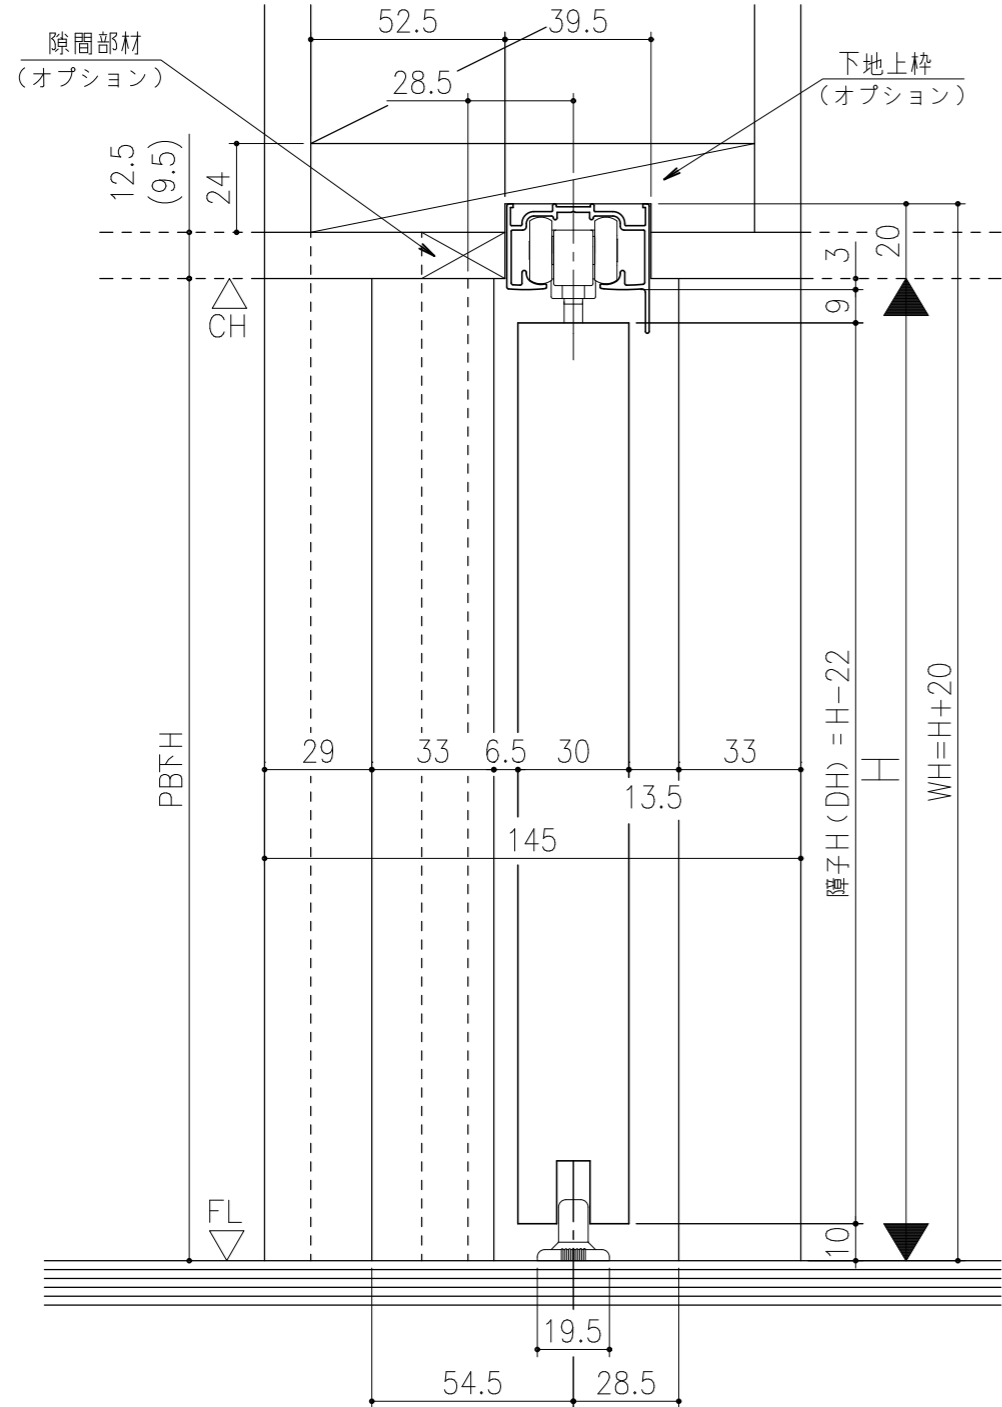

■フラット上レール

■遮光上レール

シンプル・スリム枠
 室内引戸 上吊り仕様 小縦枠無 片引き戸
 枠見込み57mm 壁厚145mm
 たて横断面
 ssh08b03

図名	尺度	作成	作図	検図	図番
	基準図	1:1	制定		
			廃止		