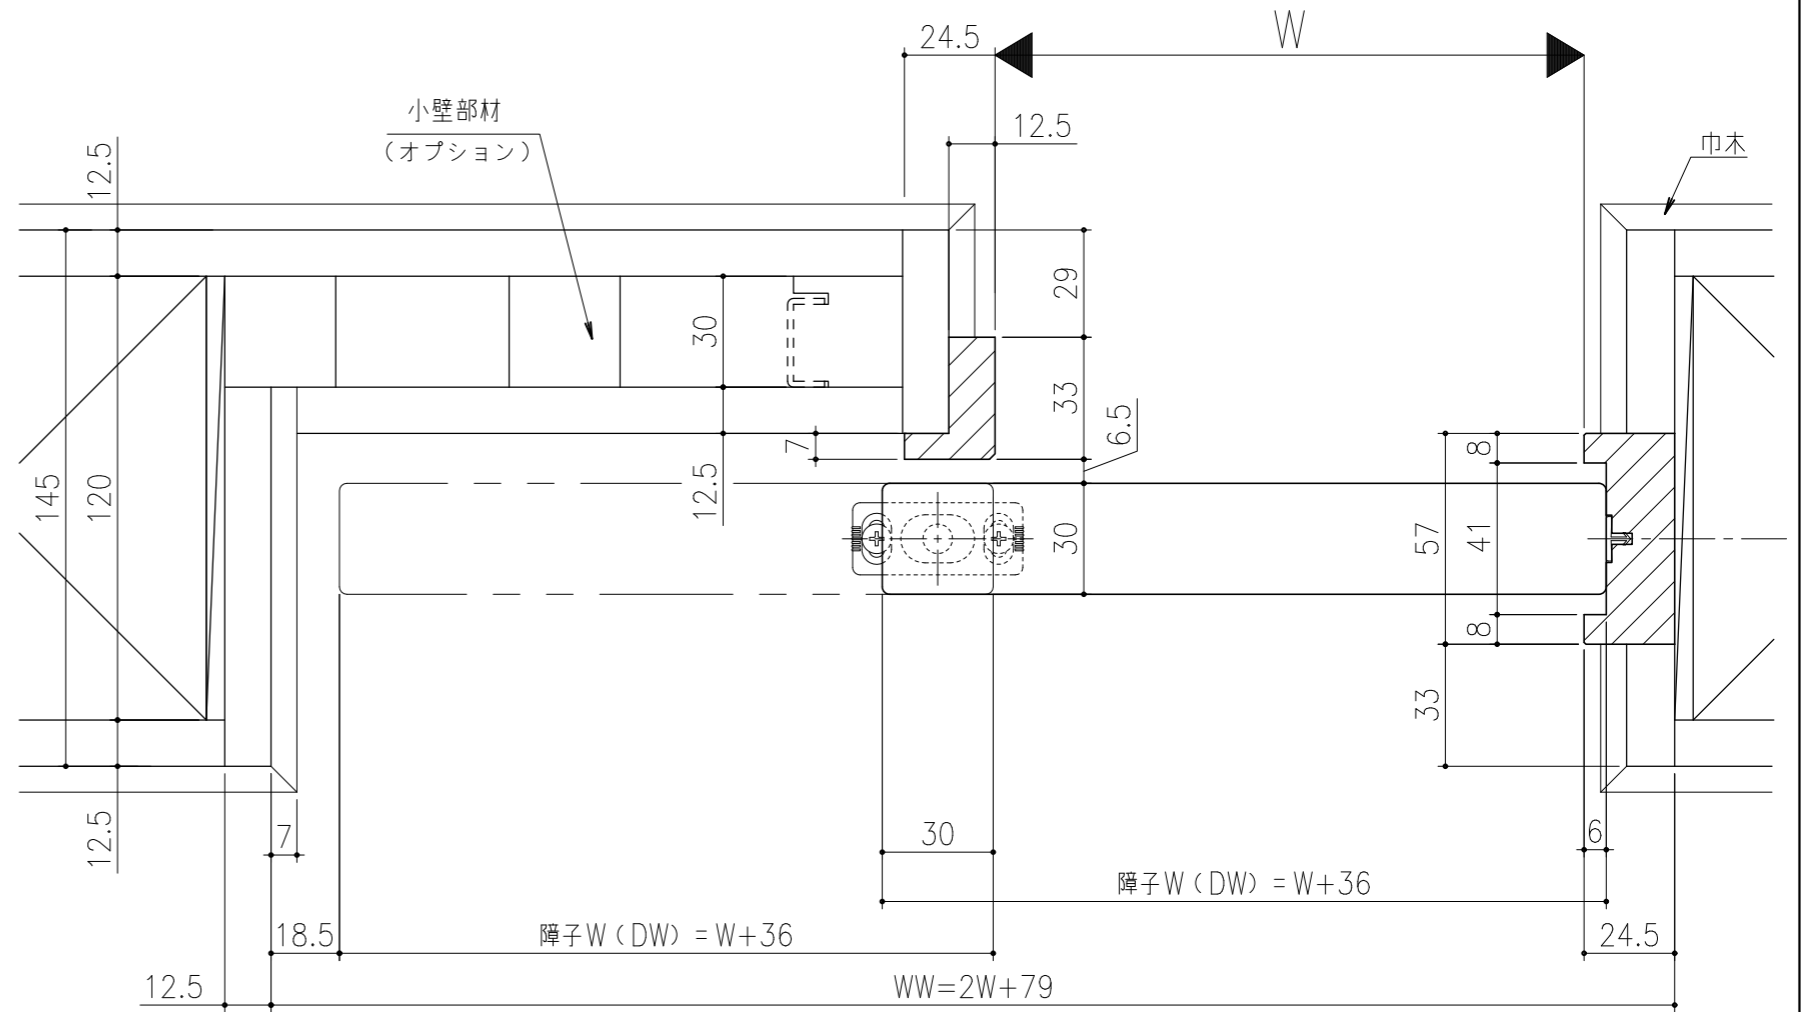

■フラット上レール

■遮光上レール

シンプル・スリム枠
 室内引戸 上吊り仕様 小縦枠無 片引き戸
 枠見込み57mm 壁厚145mm
 たて横断面
 ssh08b03

図名	尺度	作成	作図	検図	図番
	基準図	1:1	制定		
			廃止		