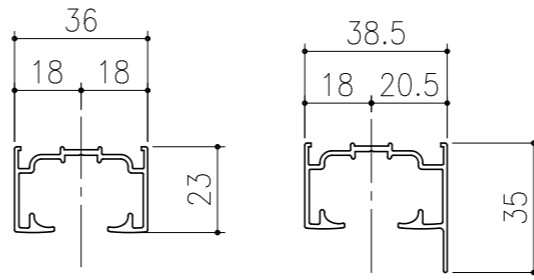

■フラット上レール

■遮光上レール

シンプル・スリム枠
 室内引戸 上吊り仕様 小縦枠無 片引き戸
 枠見込み57mm 壁厚145mm
 たて横断面
 ssh08b03

図名	尺度	作成	作図	検図	図番
	基準図	1:1	制定		
			廃止		