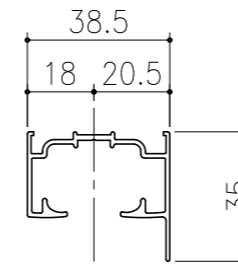

■フラット上レール

■遮光上レール

シンプル・スリム枠
 室内引戸 上吊り仕様 引分け戸
 枠見込み57mm 壁厚145mm
 たて横断面
 ssh07b03

図名	尺度	作成	作図	検図	図番
	基準図	1:1			
		制定			
		廃止			