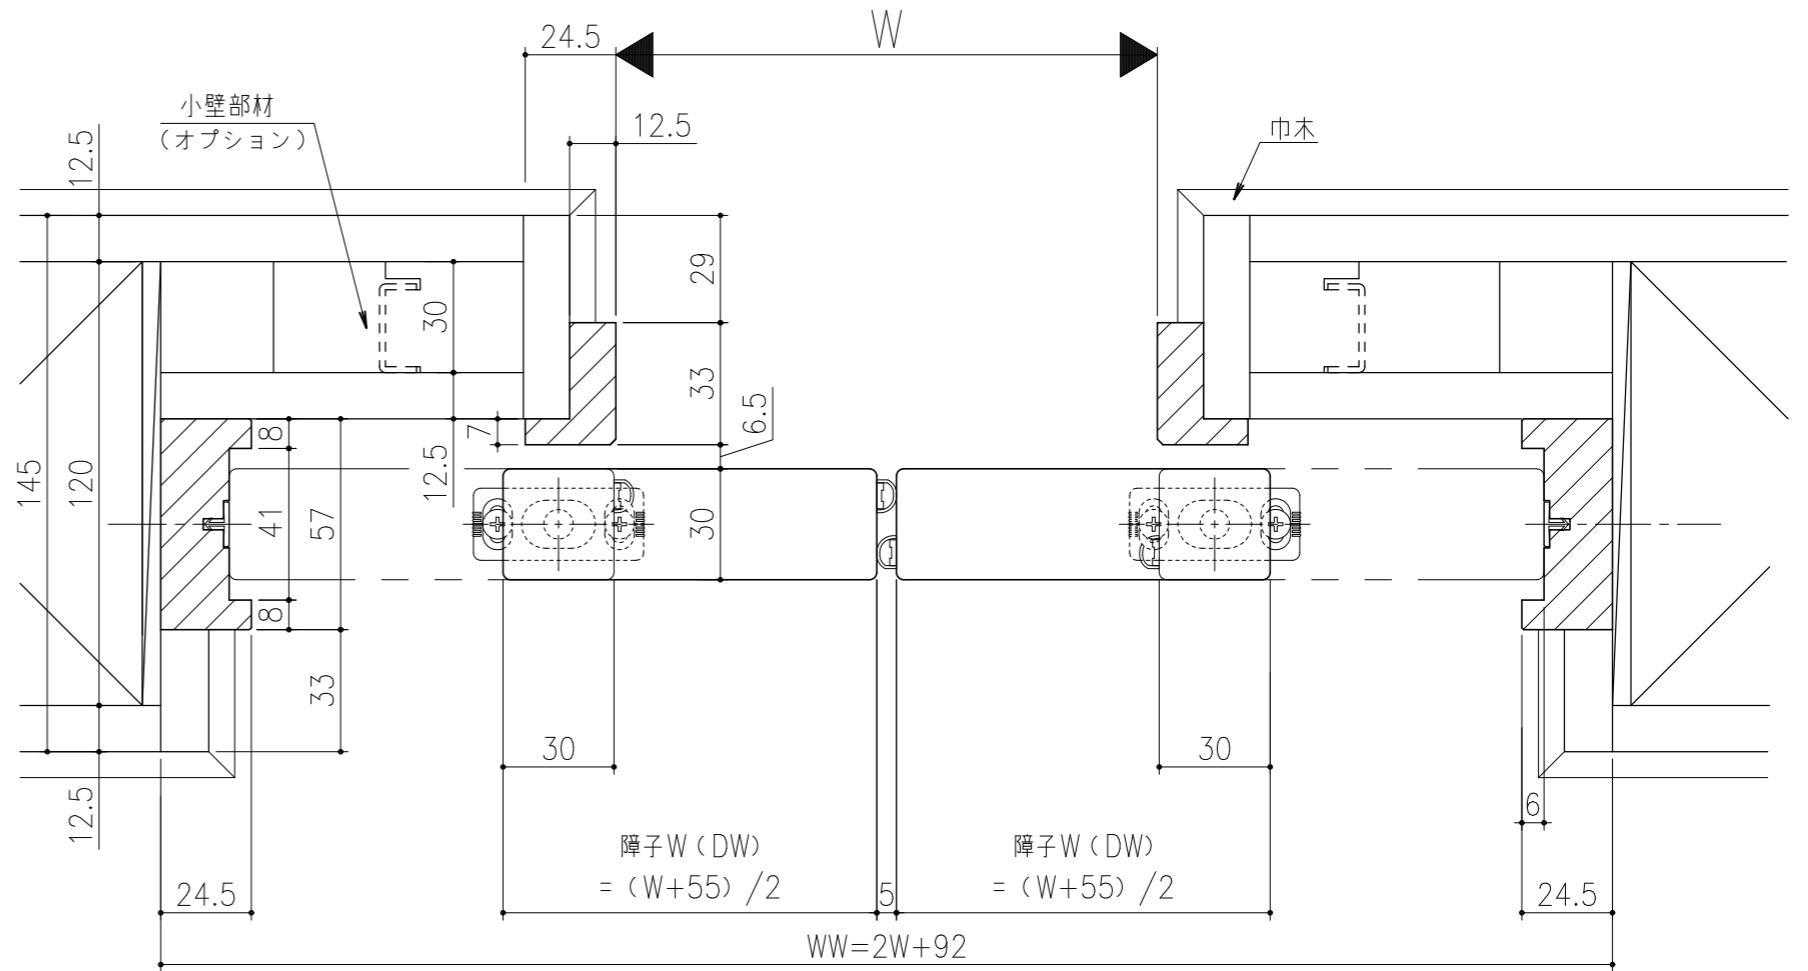

■フラット上レール

■遮光上レール

シンプル・スリム枠
 室内引戸 上吊り仕様 引分け戸
 枠見込み57mm 壁厚145mm
 たて横断面
 ssh07b03

図名	尺度	作成	作図	検図	図番
	基準図	1:1			
		制定			
		廃止			