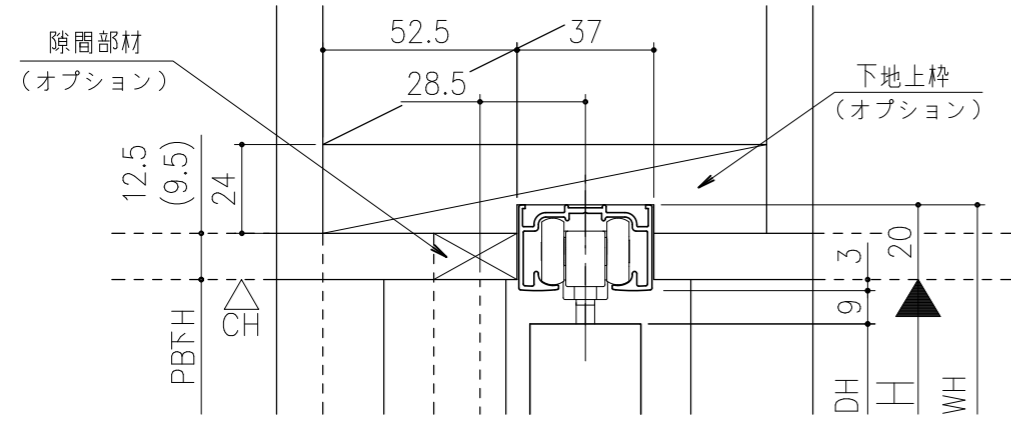

■フラット上レール

■遮光上レール

シンプル・スリム枠
 室内引戸 上吊り仕様 引分け戸
 枠見込み57mm 壁厚145mm
 たて横断面
 ssh07b03

図名	尺度	作成	作図	検図	図番
	基準図	1:1			
		制定			
		廃止			