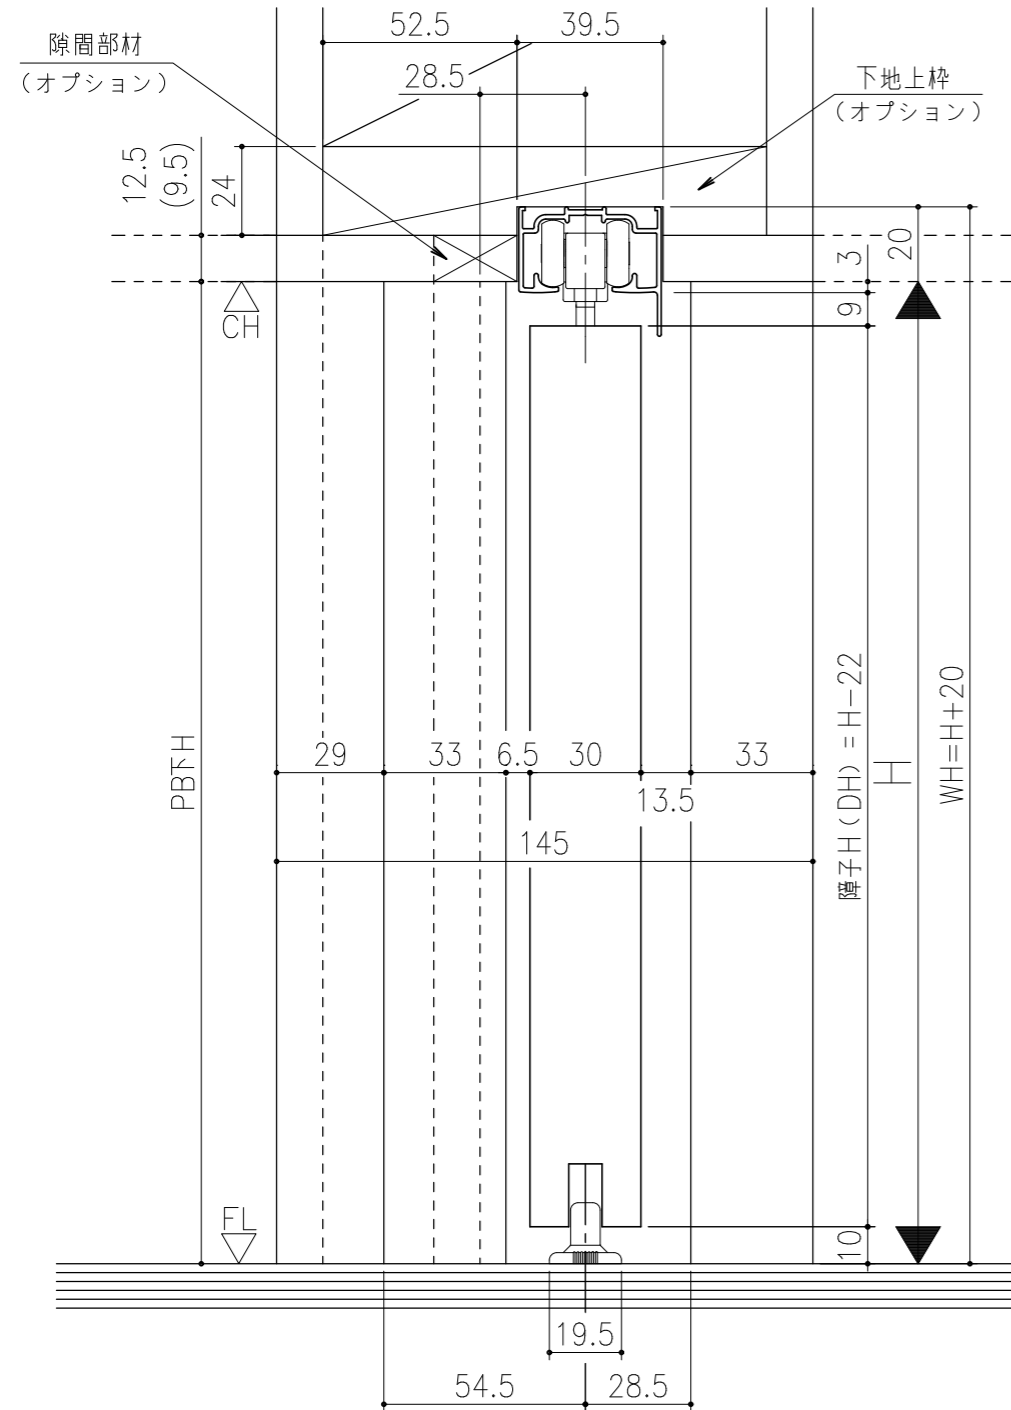

■フラット上レール

■遮光上レール

シンプル・スリム枠
 室内引戸 上吊り仕様 引分け戸
 枠見込み57mm 壁厚145mm
 たて横断面
 ssh07b03

図名	尺度	作成	作図	検図	図番
	基準図	1:1			
		制定			
		廃止			