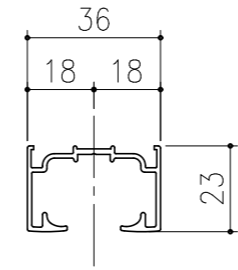

■フラット上レール

■遮光上レール

シンプル・スリム枠
 室内引戸 上吊り仕様 引分け戸
 枠見込み57mm 壁厚145mm
 たて横断面
 ssh07b03

図名	尺度	作成	作図	検図	図番
	基準図	1:1			
		制定			
		廃止			