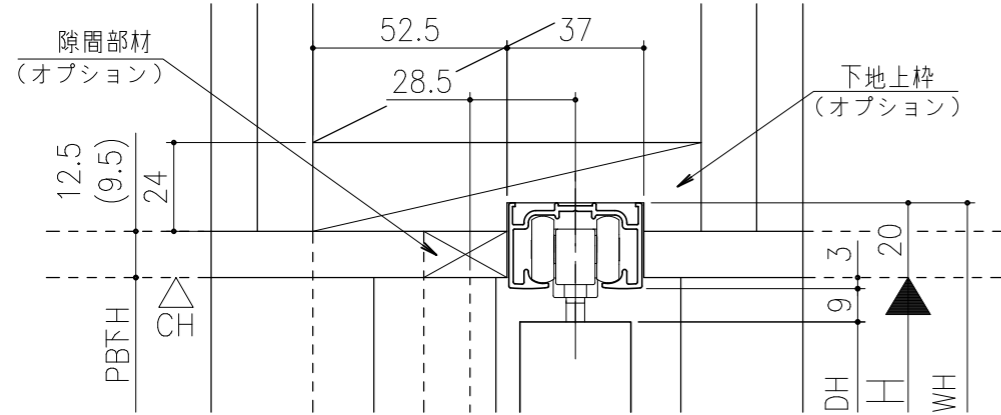

■ フラット上レール

■ 遮光上レール

シンプル・スリム枠
室内引戸 上吊り仕様 引分け戸
枠見込み57mm 壁厚160mm
たて横断面
ssh07b02

図名	尺度	作成	作図	検図	図番
	基準図	1:1	制定		
			廃止		