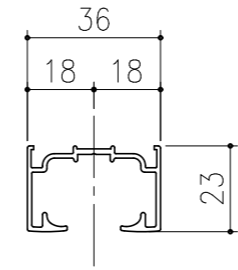

■ フラット上レール

■ 遮光上レール

シンプル・スリム枠
室内引戸 上吊り仕様 引分け戸
枠見込み57mm 壁厚160mm
たて横断面
ssh07b02

図名	尺度	作成	作図	検図	図番
	基準図	1:1	制定		
			廃止		