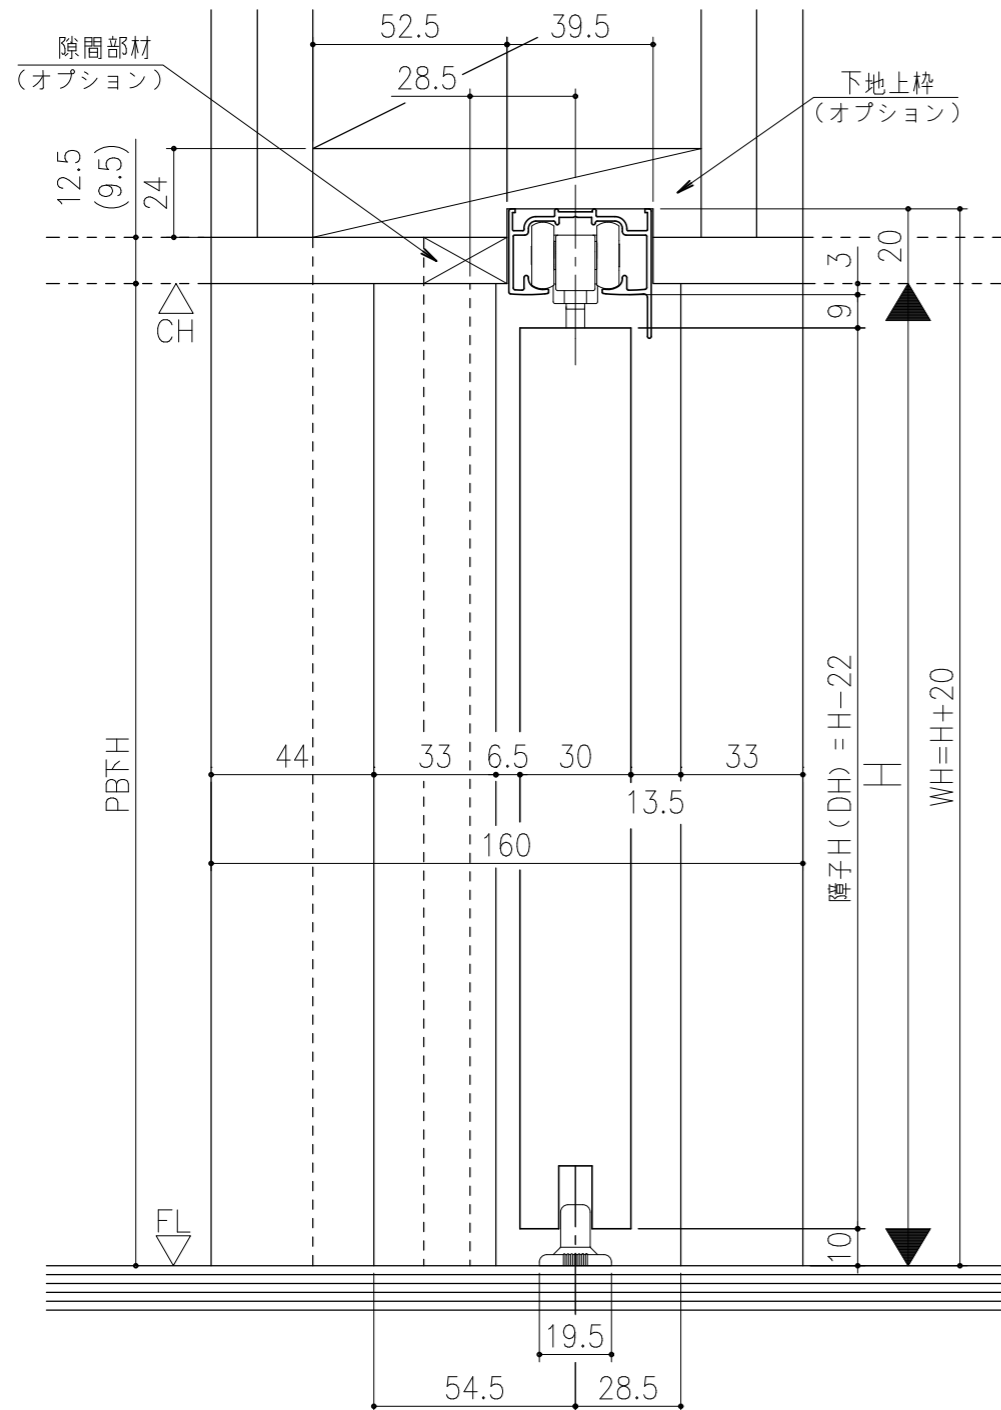

■ フラット上レール

■ 遮光上レール

シンプル・スリム枠
室内引戸 上吊り仕様 引分け戸
枠見込み57mm 壁厚160mm
たて横断面
ssh07b02

図名	尺度	作成	作図	検図	図番
	基準図	1:1	制定		
			廃止		