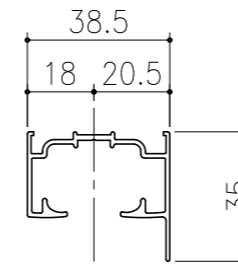

■ フラット上レール

■ 遮光上レール

シンプル・スリム枠
室内引戸 上吊り仕様 引分け戸
枠見込み57mm 壁厚160mm
たて横断面
ssh07b02

図名	尺度	作成	作図	検図	図番
	基準図	1:1	制定		
			廃止		