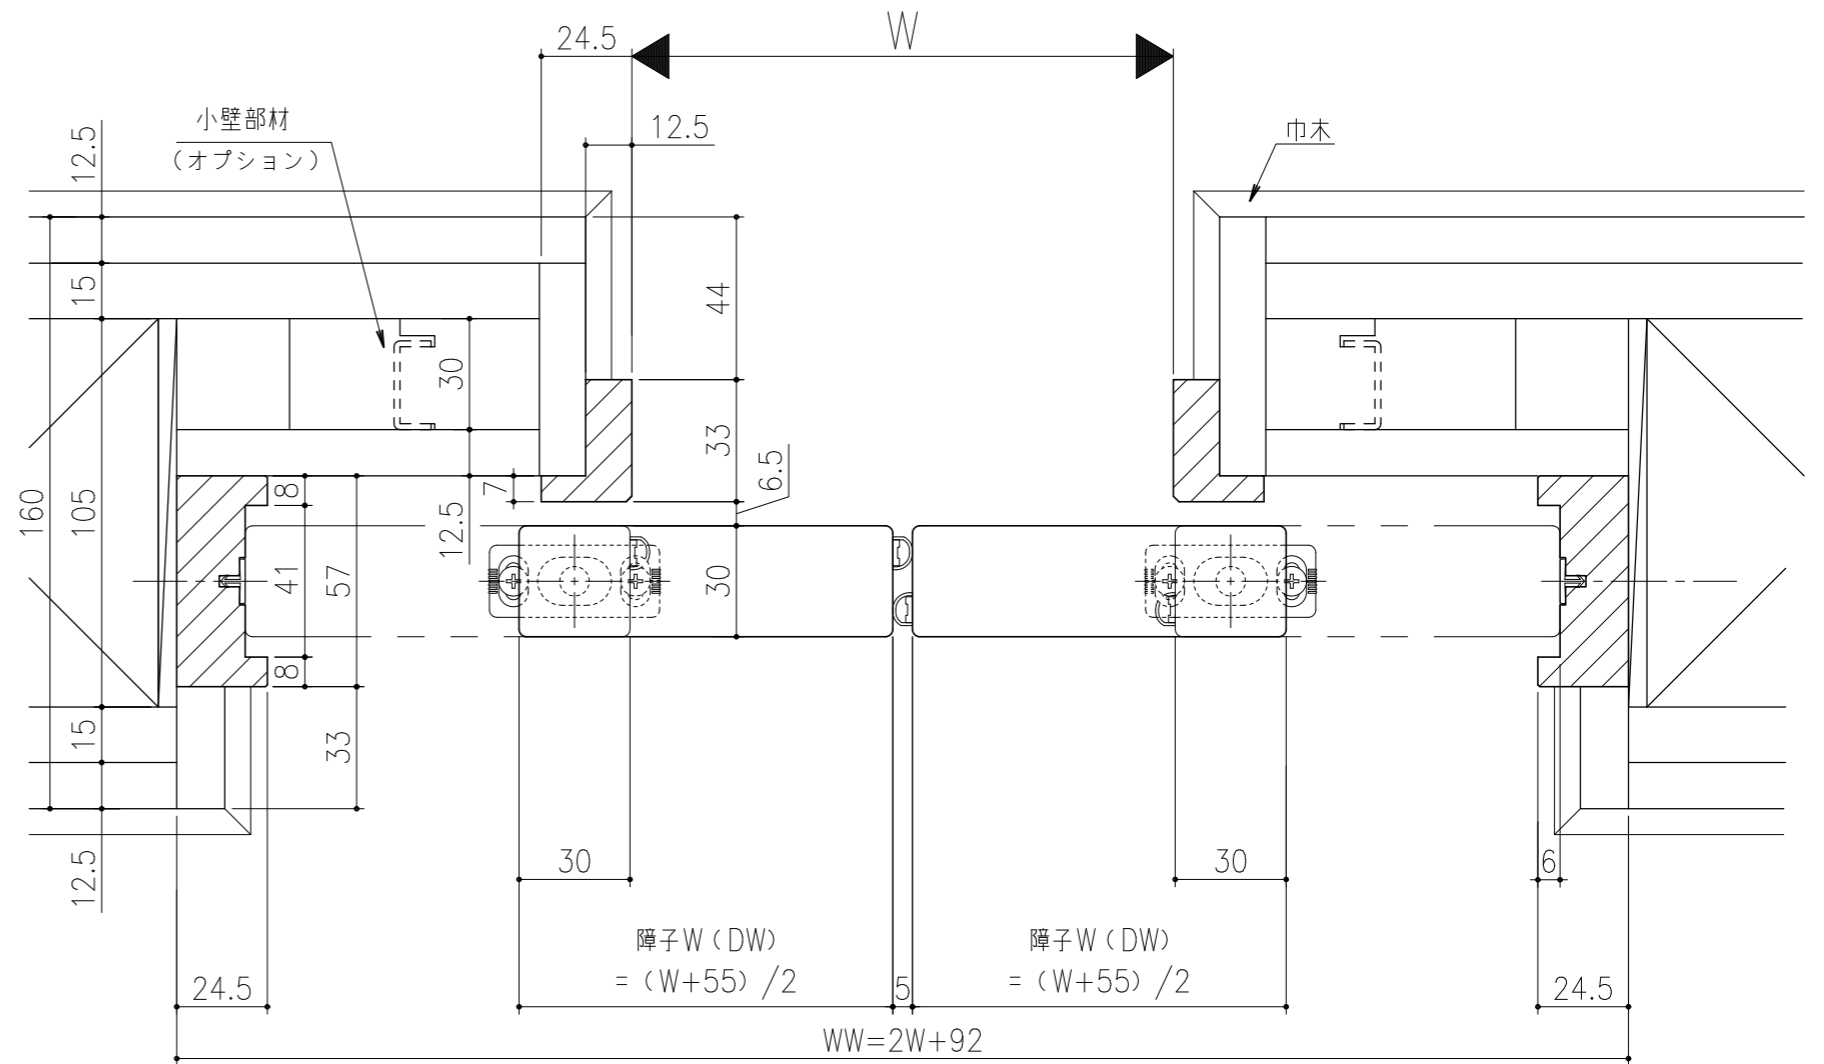

■ フラット上レール

■ 遮光上レール

シンプル・スリム枠
室内引戸 上吊り仕様 引分け戸
枠見込み57mm 壁厚160mm
たて横断面
ssh07b02

図名	尺度	作成	作図	検図	図番
	基準図	1:1	制定		
			廃止		