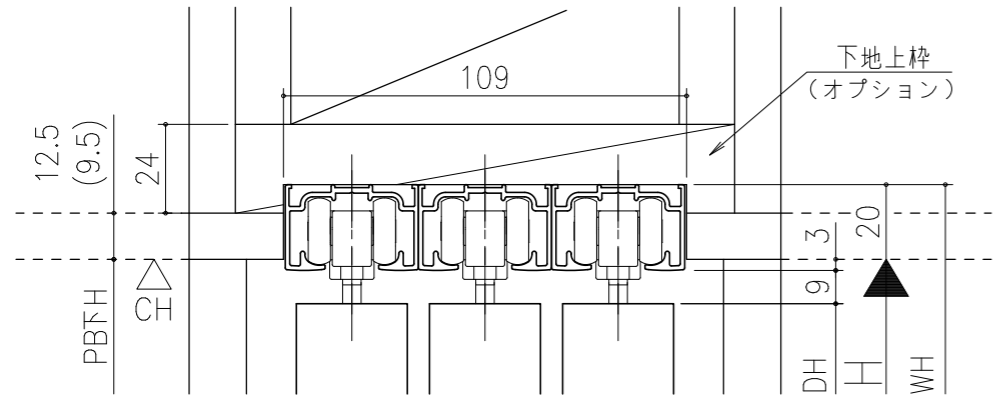

■フラット上レール

■遮光上レール

シンプル・スリム枠
 室内引戸 上吊り仕様 引違い戸3連戸
 枠見込み 129mm 壁厚 160mm
 たて横断面
 ssh05b01

図名	尺度	作成	作図	検図	図番
	基準図	1:1	制定		
			廃止		