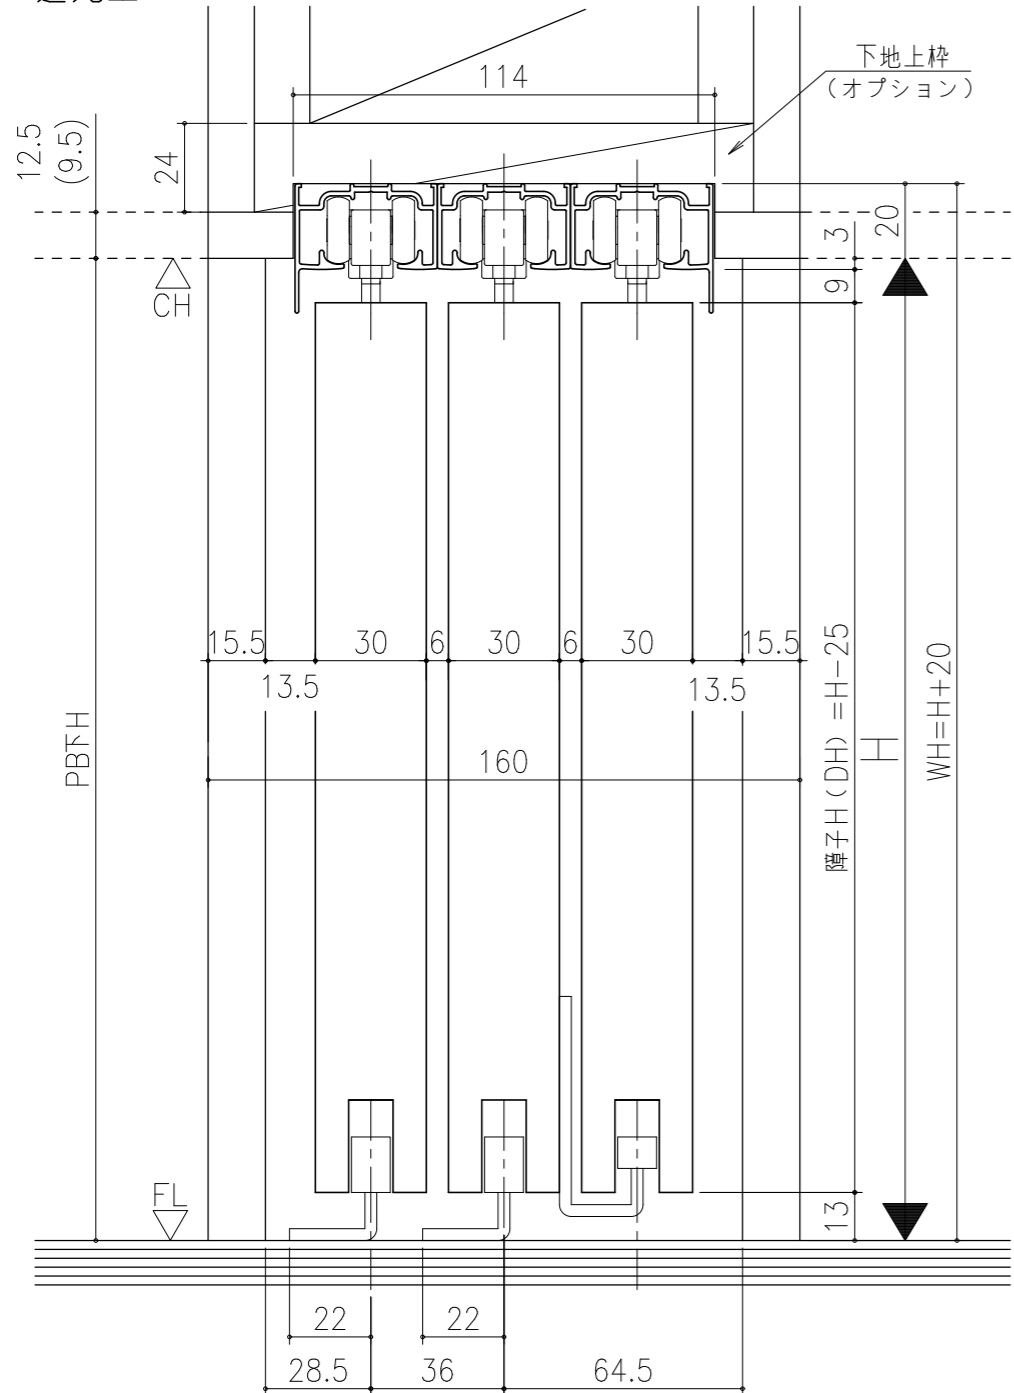

■フラット上レール

■遮光上レール

シンプル・スリム枠
 室内引戸 上吊り仕様 引違い戸3連戸
 枠見込み 129mm 壁厚 160mm
 たて横断面
 ssh05b01

図名	尺度	作成	作図	検図	図番
	基準図	1:1	制定		
			廃止		