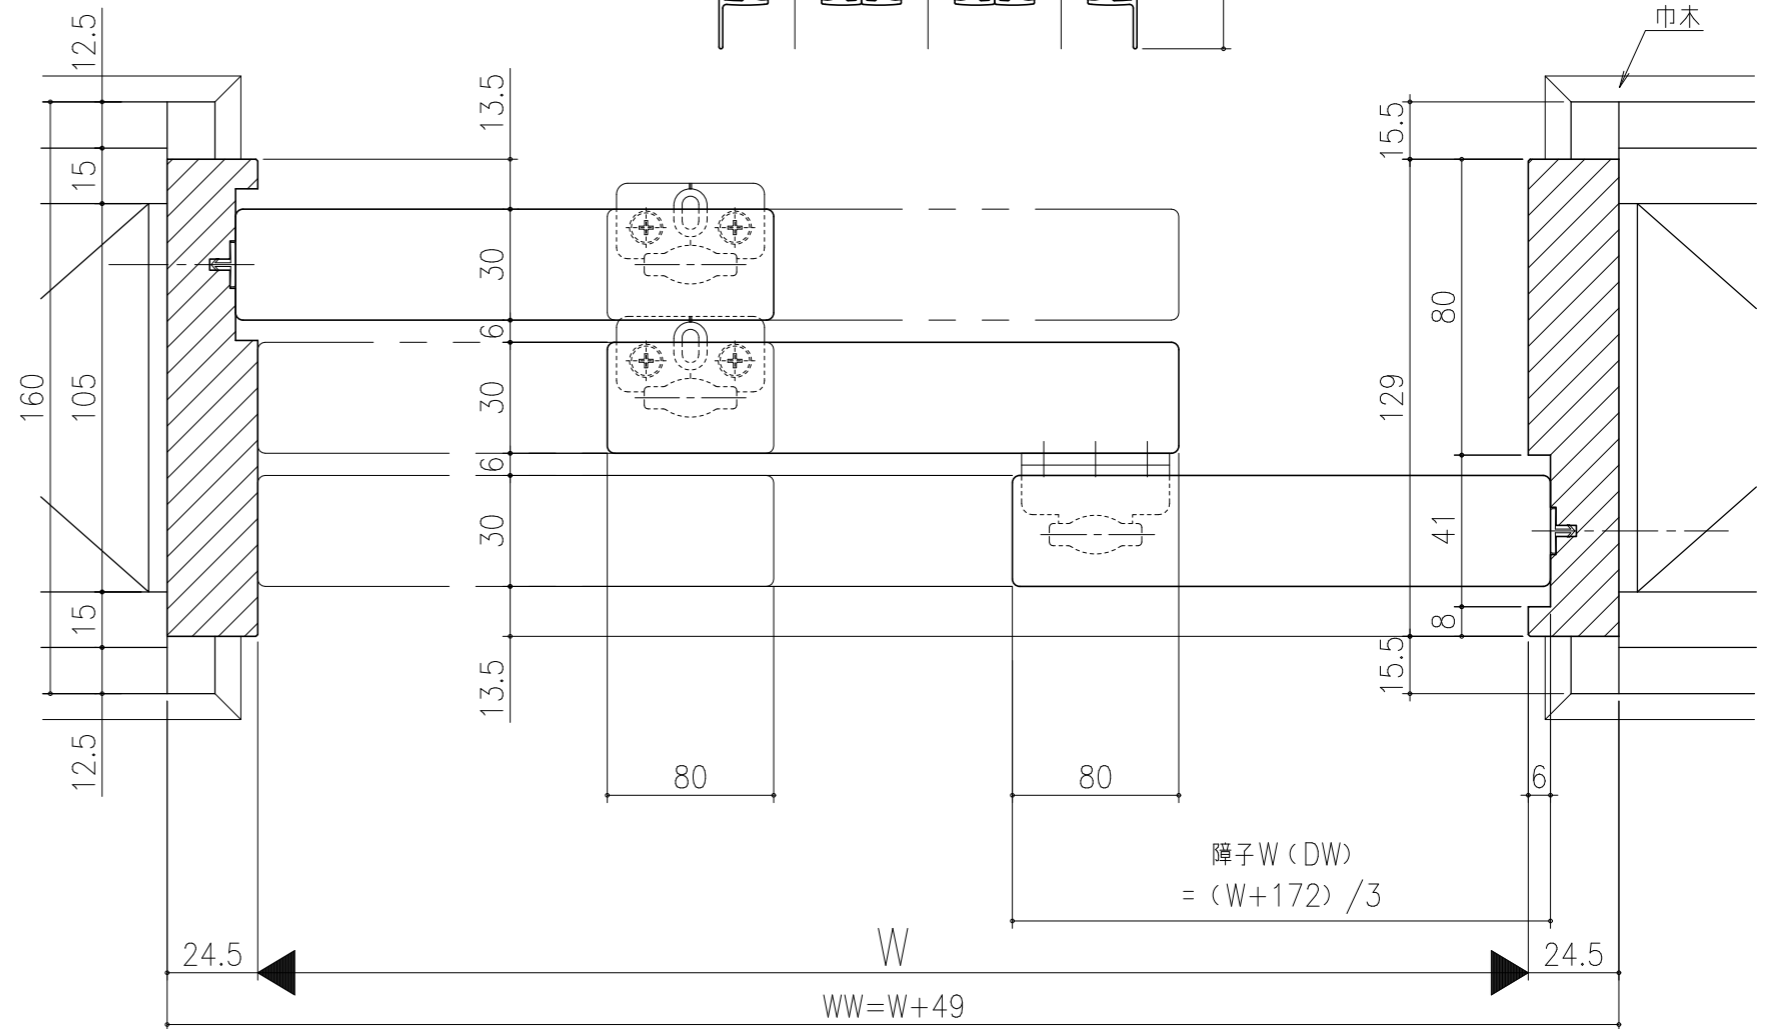

■フラット上レール

■遮光上レール

シンプル・スリム枠
 室内引戸 上吊り仕様 引違い戸3連戸
 枠見込み 129mm 壁厚 160mm
 たて横断面
 ssh05b01

図名	尺度	作成	作図	検図	図番
	基準図	1:1	制定		
			廃止		