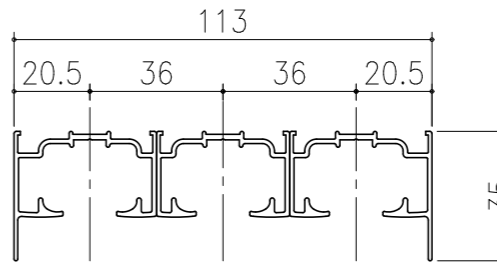

■フラット上レール

■遮光上レール

シンプル・スリム枠
 室内引戸 上吊り仕様 引違い戸3連戸
 枠見込み 129mm 壁厚 160mm
 たて横断面
 ssh05b01

図名	尺度	作成	作図	検図	図番
	基準図	1:1	制定		
			廃止		