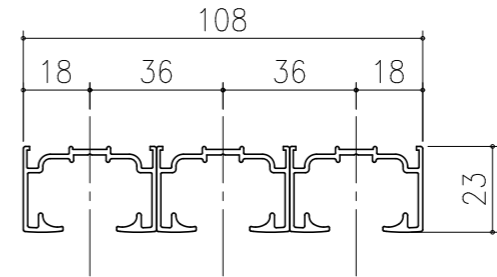

■フラット上レール

■遮光上レール

シンプル・スリム枠
 室内引戸 上吊り仕様 引違い戸3連戸
 枠見込み 129mm 壁厚 160mm
 たて横断面
 ssh05b01

図名	尺度	作成	作図	検図	図番
	基準図	1:1	制定		
			廃止		