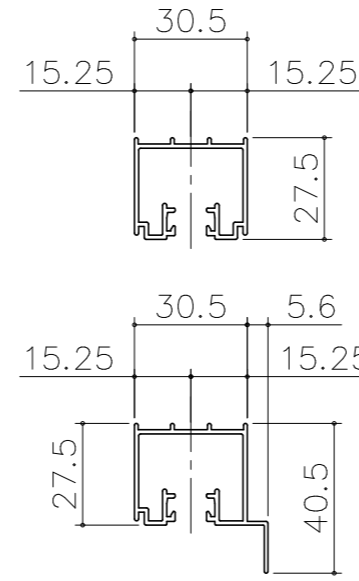

■ フラット上レール

■ 遮光上レール

シンプル・スリム枠  
室内引戸 Yレール仕様 片引き戸  
枠見込み57mm 壁厚145mm  
たて横断面  
ssh01a03

図名	尺度	作成	作図	検図	図番
	基準図	1:1			
		制定			
		廃止			