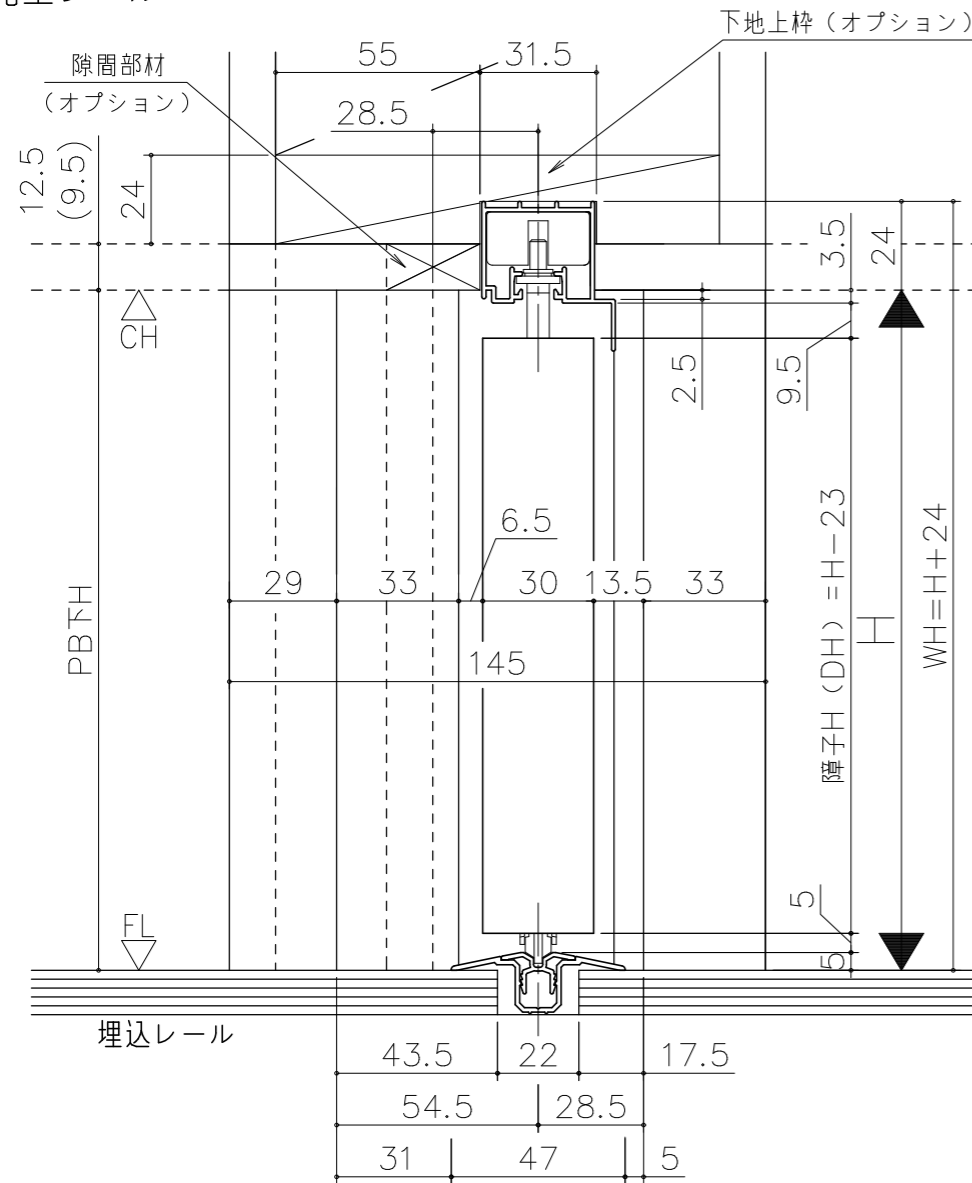

■ フラット上レール

■ 遮光上レール

シンプル・スリム枠  
室内引戸 Yレール仕様 片引き戸  
枠見込み57mm 壁厚145mm  
たて横断面  
ssh01a03

図名	尺度	作成	作図	検図	図番
	基準図	1:1			
		制定			
		廃止			