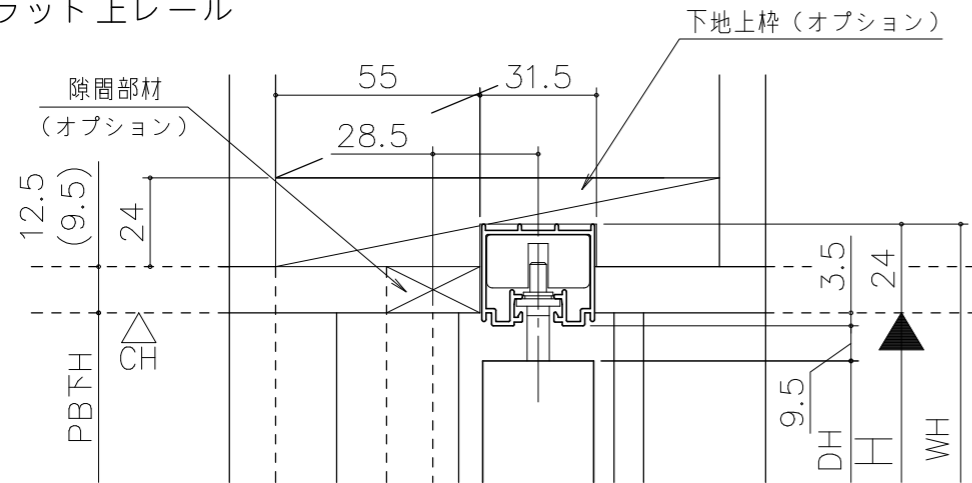

■ フラット上レール

■ 遮光上レール

シンプル・スリム枠  
室内引戸 Yレール仕様 片引き戸  
枠見込み57mm 壁厚145mm  
たて横断面  
ssh01a03

図名	尺度	作成	作図	検図	図番
	基準図	1:1			
		制定			
		廃止			