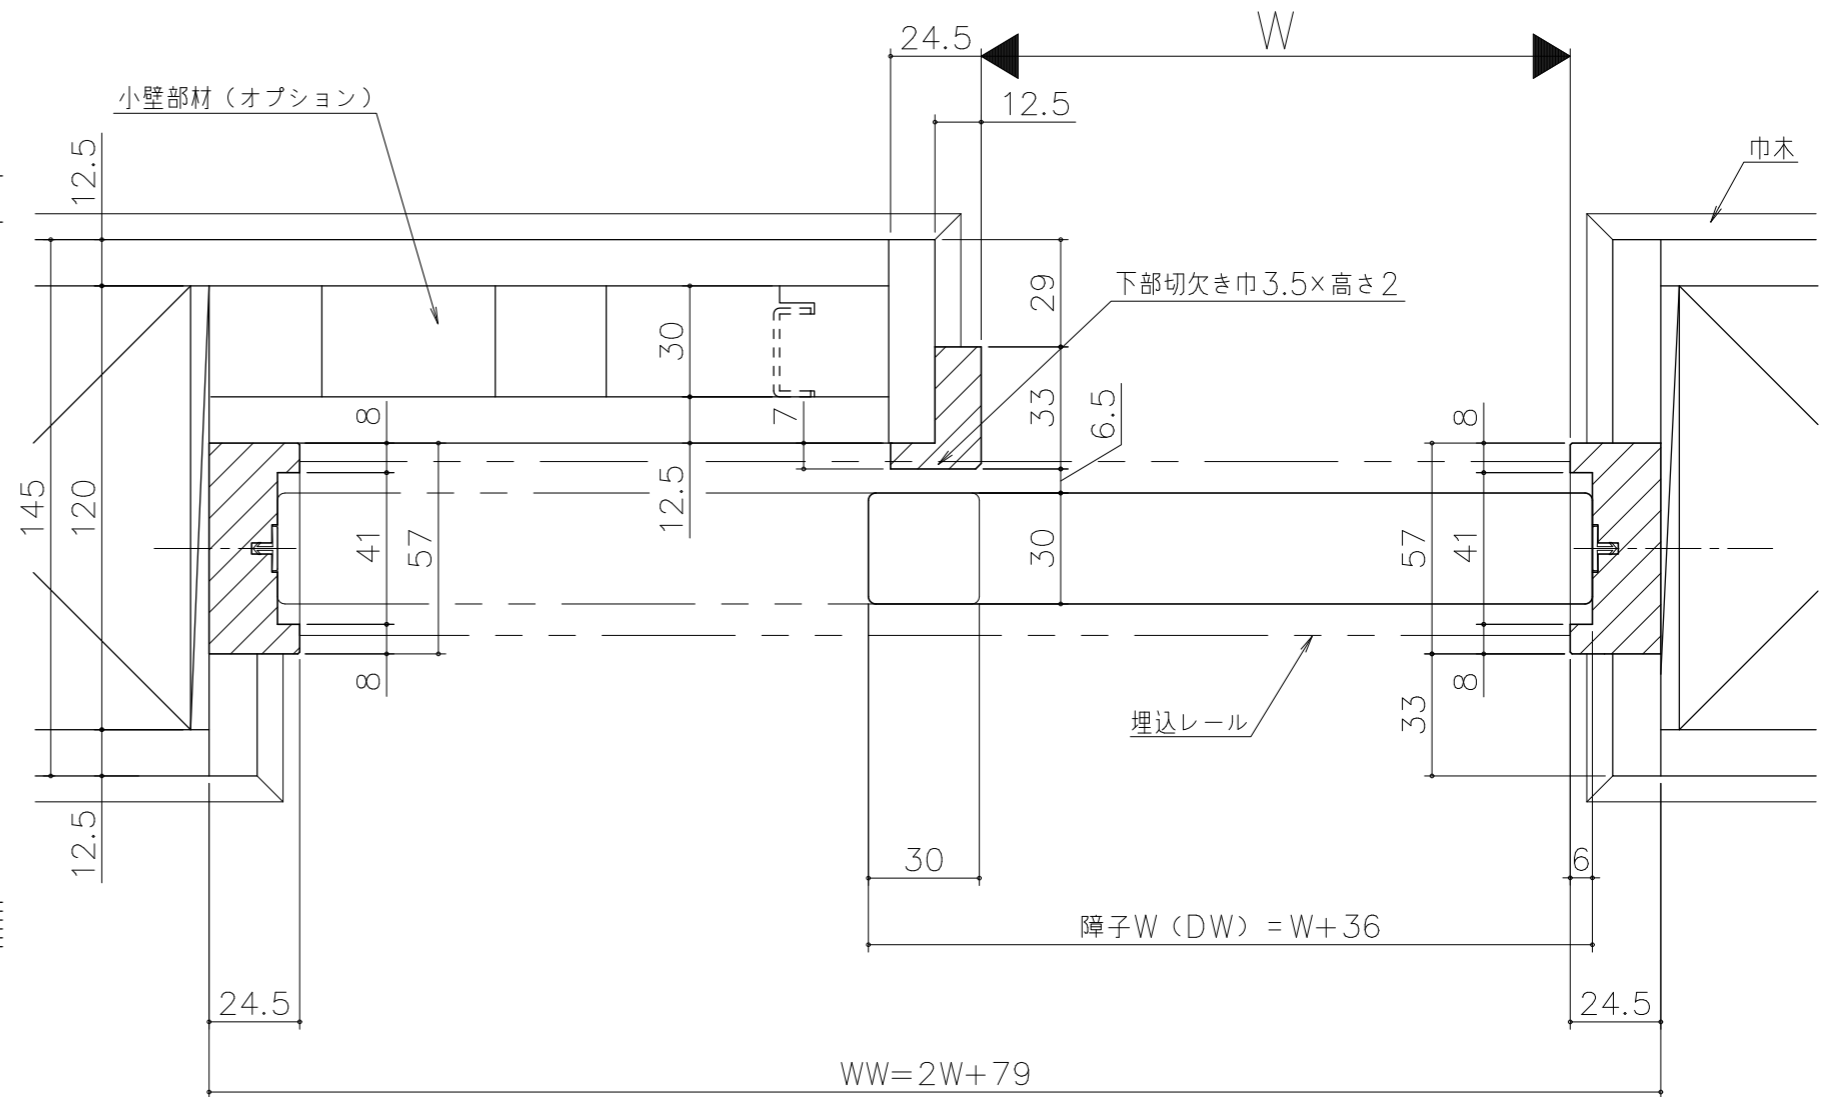

■ フラット上レール

■ 遮光上レール

シンプル・スリム枠  
室内引戸 Yレール仕様 片引き戸  
枠見込み57mm 壁厚145mm  
たて横断面  
ssh01a03

図名	尺度	作成	作図	検図	図番
	基準図	1:1			
		制定			
		廃止			