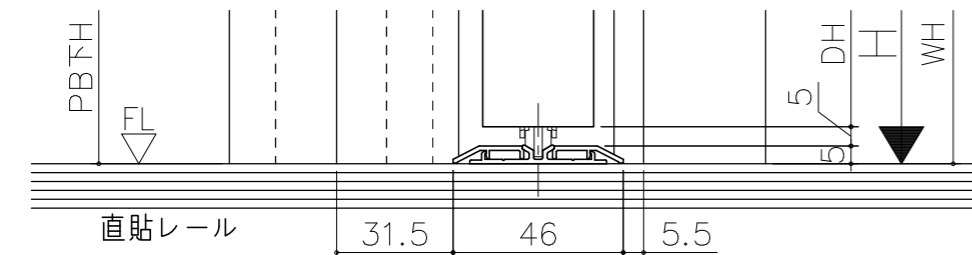

■ フラット上レール

■ 遮光上レール

シンプル・スリム枠  
室内引戸 Yレール仕様 片引き戸  
枠見込み57mm 壁厚145mm  
たて横断面  
ssh01a03

図名	尺度	作成	作図	検図	図番
	基準図	1:1			
		制定			
		廃止			