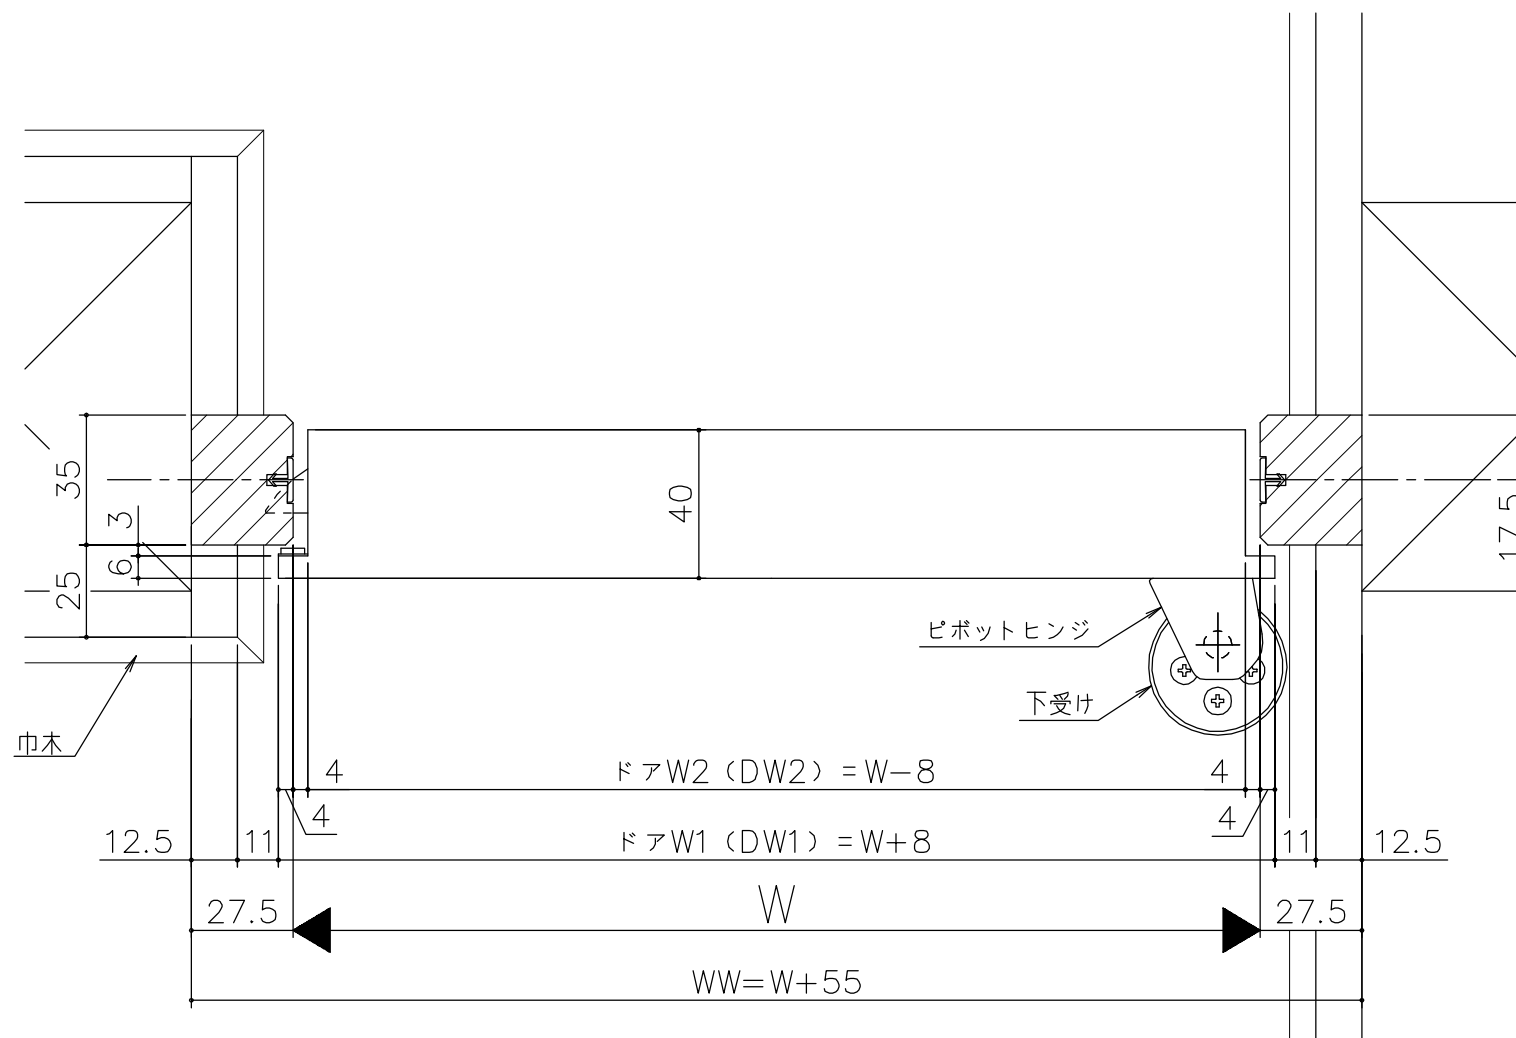

■ ソフトクローズ部

■ ピボットヒンジ部

シンプル・スリム枠
 室内ドア OHドア 3方枠
 枠見込み 35mm
 たて横断面
 ssd01a01

図名	尺取	作成	作図	検閲	備考
	基準図	1:1	制定		
		修正			