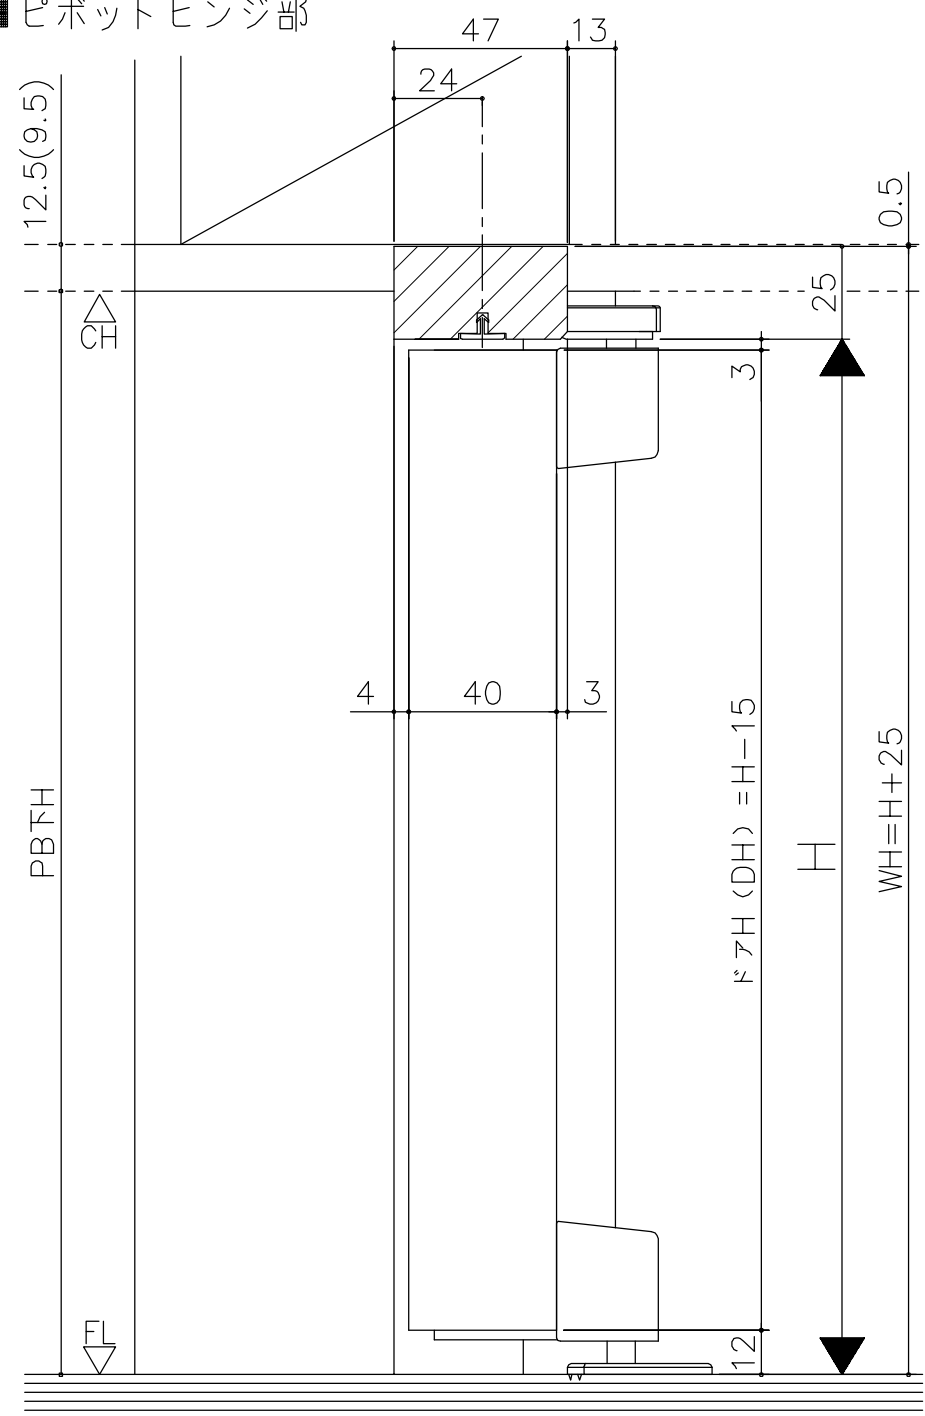

■ ソフトクローズ部

■ ピボットヒンジ部

シンプル・スリム枠
 室内ドア OHドア 3方枠
 枠見込み 35mm
 たて横断面
 ssd01a01

図名	尺取	作成	作図	検閲	備考
	基準図	1:1	制定		
		修正			