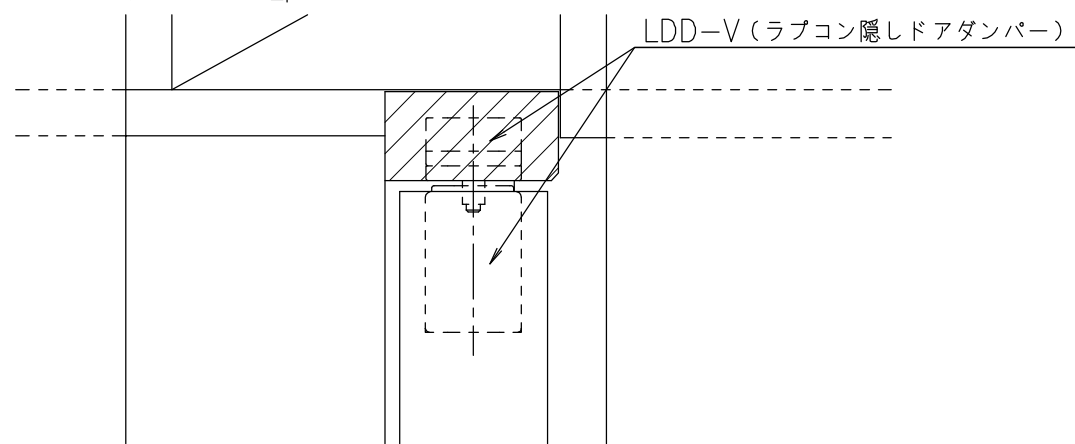

■ ソフトクローズ部

■ ピボットヒンジ部

シンプル・スリム枠
 室内ドア OHドア 3方枠
 枠見込み 35mm
 たて横断面
 ssd01a01

図名	尺取	作成	作図	検閲	備考
	基準図	1:1	制定		
		修正			