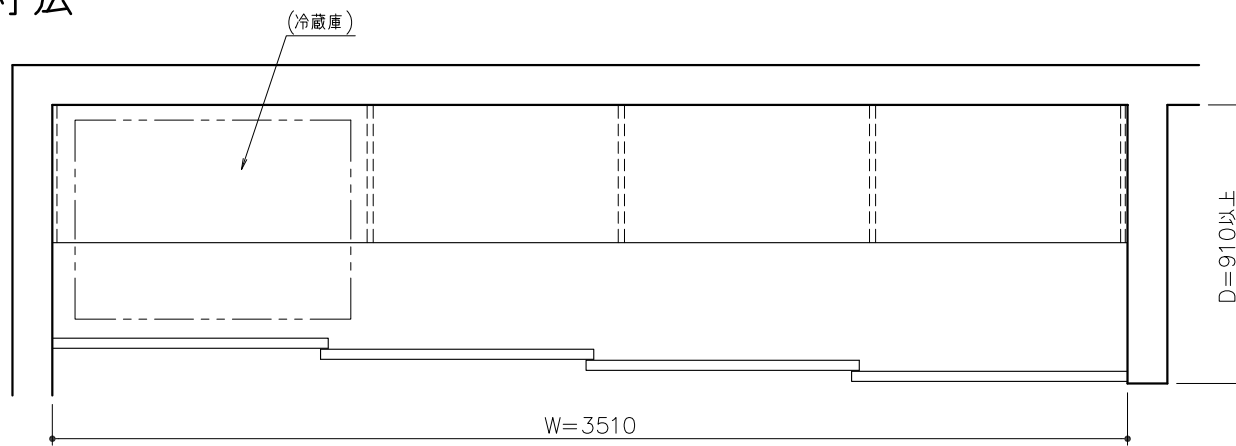

扉4枚 収納3列+冷蔵庫タイプ

S・H・Tプラン共通

■ 開口寸法

■ スクリーン (クレーヴァ25)

■ 収納棚 (パーツはSプランです。)

[正面図]

[側面図]