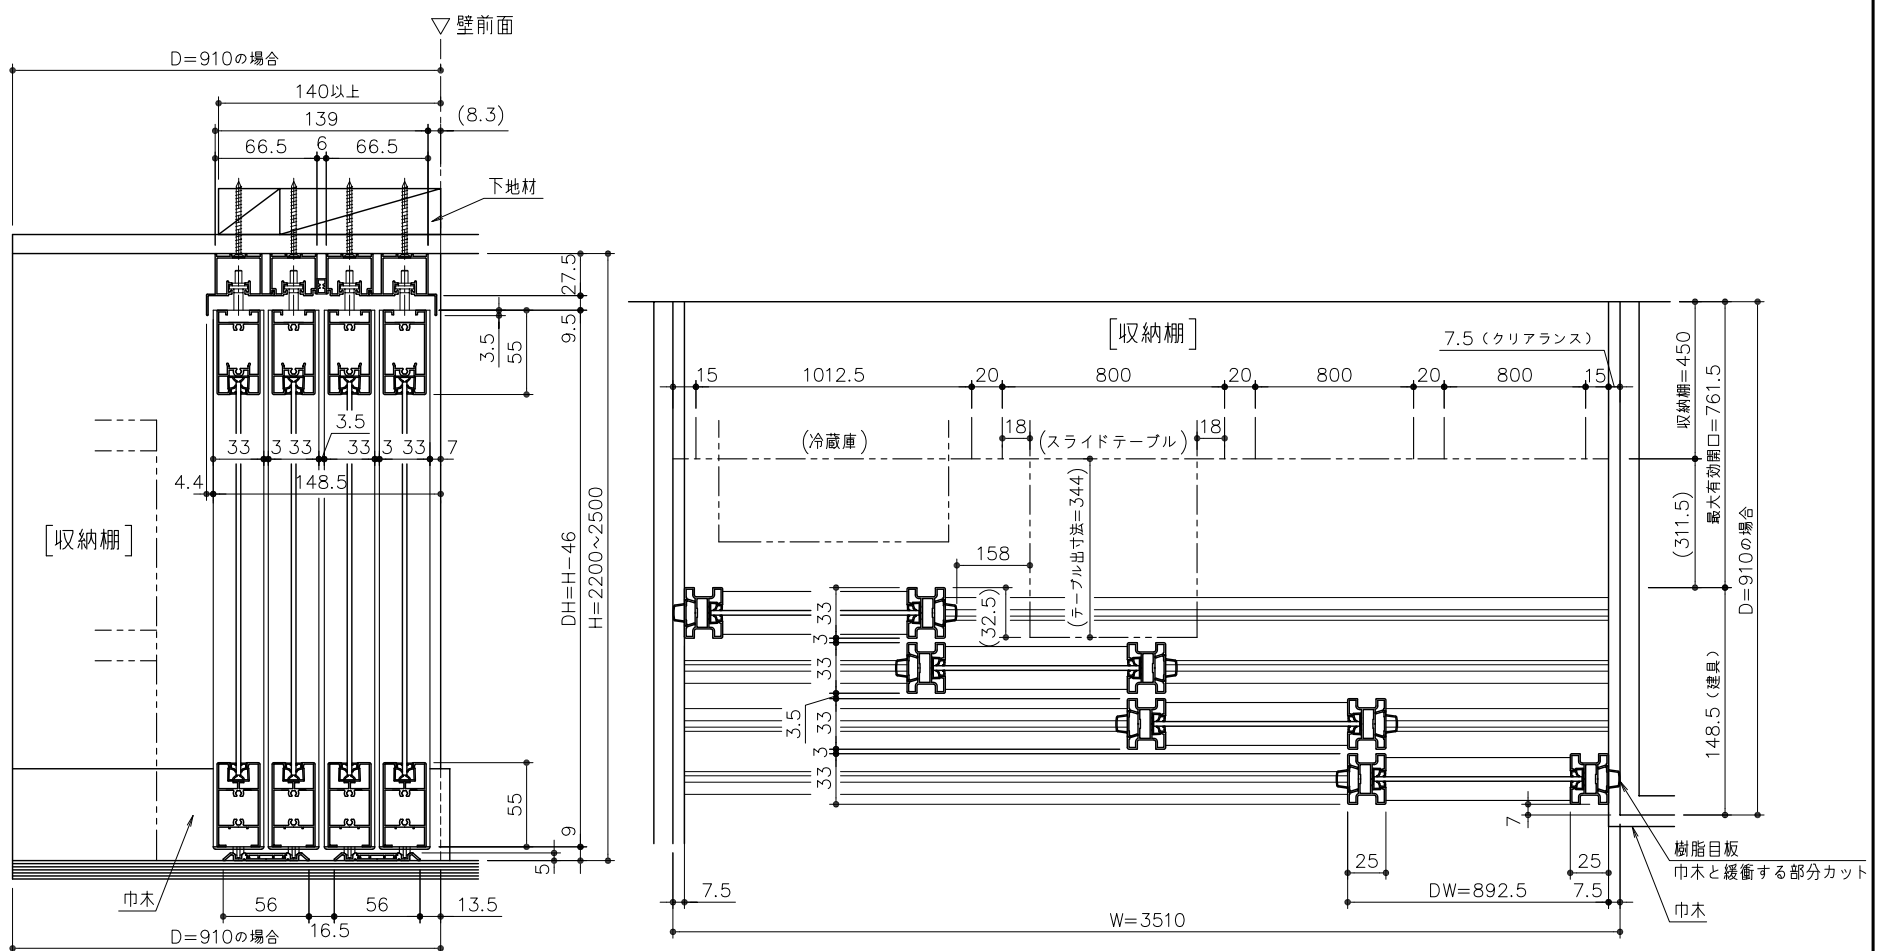

扉4枚 収納3列+冷蔵庫タイプ

S・H・Tプラン共通

■ 開口寸法

■ スクリーン (クレーヴァ25)

■ 収納棚 (パーツはSプランです。)

[正面図]

[側面図]