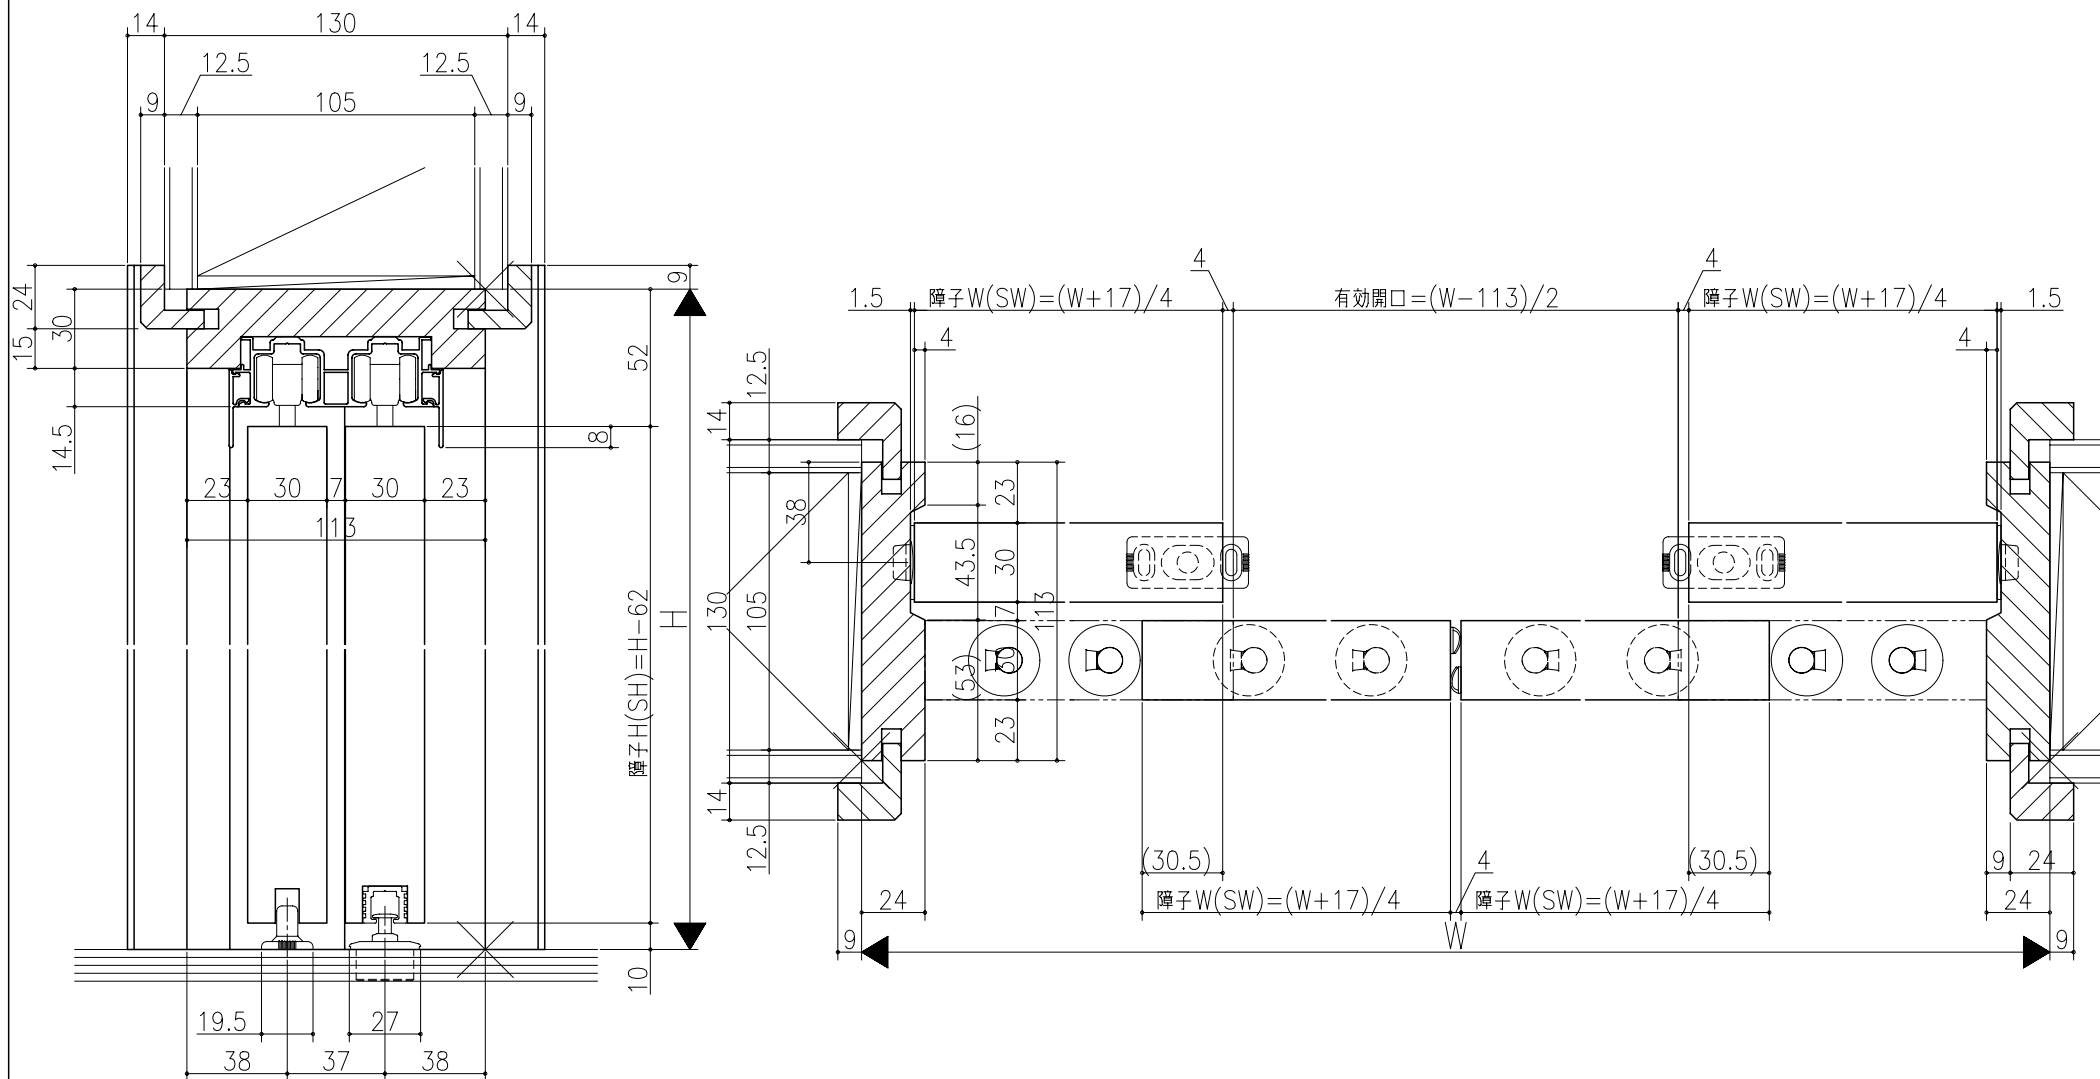

日	時	分	秒

ジャストカット枠

リヴェルノ
 室内引戸<上吊り仕様> 引違い戸4枚建
 枠見込み113mm(ケーシング枠・L型タイプ)
 たて横断面
 nvr23a07

図名	尺取	作成	作図	検閲	図番
基準図	1:1	確定			