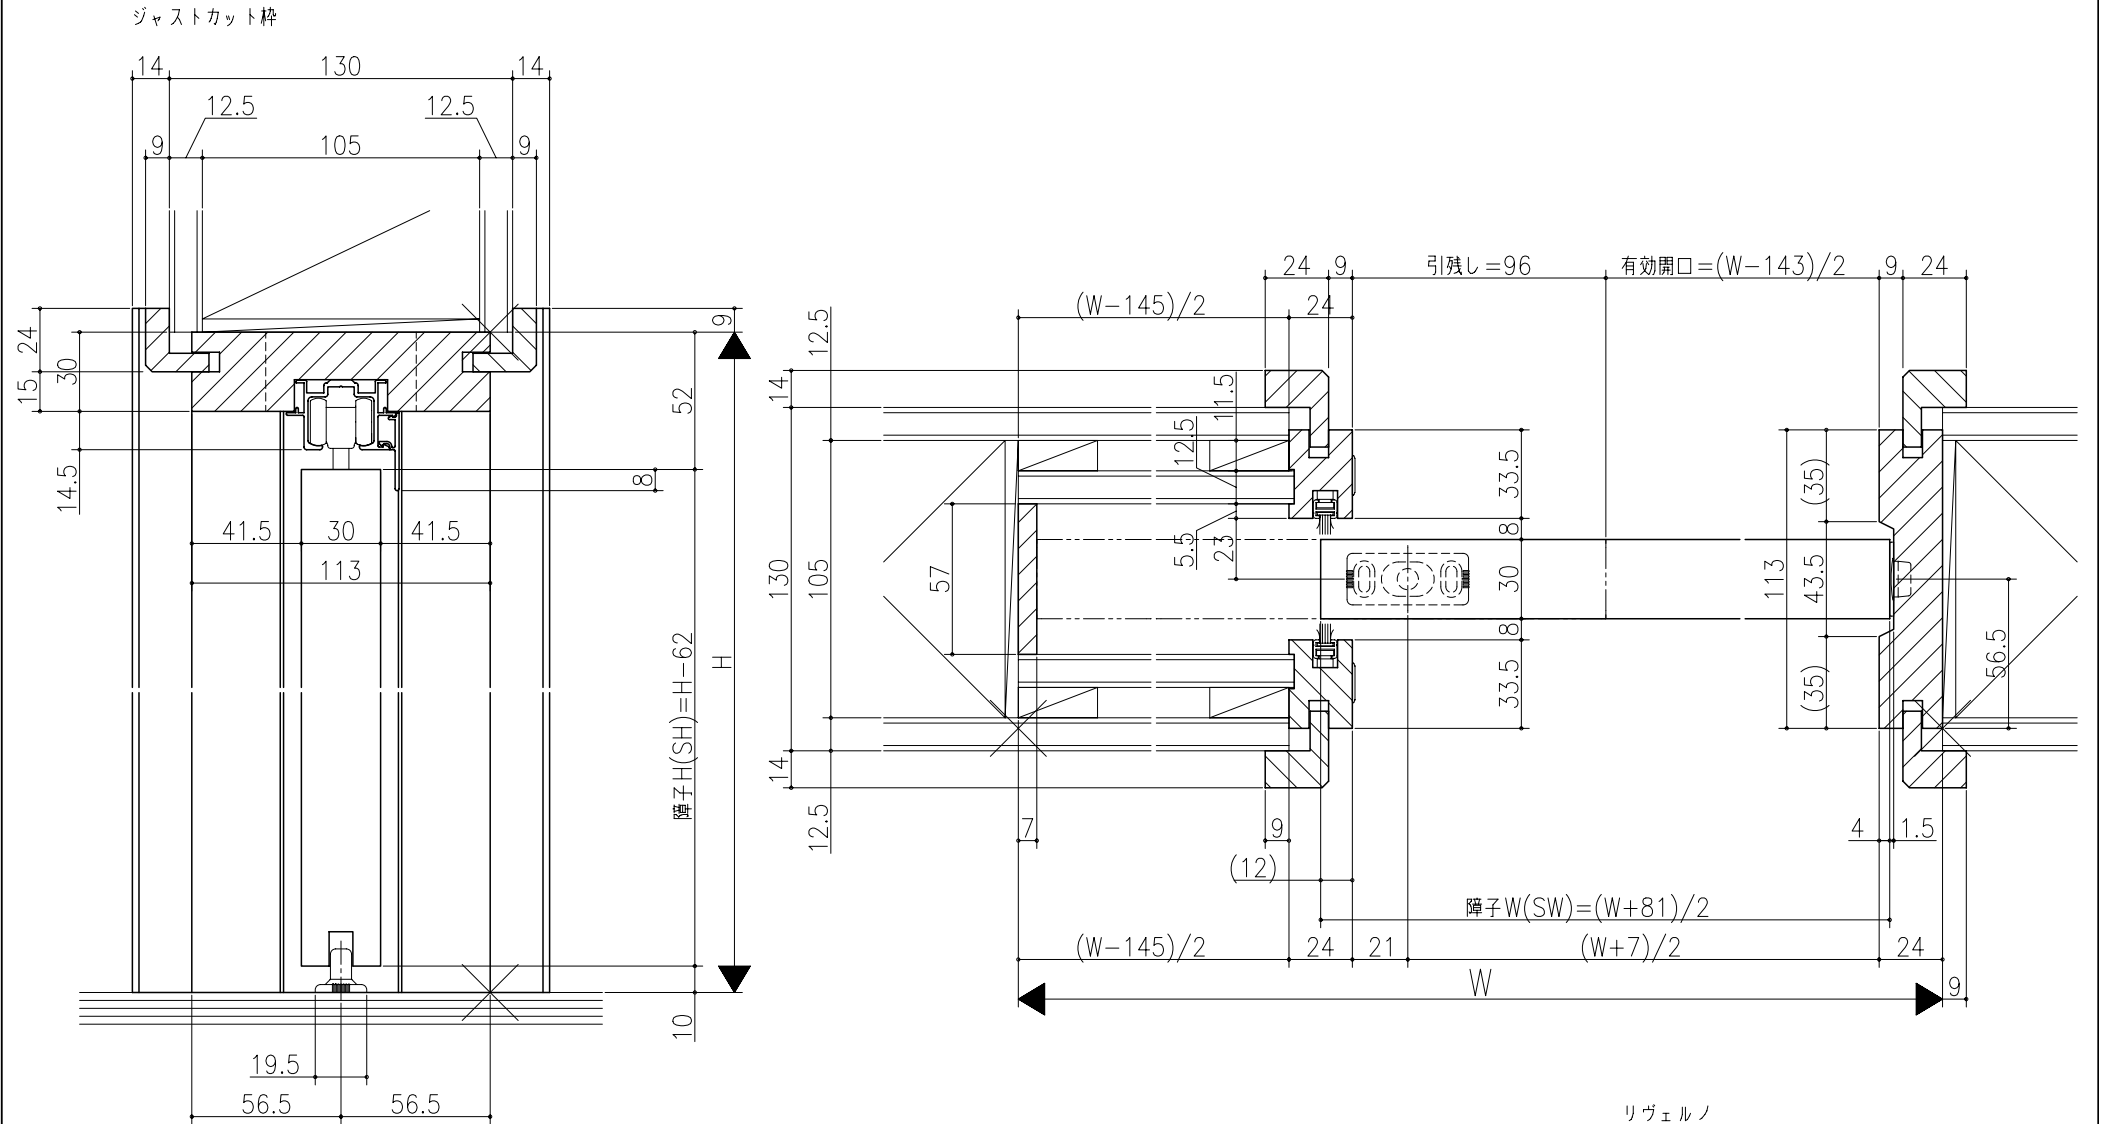

図名	図号	図尺	作成	確認	備考

リヴェルノ
 室内引戸<上吊り仕様>
 片引込み戸(引残し有り)
 枠見込み113mm(ケーシング枠・L型タイプ)
 たて横断面
 nvr19a04

図名	尺取	作成	作図	確認	備考
	基準図	1:1			