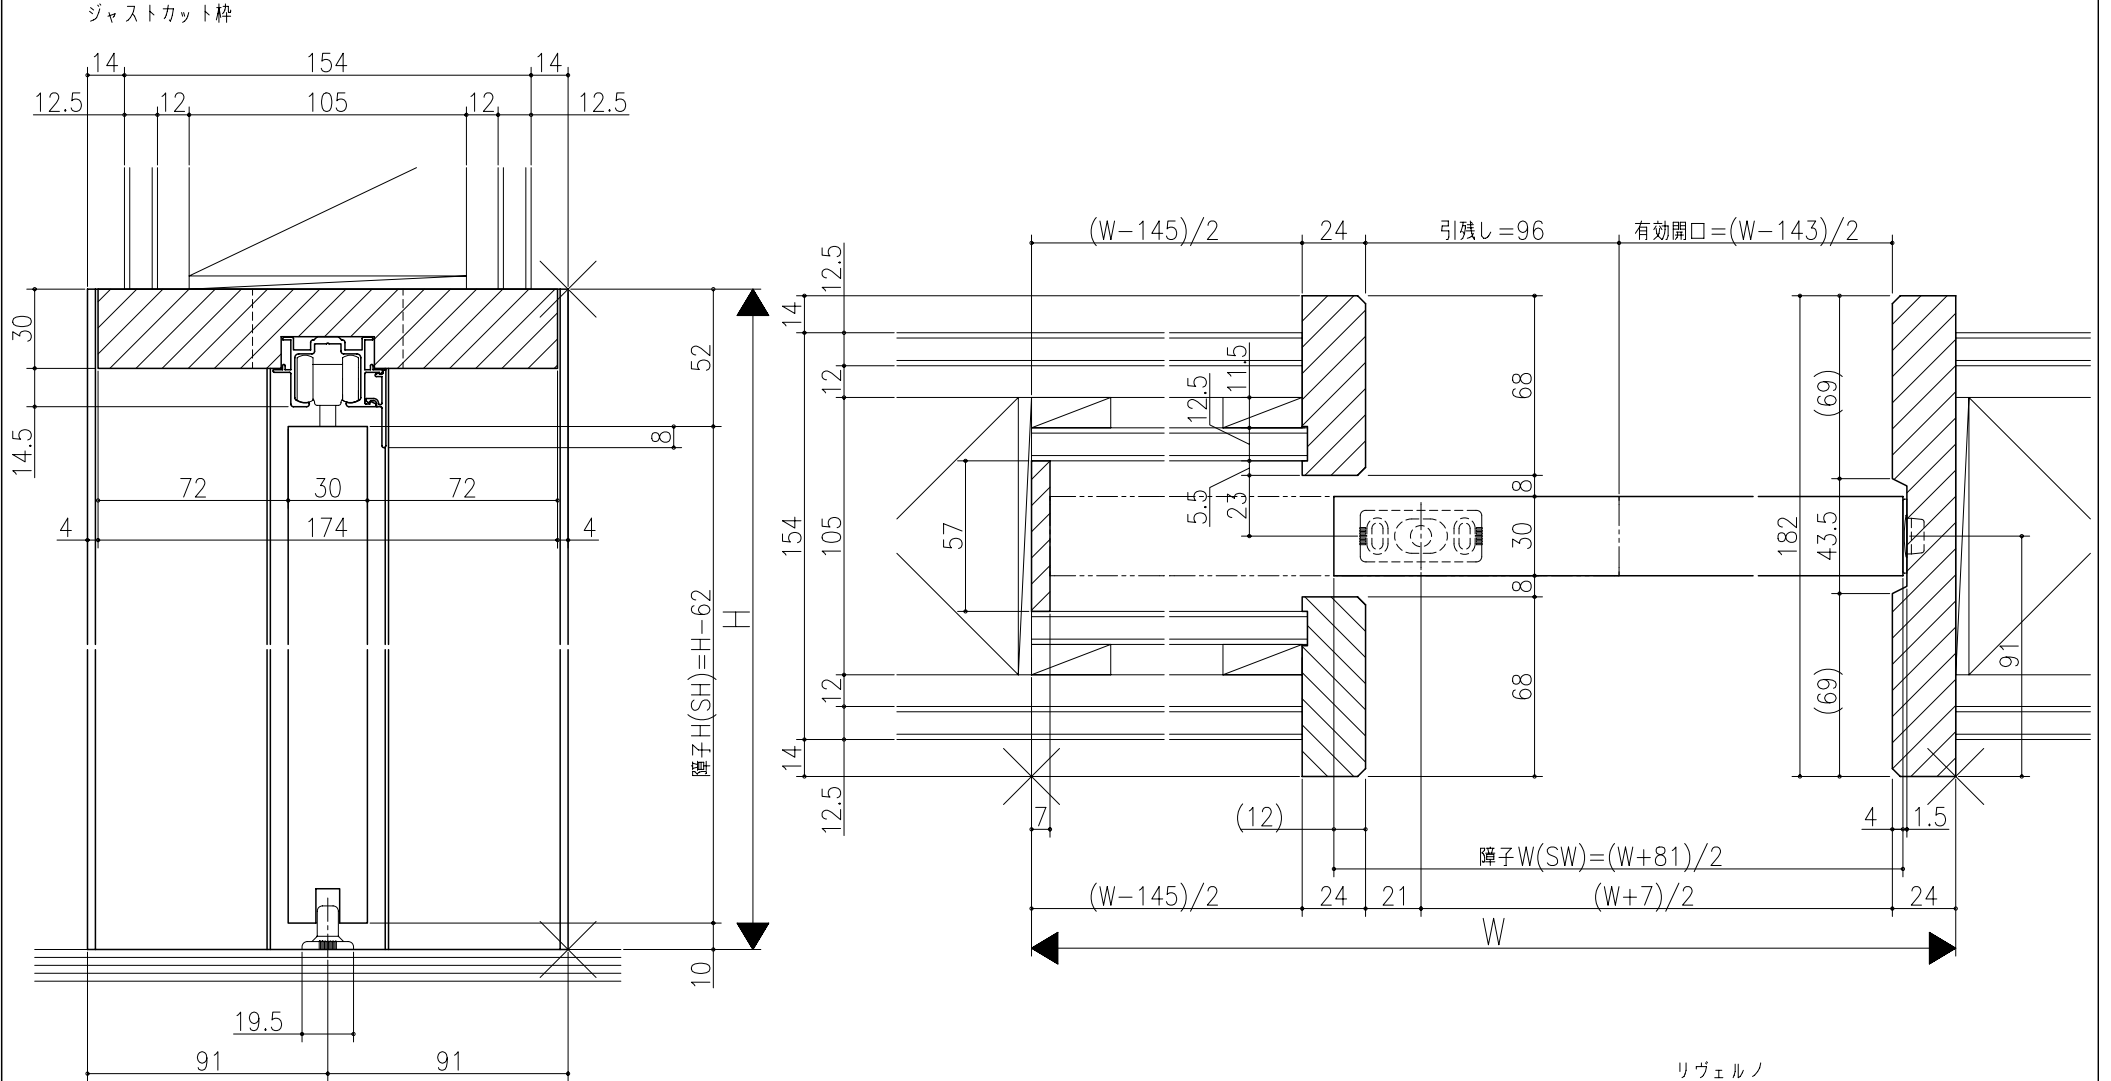

入	出	日	年	月	日

リヴェルノ
 室内引戸<上吊り仕様>
 片引込み戸(引残し有り)
 枠見込み182mm(ノンケーシング枠)
 たて横断面
 nvr19a03

図名		尺度	1:1	作成		作図		確認		図番	
基準図											