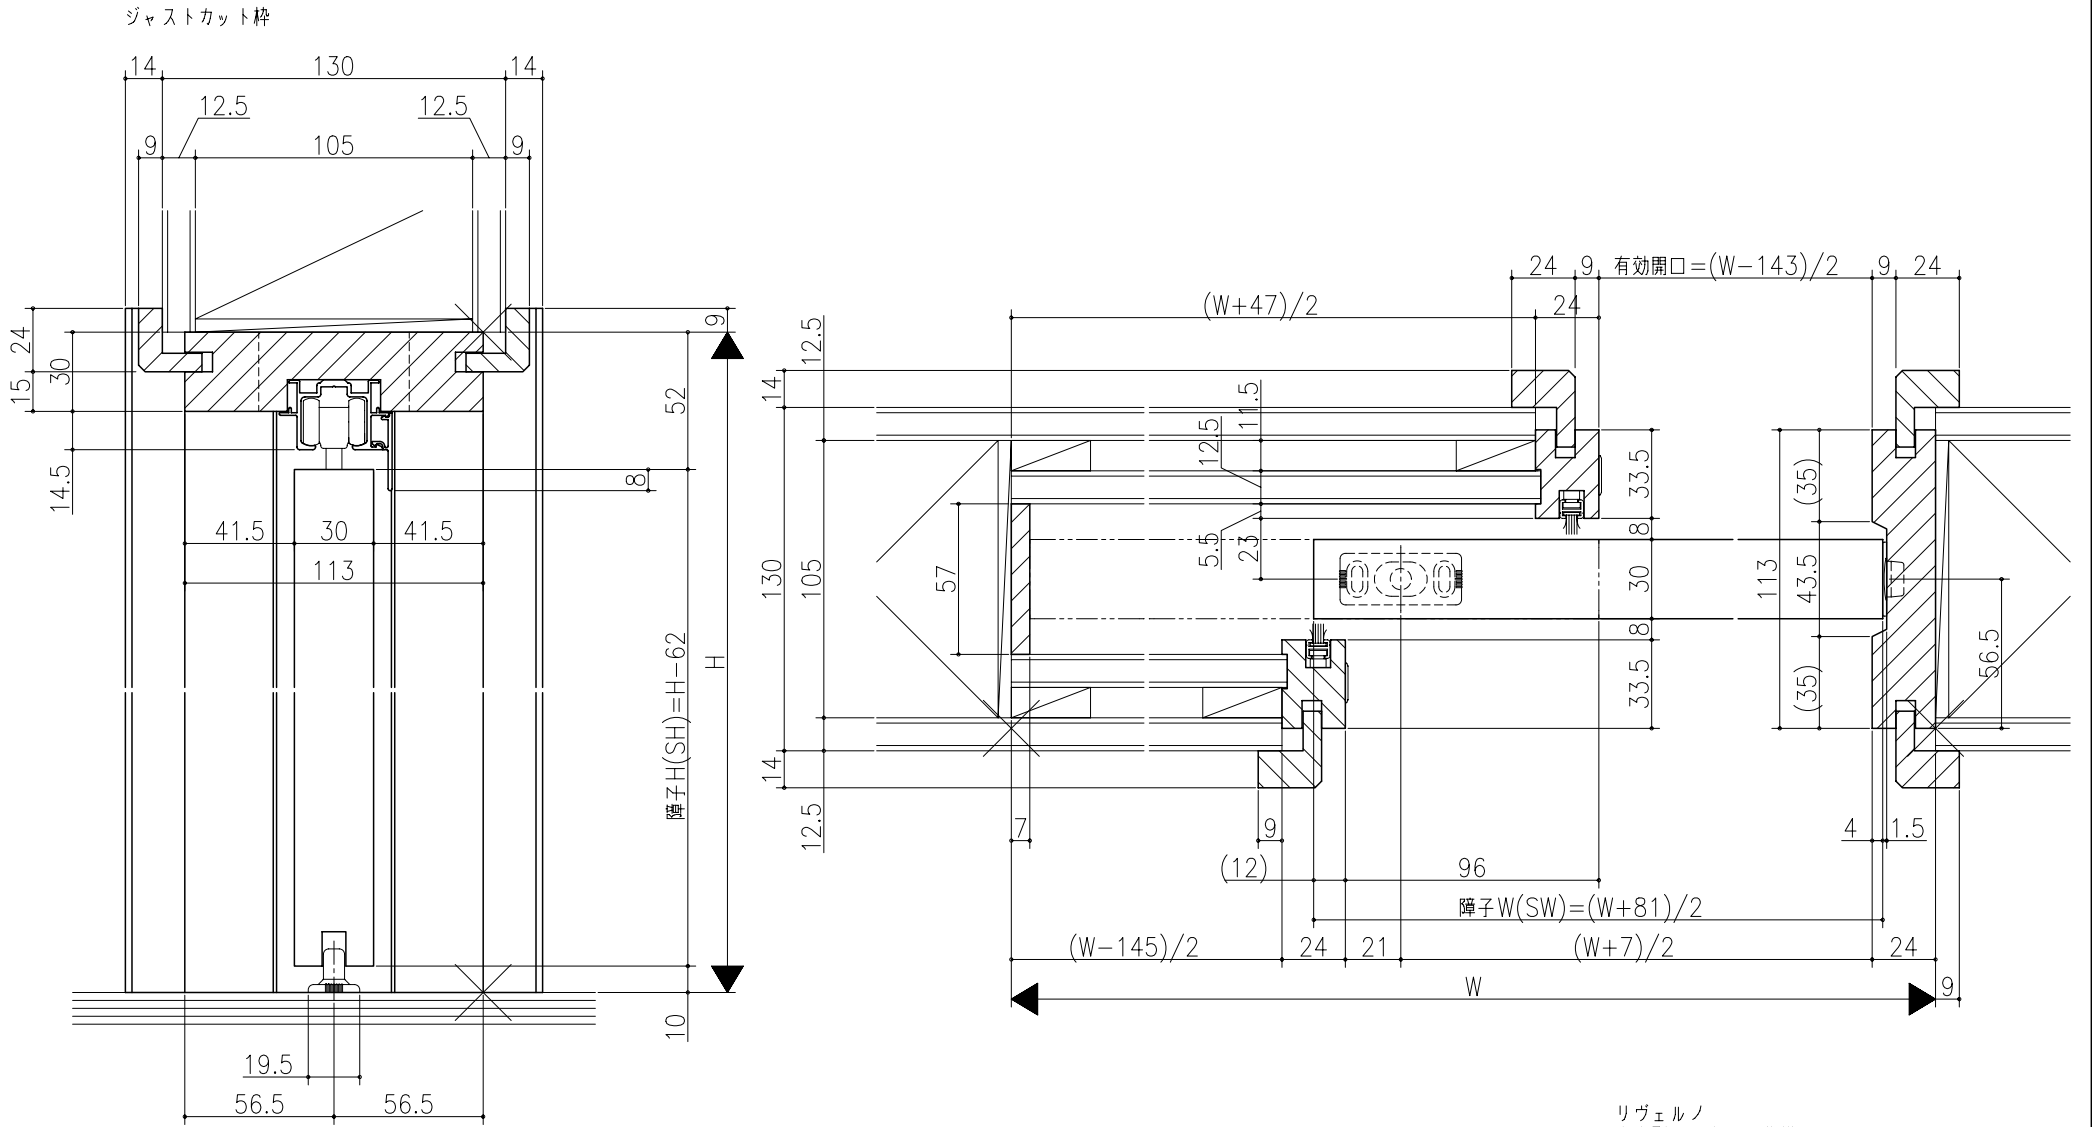

図名	図号	図尺	作成	確認	備考

リヴェルノ
 室内引戸<上吊り仕様>
 片引込み戸(引残し無し)
 枠見込み113mm(ケーシング枠・L型タイプ)
 たて横断面
 nvr18a04

図名	尺取	作成	作図	確認	図番
	基準図	1:1			