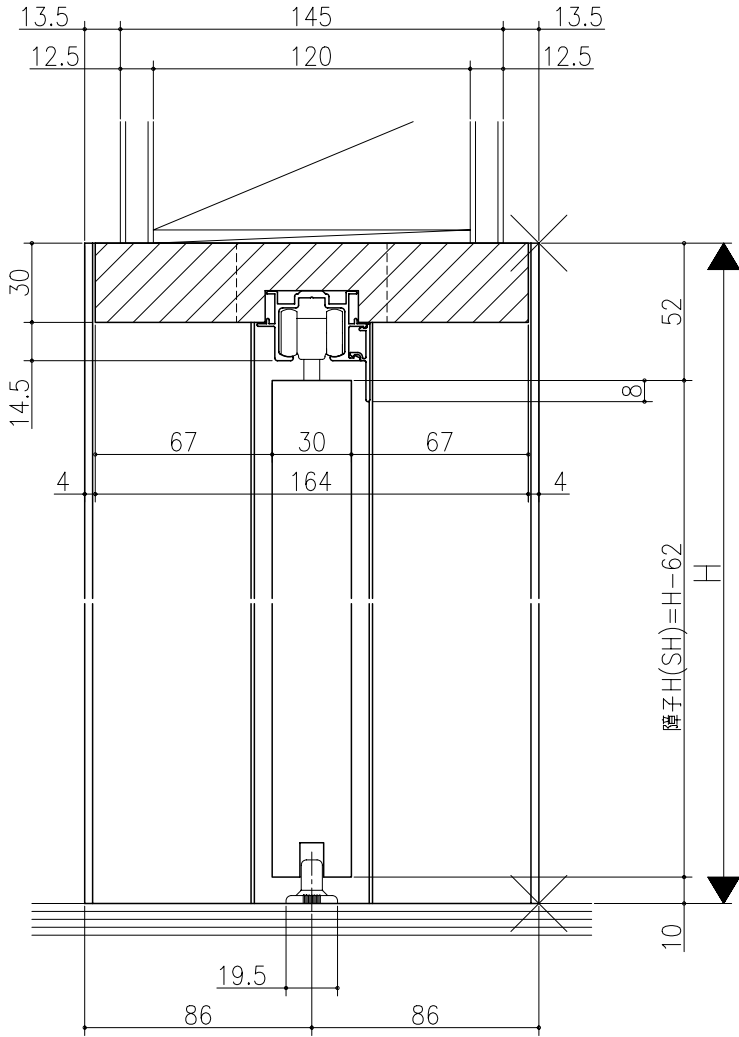

図名	図号	図尺	作成	確認	製図

ジャストカット枠

リヴェルノ  
 室内引戸<上吊り仕様>  
 片引込み戸(引残し無し)  
 枠見込み172mm(ノンケーシング枠)  
 たて横断面  
 nvr18a02

図名	尺取	作成	確認	製図	図番
	基準図	1:1			