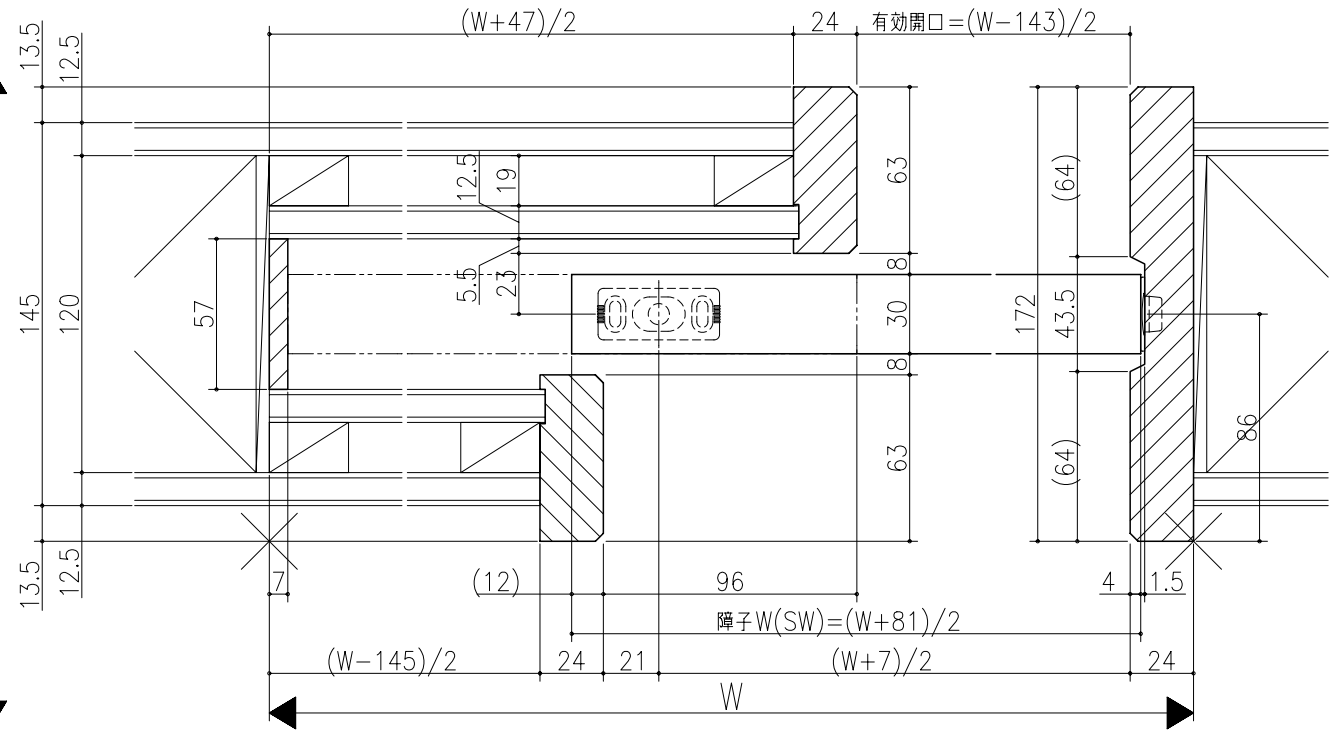

図名	図号	図尺	作成	確認	製図

ジャストカット枠

リヴェルノ  
 室内引戸<上吊り仕様>  
 片引込み戸(引残し無し)  
 枠見込み172mm(ノンケーシング枠)  
 たて横断面  
 nvr18a02

図名	尺取	作成	確認	製図	図番
	基準図	1:1			