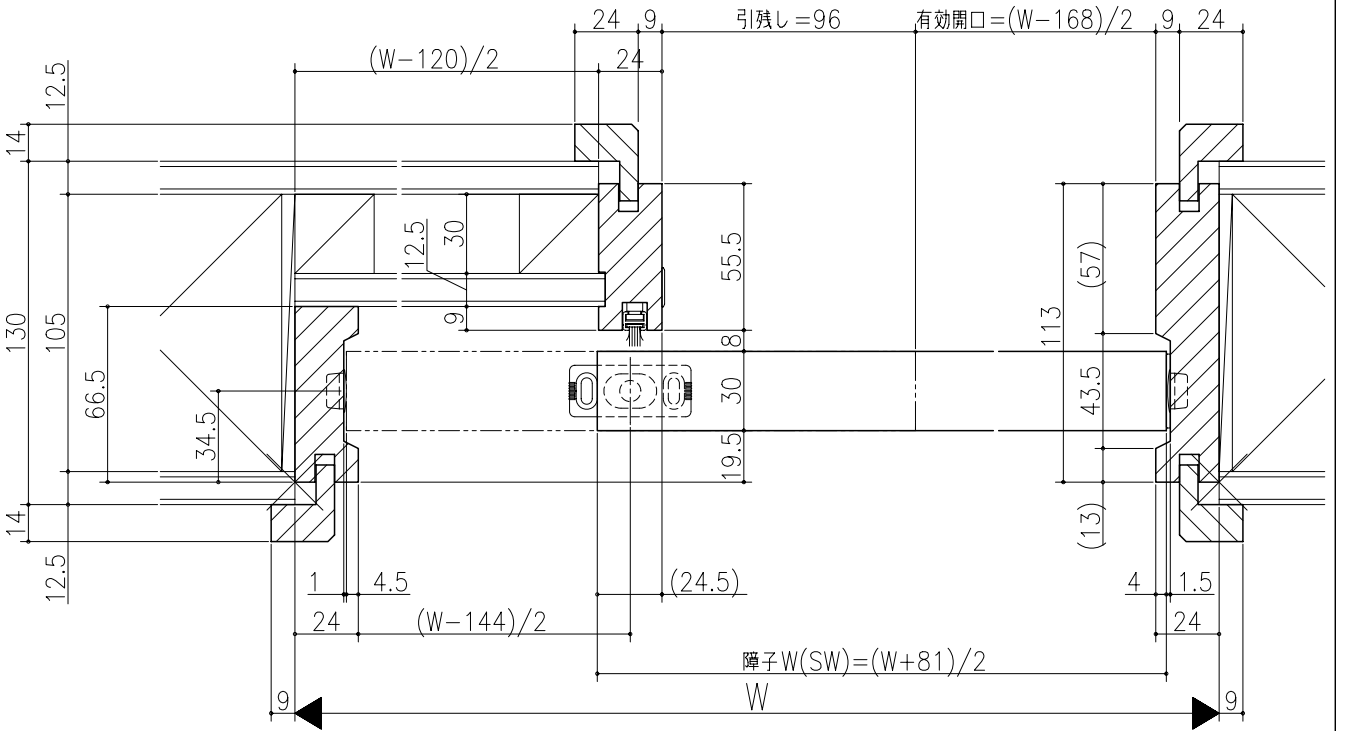

品名	
規格	
数量	
単位	

リヴェルノ
室内引戸<上吊り仕様> 片引き戸・トイレ片引き戸(引残し有り)
機能引戸<タフ引戸> 片引き戸・トイレ片引き戸(引残し有り)
枠見込み113mm(ケーシング枠・L型タイプ)
たて横断面
nvr17a07

品名	_____	尺数	_____	作成	_____	作図	_____	検閲	_____	図番	_____
基準図		1:1		確定		修正					