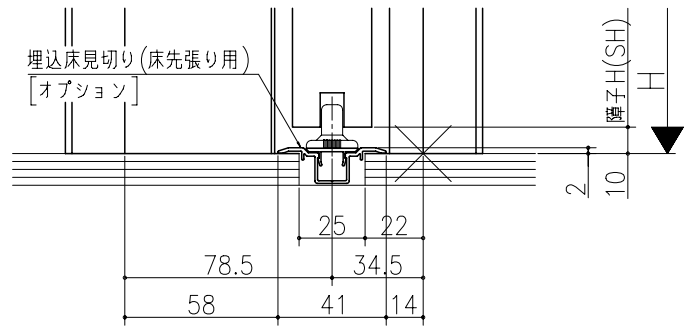

品名	
規格	
数量	
単位	

リヴェルノ
室内引戸<上吊り仕様> 片引き戸・トイレ片引き戸(引残し有り)
機能引戸<タフ引戸> 片引き戸・トイレ片引き戸(引残し有り)
枠見込み113mm(ケーシング枠・L型タイプ)
たて横断面
nvr17a07

品名	_____	尺数	_____	作成	_____	作図	_____	検閲	_____	図番	_____
基準図		1:1		確定		修正					