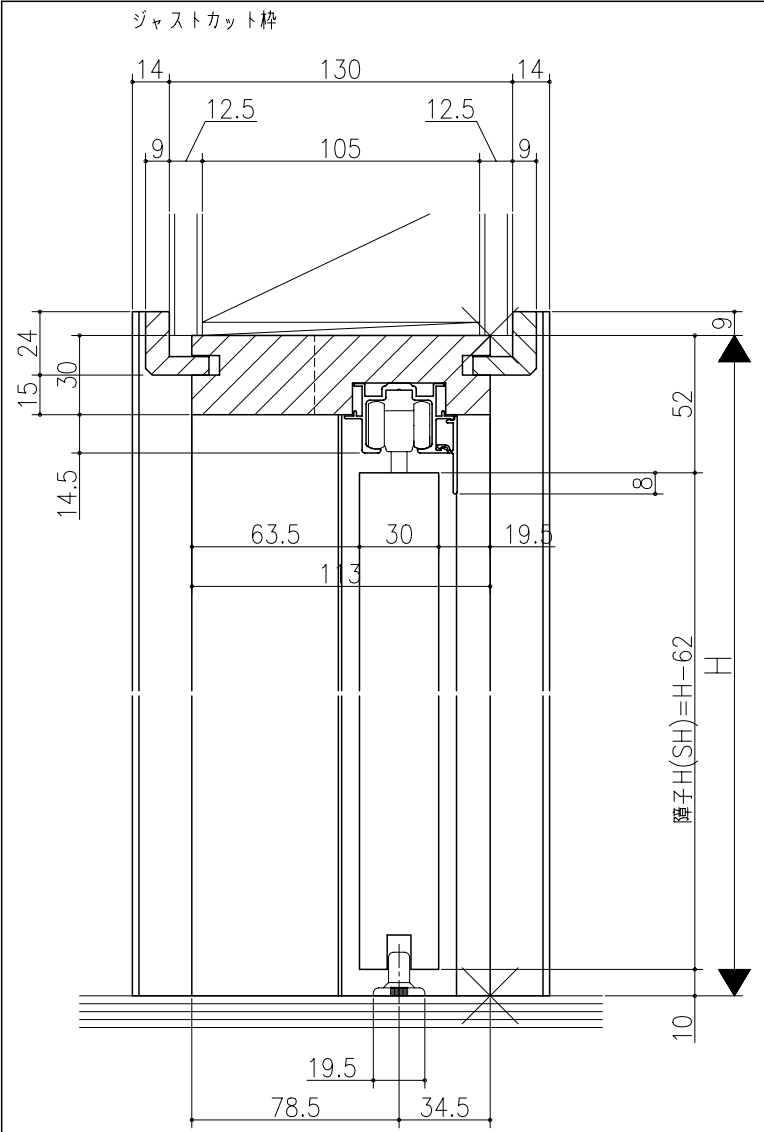

品名	
規格	
数量	
単位	

リヴェルノ
室内引戸<上吊り仕様> 片引き戸・トイレ片引き戸(引残し有り)
機能引戸<タフ引戸> 片引き戸・トイレ片引き戸(引残し有り)
枠見込み113mm(ケーシング枠・L型タイプ)
たて横断面
nvr17a07

品名	_____	尺数	_____	作成	_____	作図	_____	検閲	_____	図番	_____
基準図		1:1		確定		修正					