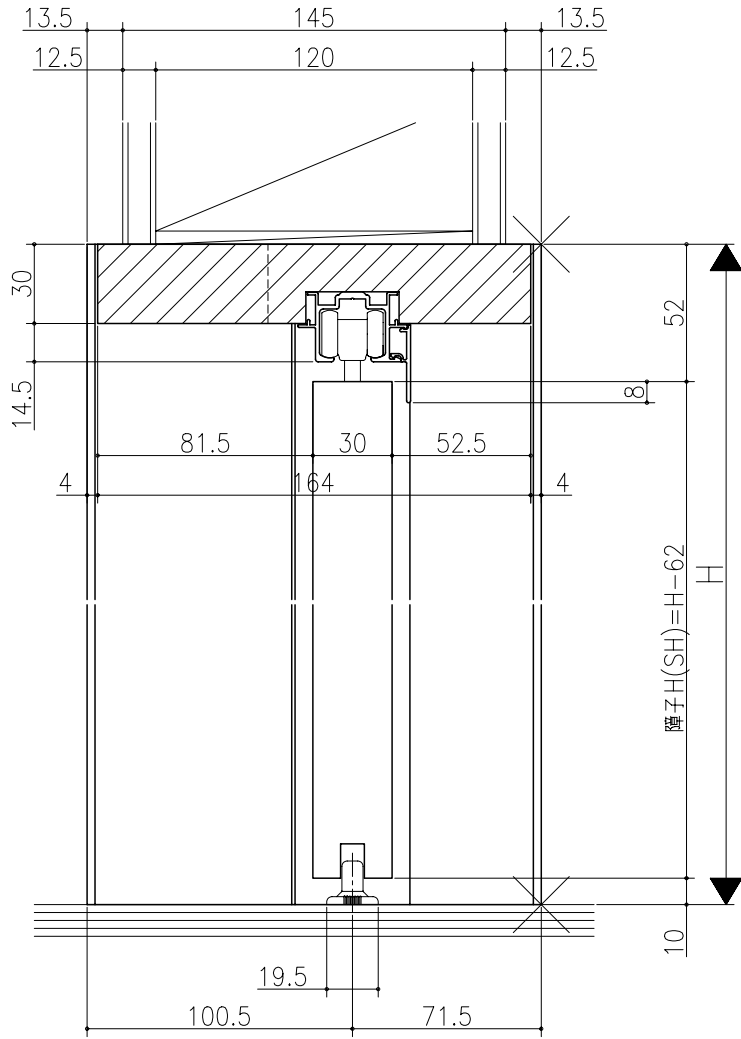

品名	
仕様	
数量	
単位	

ジャストカット枠

リヴェルノ
室内引戸<上吊り仕様> 片引き戸・トイレ片引き戸(引残し有り)
機能引戸<タフ引戸> 片引き戸・トイレ片引き戸(引残し有り)
枠見込み172mm(ノンケーシング枠)
たて横断面
nvr17a05

品名	_____	尺取	作成	作図	検閲	図章
基準図	1:1	確定	_____	_____	_____	_____
		廃止				