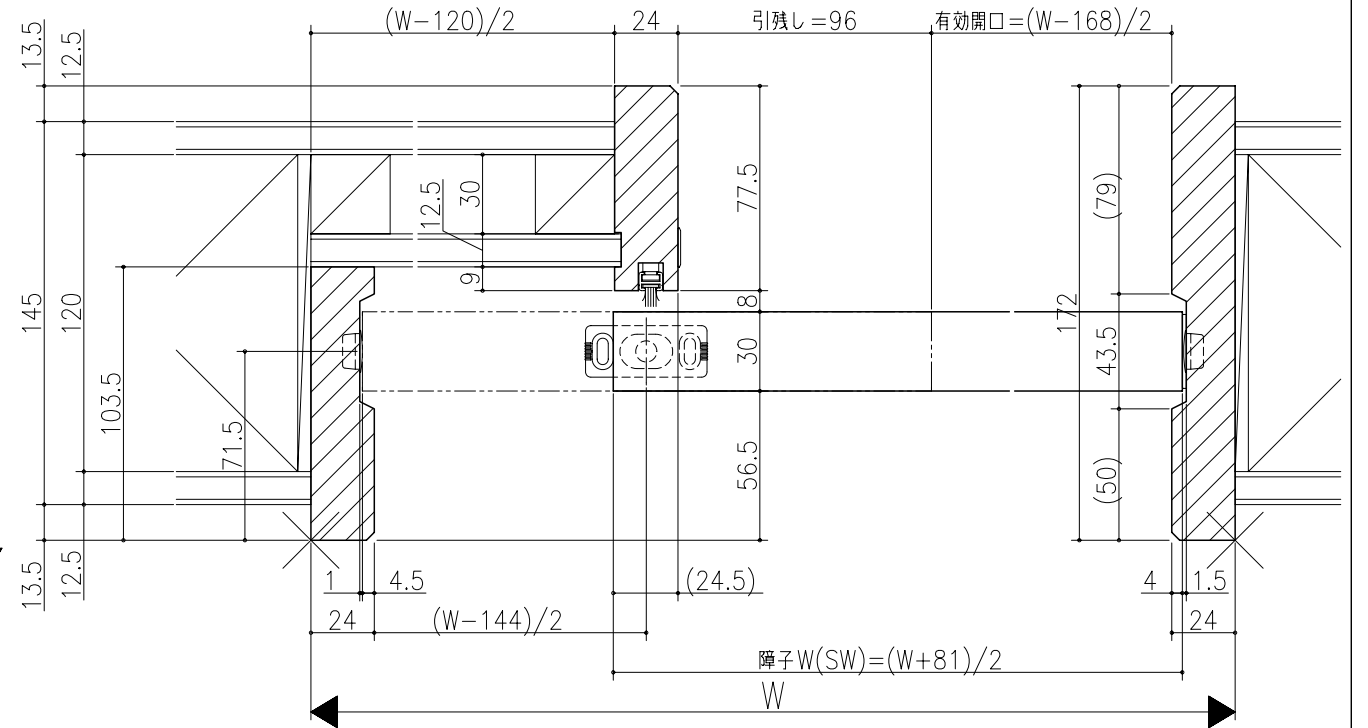

品名	
仕様	
数量	
単位	

ジャストカット枠

リヴェルノ
室内引戸<上吊り仕様> 片引き戸・トイレ片引き戸(引残し有り)
機能引戸<タフ引戸> 片引き戸・トイレ片引き戸(引残し有り)
枠見込み172mm(ノンケーシング枠)
たて横断面
nvr17a05

品名	_____	尺取	作成	作図	検閲	図章
基準図	1:1	確定	_____	_____	_____	_____
		廃止				