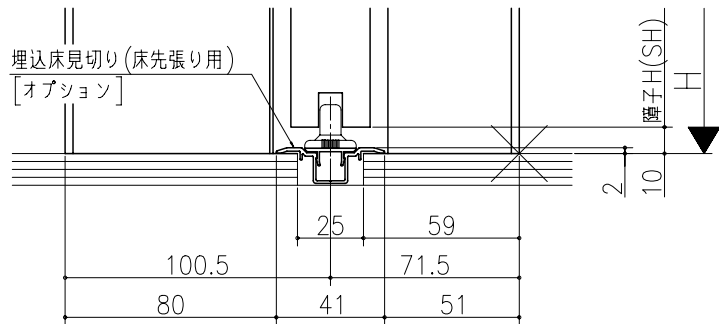

品名	
仕様	
数量	
単位	

ジャストカット枠

リヴェルノ
室内引戸<上吊り仕様> 片引き戸・トイレ片引き戸(引残し有り)
機能引戸<タフ引戸> 片引き戸・トイレ片引き戸(引残し有り)
枠見込み172mm(ノンケーシング枠)
たて横断面
nvr17a05

品名	_____	尺取	作成	作図	検閲	図章
基準図	1:1	確定	_____	_____	_____	_____
		廃止				