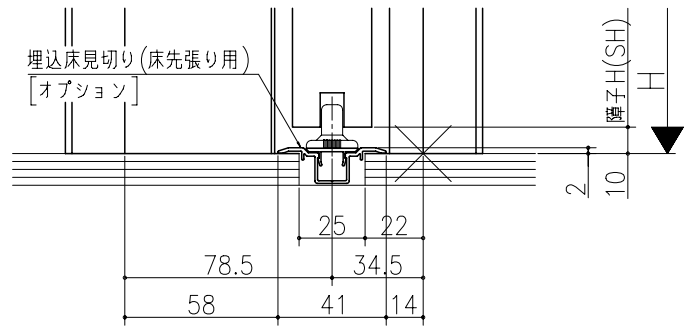

| | | | | |
|----|----|----|----|----|
| 図名 | 図番 | 作成 | 確認 | 承認 |
| | | | | |

リヴェルノ
 室内引戸<上吊り仕様> 片引き戸・トイレ片引き戸(引残し無し)
 機能引戸<タフ引戸> 片引き戸・トイレ片引き戸(引残し無し)
 枠見込み113mm(ケーシング枠・L型タイプ)
 たて横断面
 nvr16a07

| | | | | | |
|----|-----|-----|----|----|----|
| 図名 | 尺取 | 作成 | 作図 | 確認 | 承認 |
| | 基準図 | 1:1 | | | |