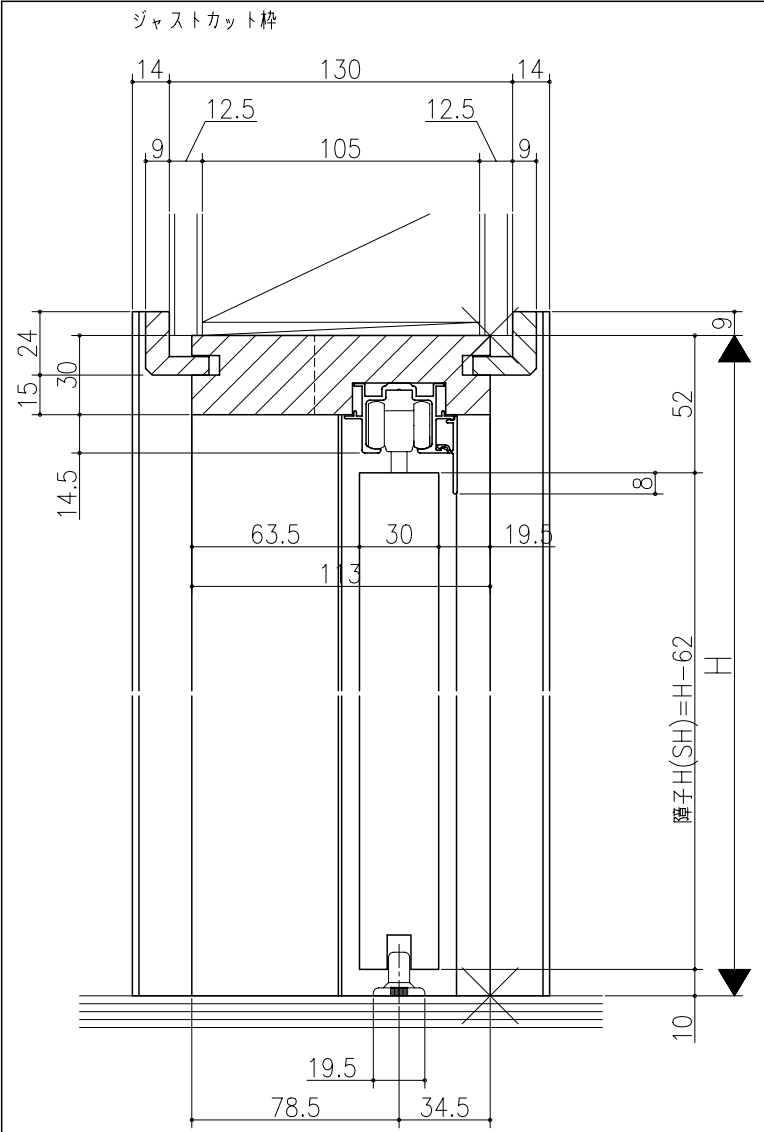

| | | | | |
|----|----|----|----|----|
| 図名 | 図番 | 作成 | 確認 | 承認 |
| | | | | |

リヴェルノ
 室内引戸<上吊り仕様> 片引き戸・トイレ片引き戸(引残し無し)
 機能引戸<タフ引戸> 片引き戸・トイレ片引き戸(引残し無し)
 枠見込み113mm(ケーシング枠・L型タイプ)
 たて横断面
 nvr16a07

| | | | | | |
|----|-----|-----|----|----|----|
| 図名 | 尺取 | 作成 | 作図 | 確認 | 承認 |
| | 基準図 | 1:1 | | | |