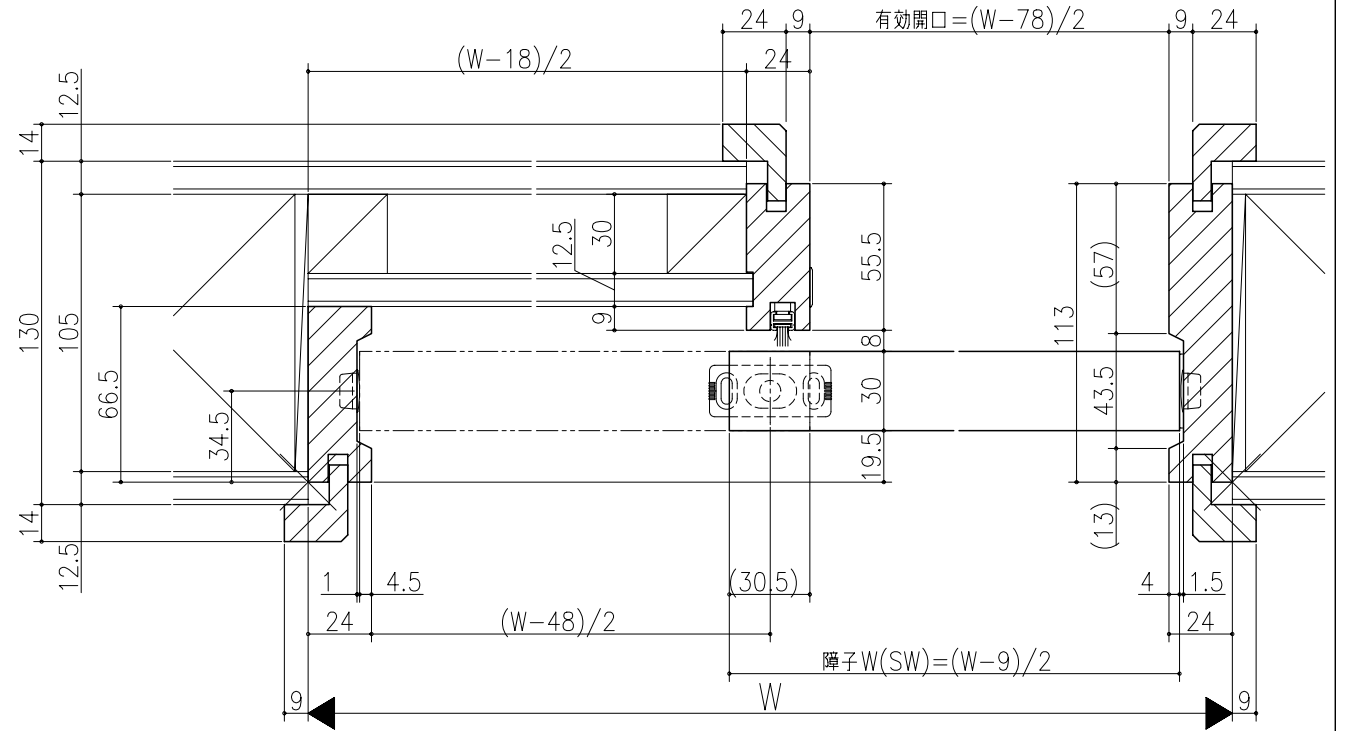

| | | | | |
|----|----|----|----|----|
| 図名 | 図番 | 作成 | 確認 | 承認 |
| | | | | |

リヴェルノ
 室内引戸<上吊り仕様> 片引き戸・トイレ片引き戸(引残し無し)
 機能引戸<タフ引戸> 片引き戸・トイレ片引き戸(引残し無し)
 枠見込み113mm(ケーシング枠・L型タイプ)
 たて横断面
 nvr16a07

| | | | | | |
|----|-----|-----|----|----|----|
| 図名 | 尺取 | 作成 | 作図 | 確認 | 承認 |
| | 基準図 | 1:1 | | | |