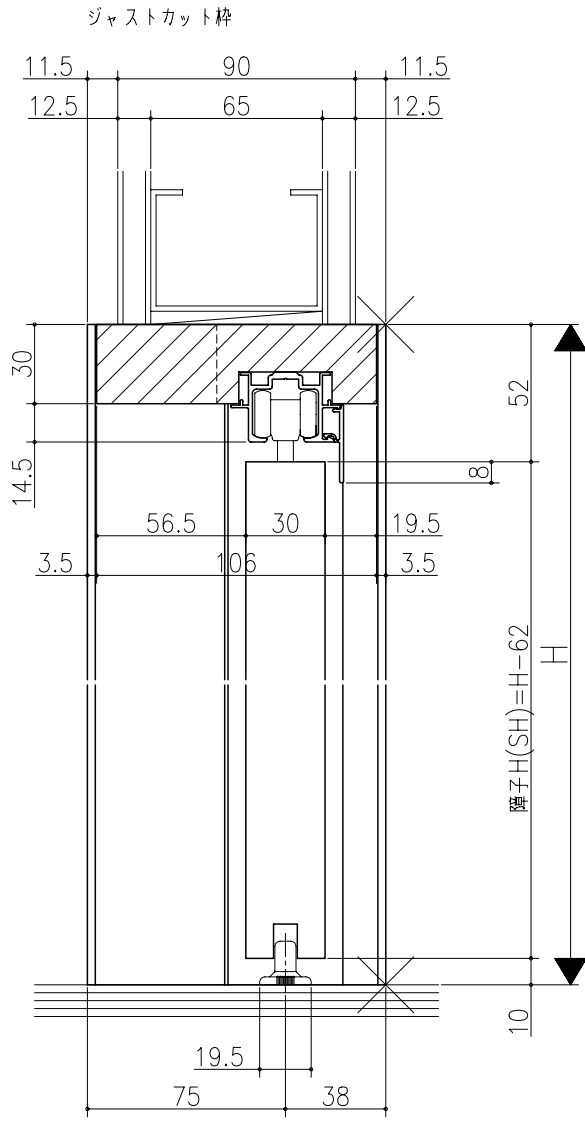

リヴェルノ
室内引戸<上吊り仕様> 片引き戸・トイレ片引き戸(引残し無し)
機能引戸<タフ引戸> 片引き戸・トイレ片引き戸(引残し無し)
枠見込み113mm(ノンケーシング枠)
たて横断面
nvr16a02

品名	リヴェルノ	尺取	作成	作図	検閲	図番
基準図	1:1	作成	検定	修正