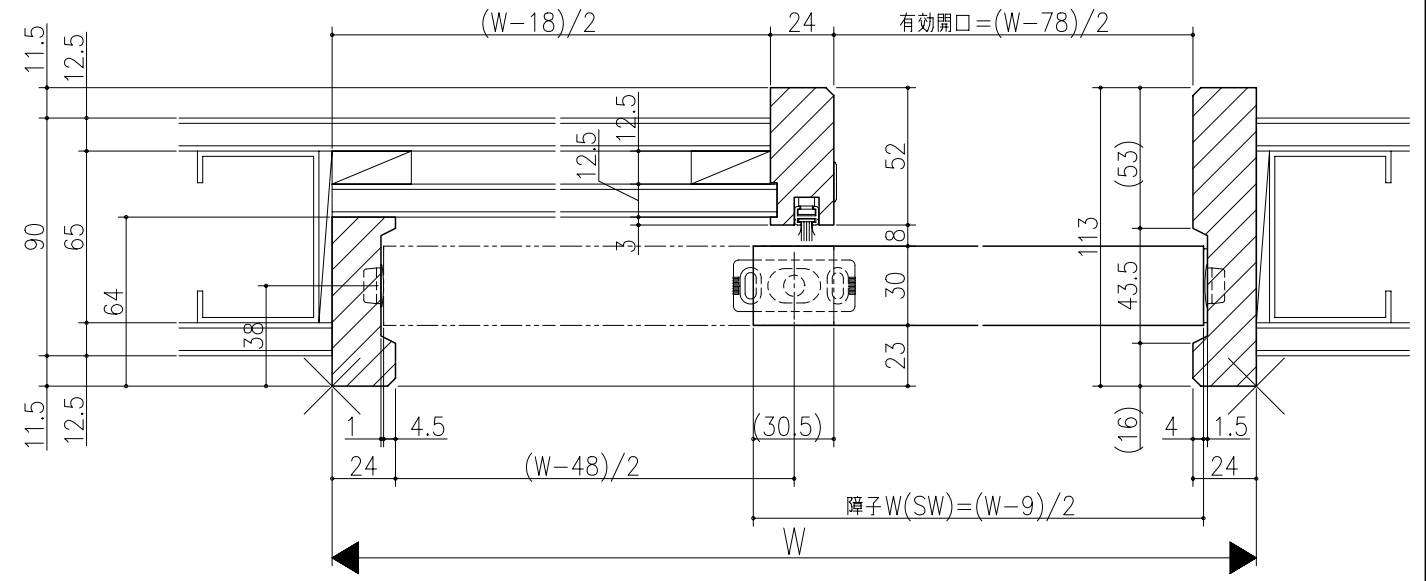

リヴェルノ
室内引戸<上吊り仕様> 片引き戸・トイレ片引き戸(引残し無し)
機能引戸<タフ引戸> 片引き戸・トイレ片引き戸(引残し無し)
枠見込み113mm(ノンケーシング枠)
たて横断面
nvr16a02

品名	リヴェルノ	尺取	作成	作図	検閲	図番
基準図	1:1	作成	検定	修正