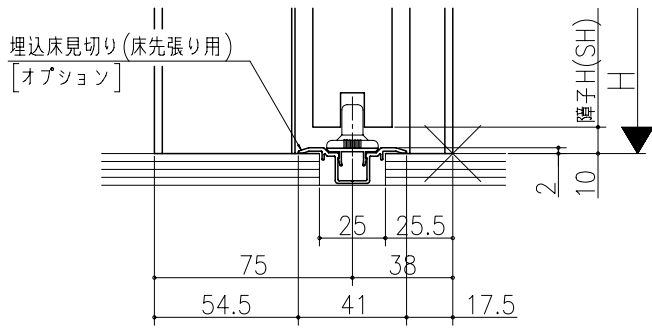

リヴェルノ
室内引戸<上吊り仕様> 片引き戸・トイレ片引き戸(引残し無し)
機能引戸<タフ引戸> 片引き戸・トイレ片引き戸(引残し無し)
枠見込み113mm(ノンケーシング枠)
たて横断面
nvr16a02

品名	リヴェルノ	尺取	作成	作図	検閲	図番
基準図	1:1	作成	検定	修正