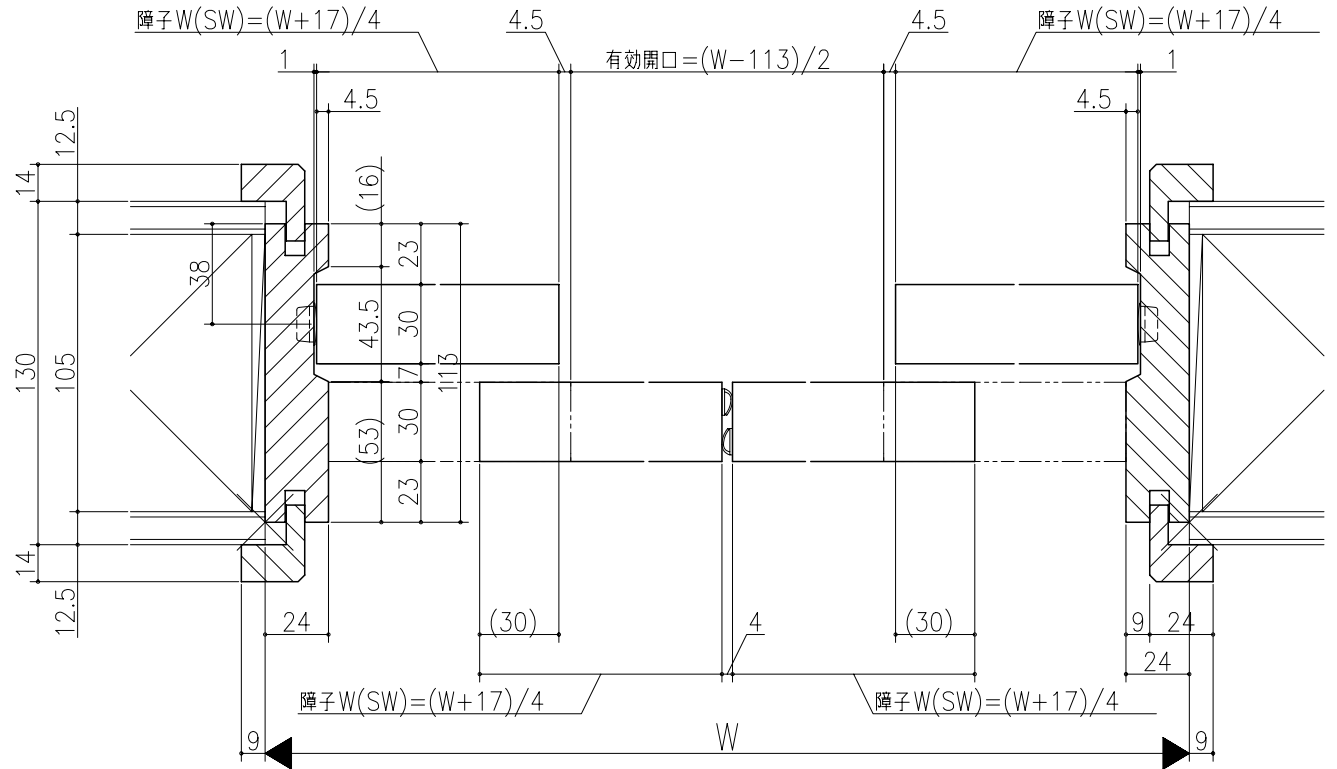

品名	尺取	作成	作図	承認	図番

ジャストカット枠

リヴェルノ
室内引戸<Yレール仕様>
引違い戸4枚建
枠見込み113mm(ケーシング枠・L型タイプ)
たて横断面
nvr14a07

品名	尺取	作成	作図	承認	図番

基準図

1:1

作成

作図

承認

図番