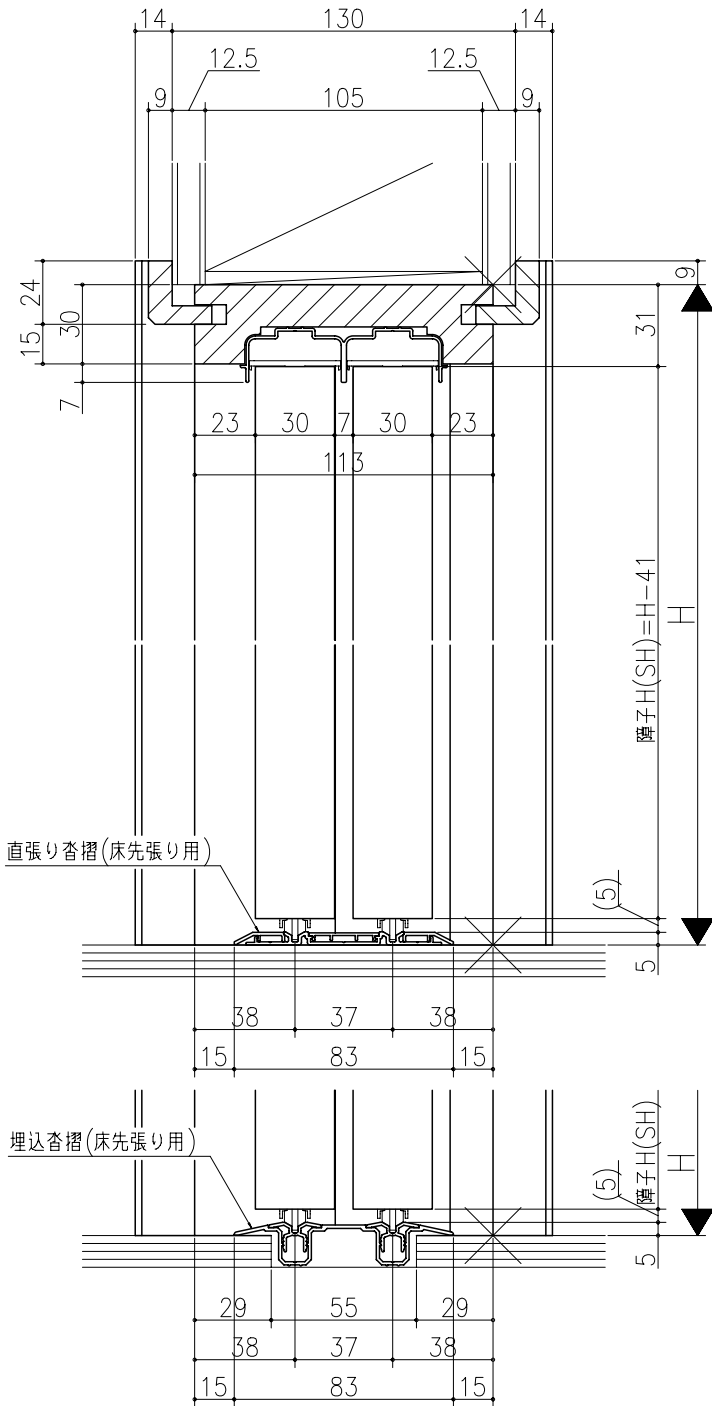

品名	尺取	作成	作図	承認	図番

ジャストカット枠

リヴェルノ
室内引戸<Yレール仕様>
引違い戸4枚建
枠見込み113mm(ケーシング枠・L型タイプ)
たて横断面
nvr14a07

品名	尺取	作成	作図	承認	図番

基準図

1:1

作成

作図

承認

図番