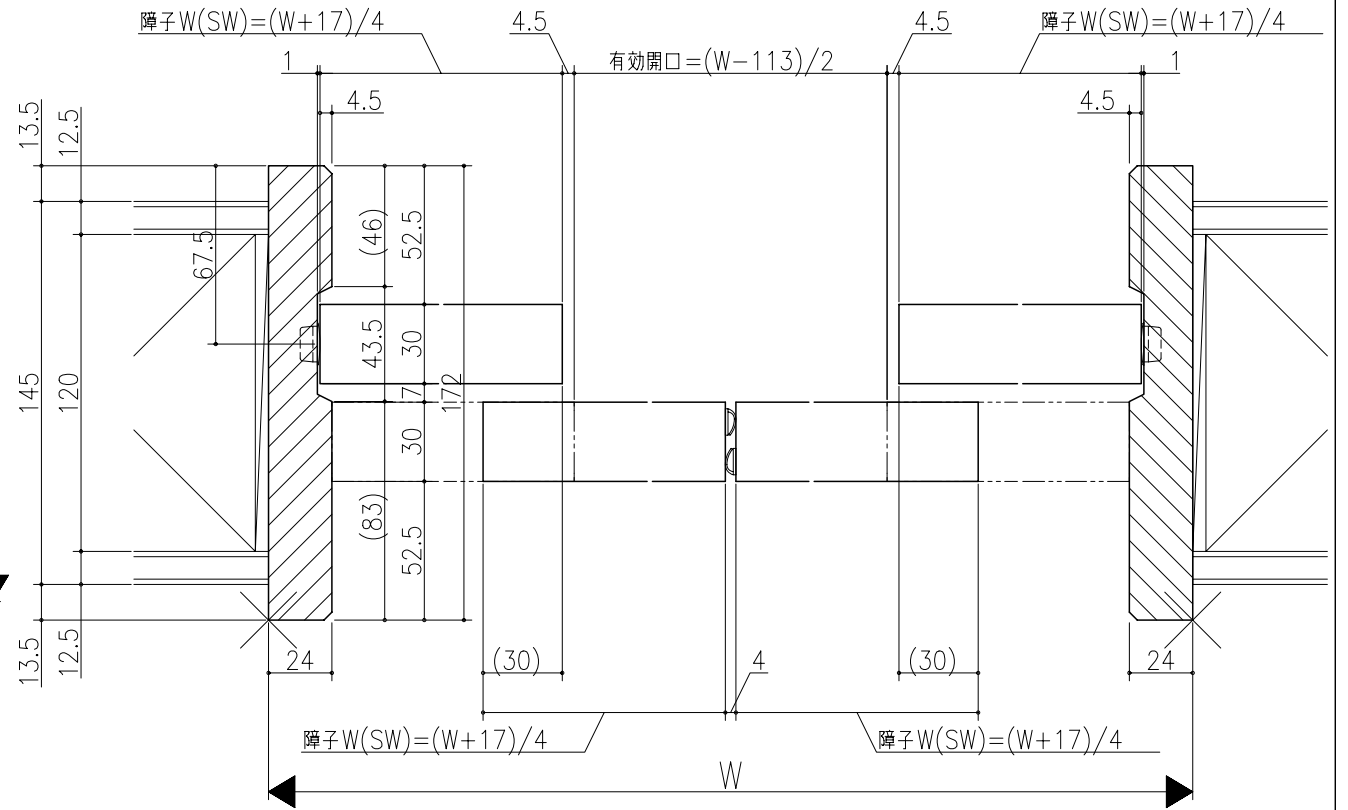

品名	
仕様	
数量	
単位	

ジャストカット枠

リヴェルノ  
室内引戸<Yレール仕様>  
引違い戸4枚建  
枠見込み172mm(ノンケーシング枠)  
たて横断面  
nvr14a05

品名	_____	尺取	作成	作図	検閲	図番
基準図		1:1	確定			
			廃止			