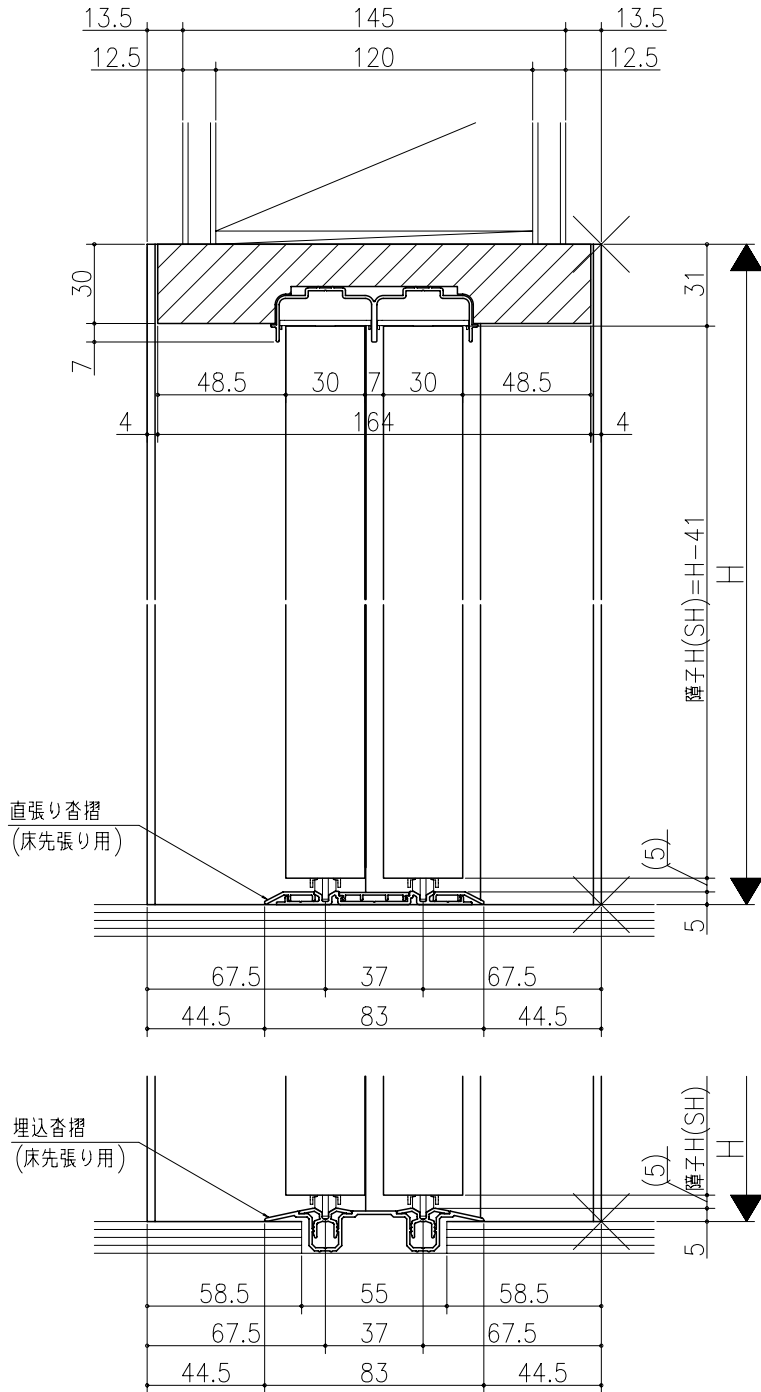

品名	
仕様	
数量	
単位	

ジャストカット枠

リヴェルノ  
室内引戸<Yレール仕様>  
引違い戸4枚建  
枠見込み172mm(ノンケーシング枠)  
たて横断面  
nvr14a05

品名	_____	尺取	作成	作図	検閲	図番
基準図		1:1	確定			
			廃止			