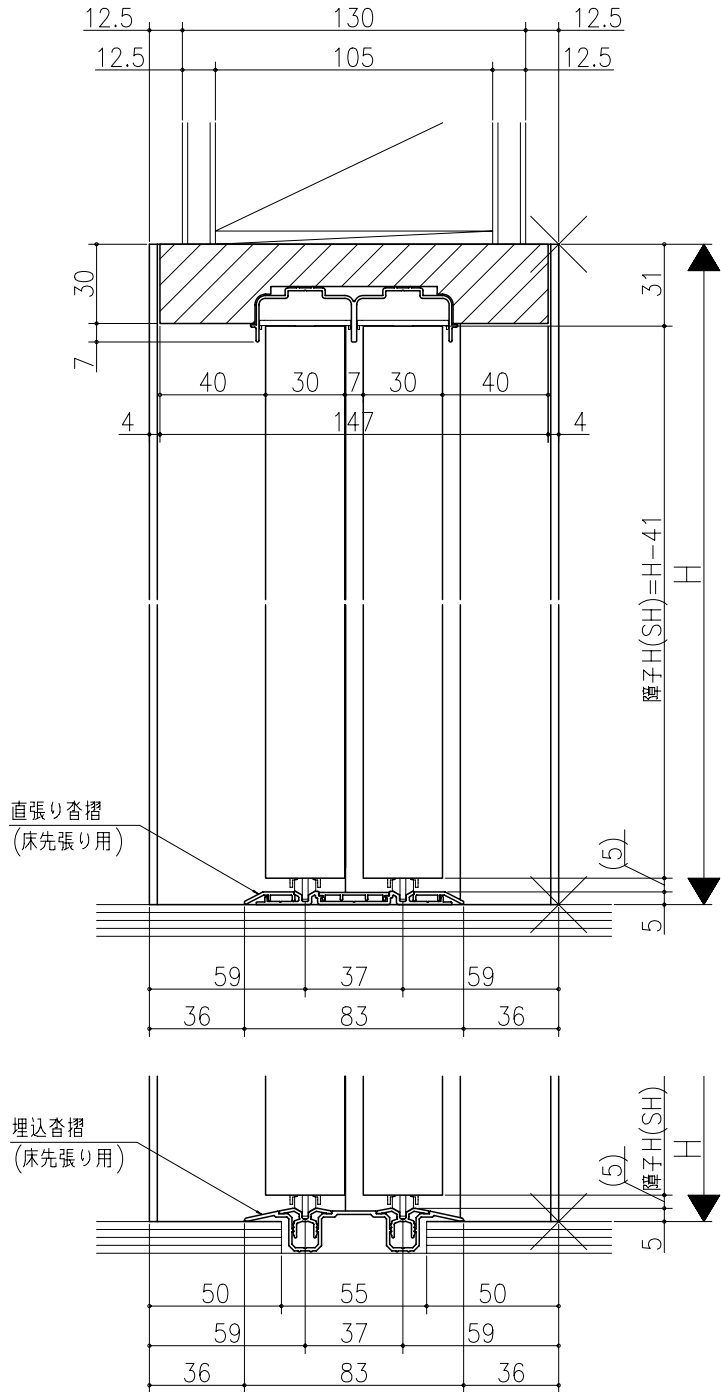

大	中	小	特

ジャストカット枠

リヴェルノ  
室内引戸<Yレール仕様>  
引違い戸4枚建  
枠見込み155mm(ノンケーシング枠)  
たて横断面  
nvr14a04

図名	尺取	作成	作図	検閲	図番
基準図	1:1	確定			
		廃止			