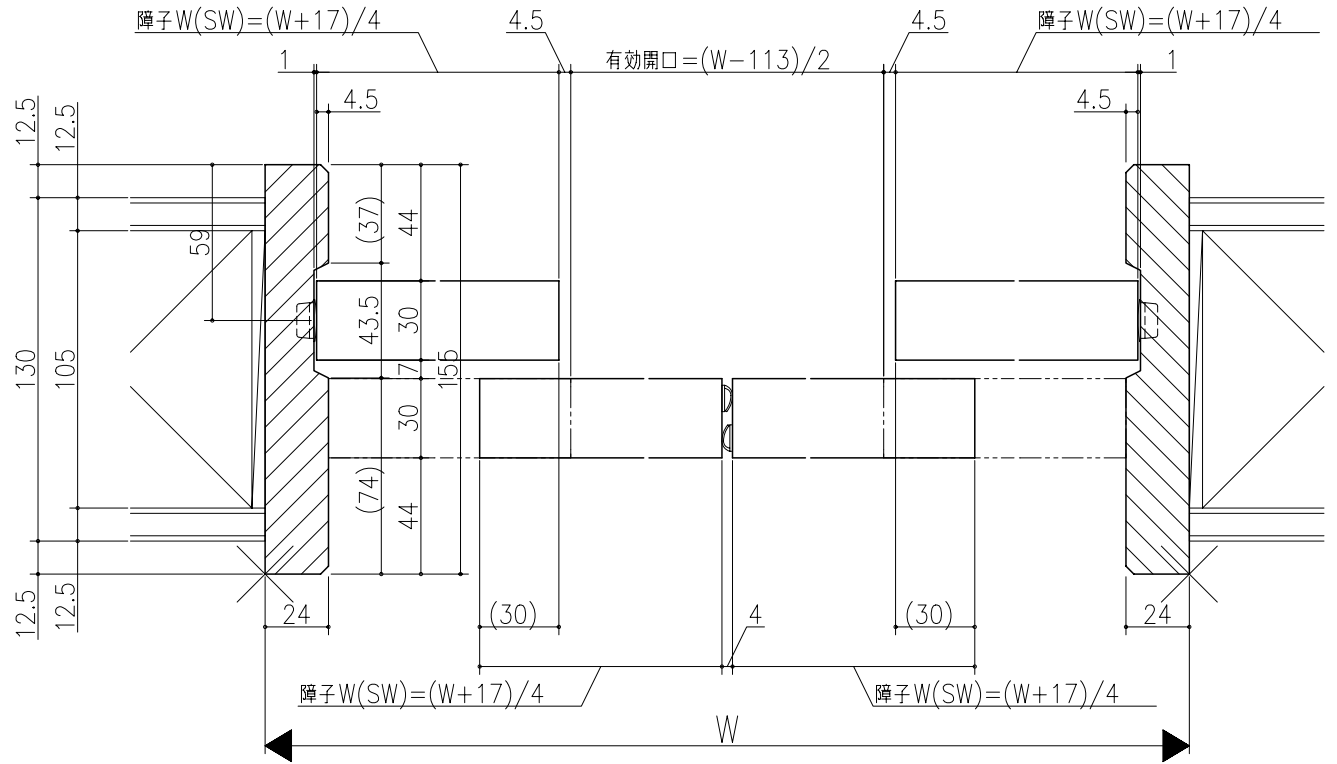

大	中	小	特

ジャストカット枠

リヴェルノ  
室内引戸<Yレール仕様>  
引違い戸4枚建  
枠見込み155mm(ノンケーシング枠)  
たて横断面  
nvr14a04

図名	尺取	作成	作図	検閲	図番
基準図	1:1	確定			
		廃止			