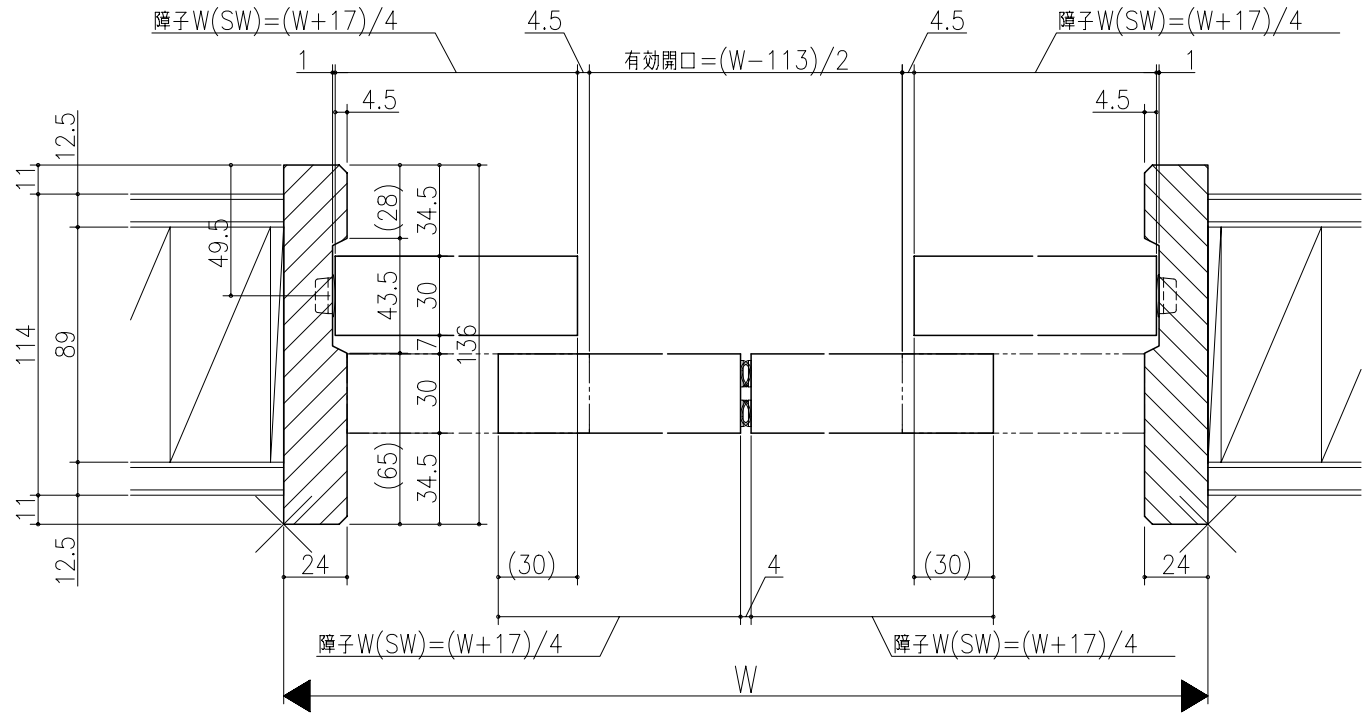

図名	図号	図尺	作成	作図	承認	備考

リヴェルノ
 室内引戸<Yレール仕様>
 引違い戸4枚建
 枠見込み136mm(ノンケーシング枠)
 たて横断面
 nvr14a03

図名	図号	図尺	作成	作図	承認	備考
		基準図	1:1			