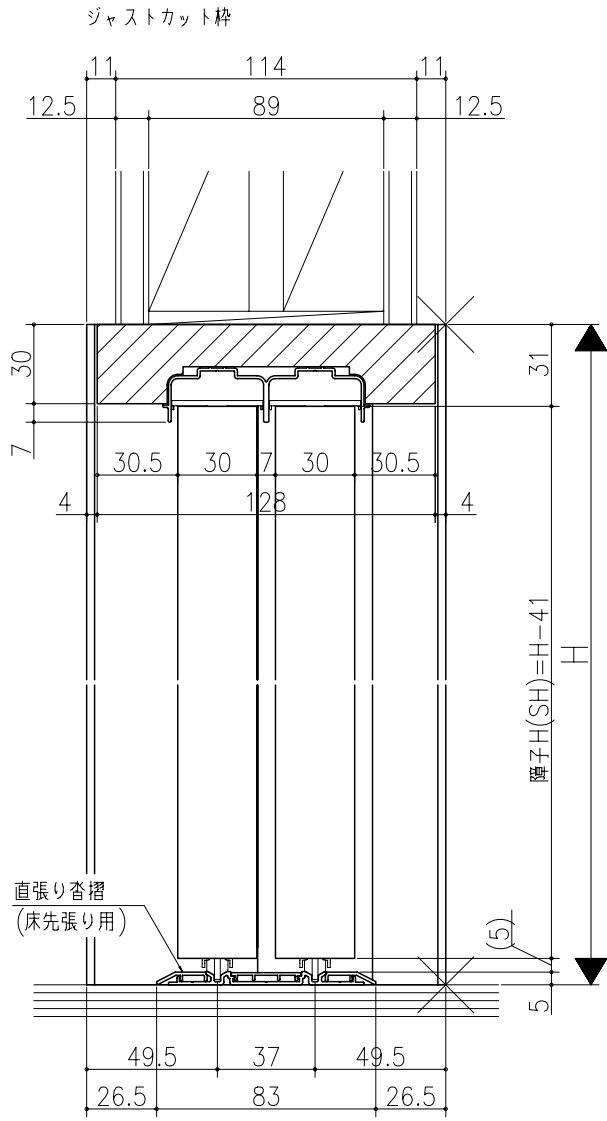

図名	図号	図尺	作成	作図	承認	備考

リヴェルノ
 室内引戸<Yレール仕様>
 引違い戸4枚建
 枠見込み136mm(ノンケーシング枠)
 たて横断面
 nvr14a03

図名	図号	図尺	作成	作図	承認	備考
		基準図	1:1			