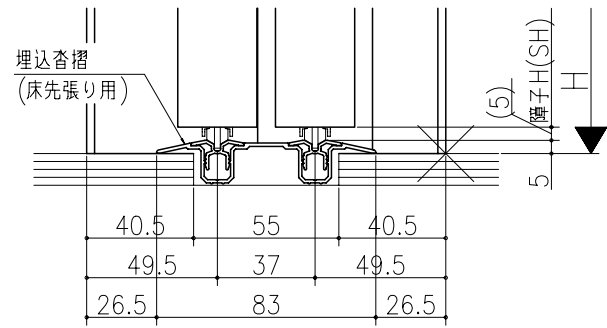

図名	図号	図尺	作成	作図	承認	備考

リヴェルノ
 室内引戸<Yレール仕様>
 引違い戸4枚建
 枠見込み136mm(ノンケーシング枠)
 たて横断面
 nvr14a03

図名	図号	図尺	作成	作図	承認	備考
		基準図	1:1			