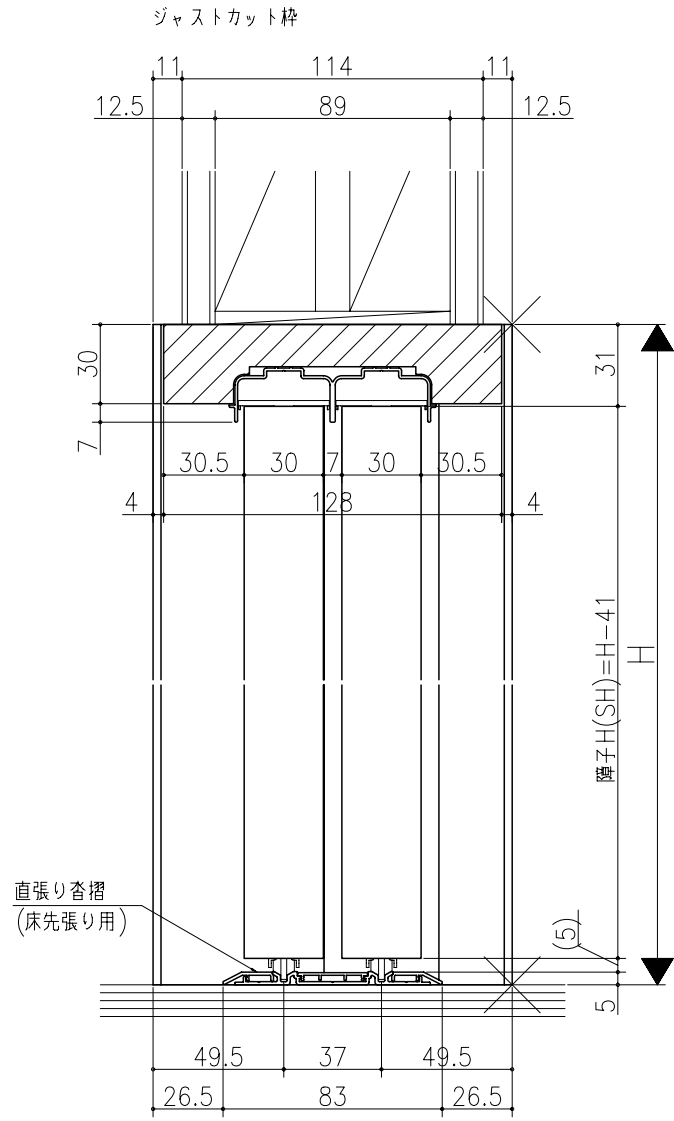

図名	図番

リヴェルノ
室内引戸<Yレール仕様>
引違い戸2枚建
枠見込み136mm(ノンケーシング枠)
たて横断面
nvr12a03

図名	尺取	作成	作図	検閲	図番
	基準図	1:1			