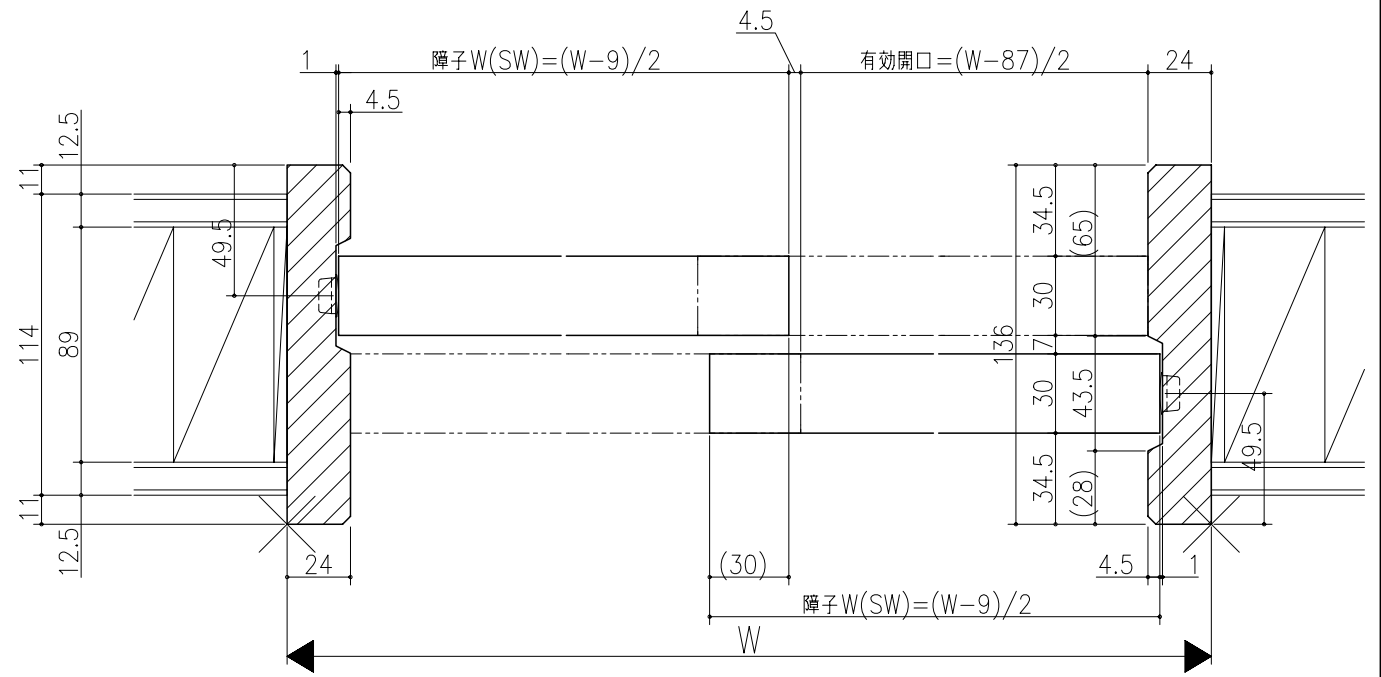

図名	図番

リヴェルノ
室内引戸<Yレール仕様>
引違い戸2枚建
枠見込み136mm(ノンケーシング枠)
たて横断面
nvr12a03

図名	尺取	作成	作図	検閲	図番
	基準図	1:1			