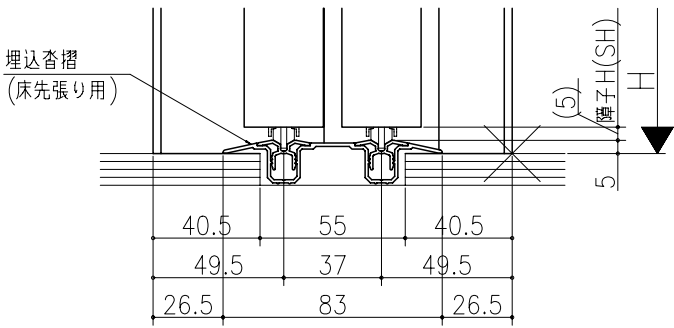

図名	図番

リヴェルノ
室内引戸<Yレール仕様>
引違い戸2枚建
枠見込み136mm(ノンケーシング枠)
たて横断面
nvr12a03

図名	尺取	作成	作図	検閲	図番
	基準図	1:1			