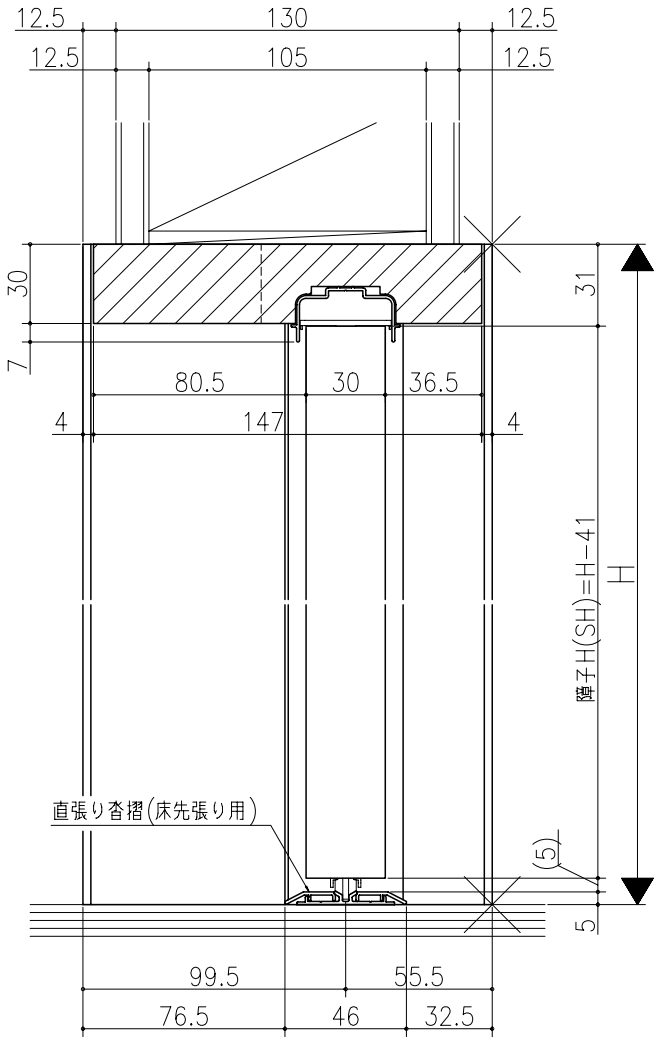

日	時	分	秒
年	月	日	
公	私	公	私

ジャストカット枠

リヴェルノ
室内引戸<Yレール仕様>
片引き戸・トイレ片引き戸(引残し無し)
枠見込み155mm(ノンケーシング枠)
たて横断面
nvr08a04

図名	尺取	作成	作図	検閲	図番
基準図	1:1	確定	確定		
		廃止			