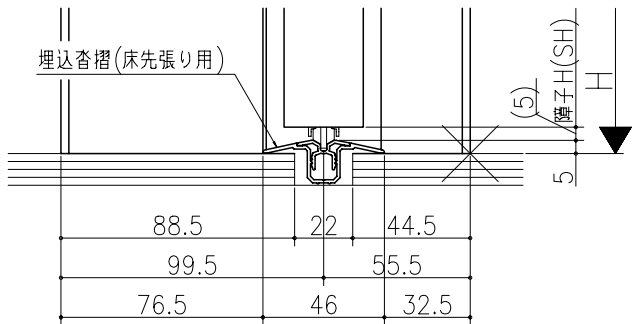

日	時	分	秒
年	月	日	
公	私	公	私

ジャストカット枠

リヴェルノ
室内引戸<Yレール仕様>
片引き戸・トイレ片引き戸(引残し無し)
枠見込み155mm(ノンケーシング枠)
たて横断面
nvr08a04

図名	尺取	作成	作図	検閲	図番
基準図	1:1	確定	確定		
		廃止			