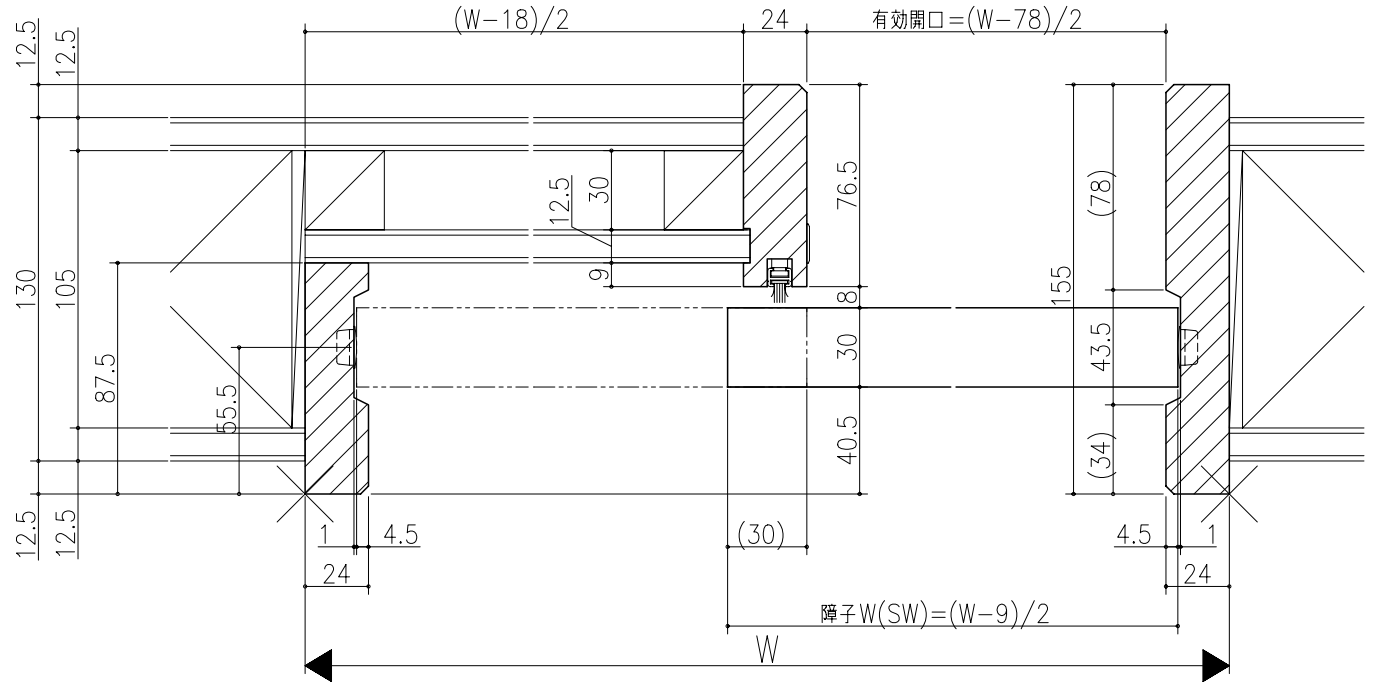

日	時	分	秒
年	月	日	
公	私	公	私

ジャストカット枠

リヴェルノ
室内引戸<Yレール仕様>
片引き戸・トイレ片引き戸(引残し無し)
枠見込み155mm(ノンケーシング枠)
たて横断面
nvr08a04

図名	尺取	作成	作図	検閲	図番
基準図	1:1	確定	確定		
		廃止			