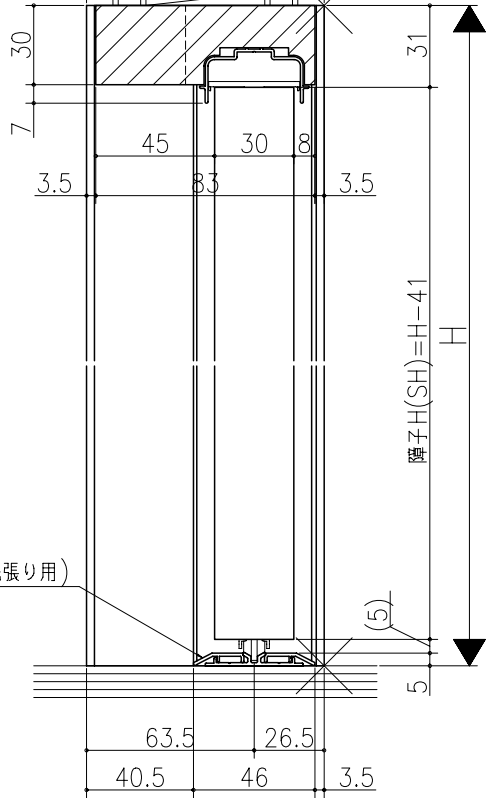

図名	図番	作成	確認	承認

ジャストカット枠

10 70 10
12.5 45 12.5

リヴェルノ
室内引戸<Yレール仕様>
片引き戸・トイレ片引き戸(引残し無し)
枠見込み90mm(ノンケーシング枠)
たて横断面
nvr08a01

図名	尺取	作成	作図	確認	図番
	基準図	1:1			