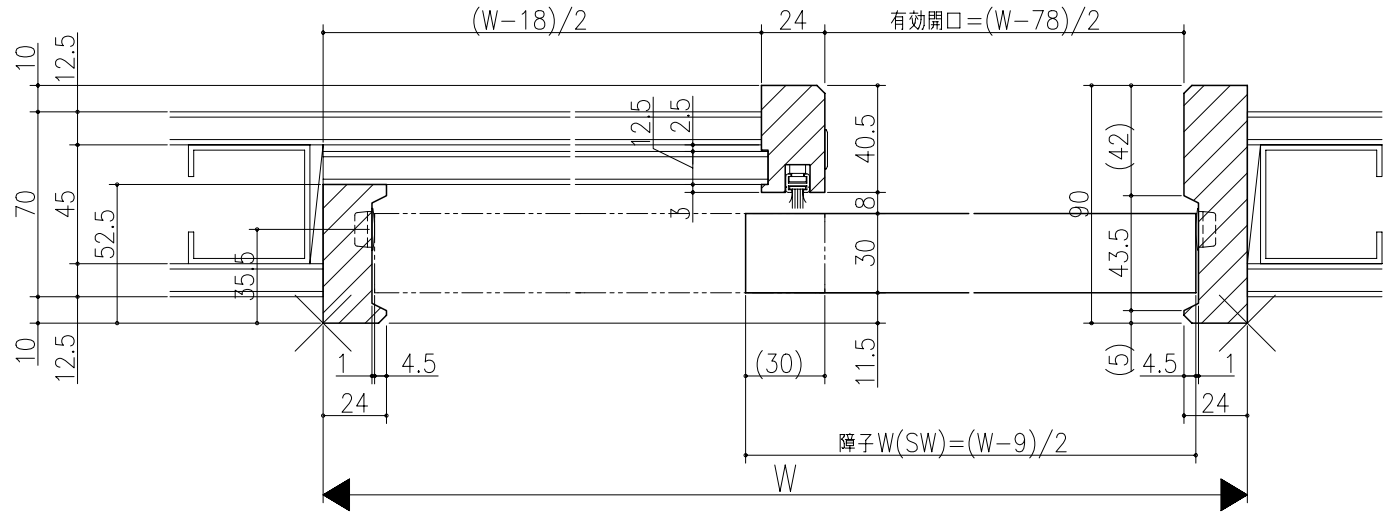

図名	図番	作成	確認	承認

ジャストカット枠

10 70 10
12.5 45 12.5

リヴェルノ
室内引戸<Yレール仕様>
片引き戸・トイレ片引き戸(引残し無し)
枠見込み90mm(ノンケーシング枠)
たて横断面
nvr08a01

図名	尺取	作成	作図	確認	図番
	基準図	1:1			