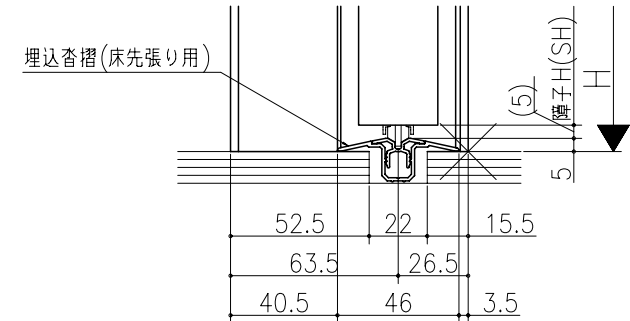

図名	図番	作成	確認	承認

ジャストカット枠

10 70 10
12.5 45 12.5

リヴェルノ
室内引戸<Yレール仕様>
片引き戸・トイレ片引き戸(引残し無し)
枠見込み90mm(ノンケーシング枠)
たて横断面
nvr08a01

図名	尺取	作成	作図	確認	図番
	基準図	1:1			