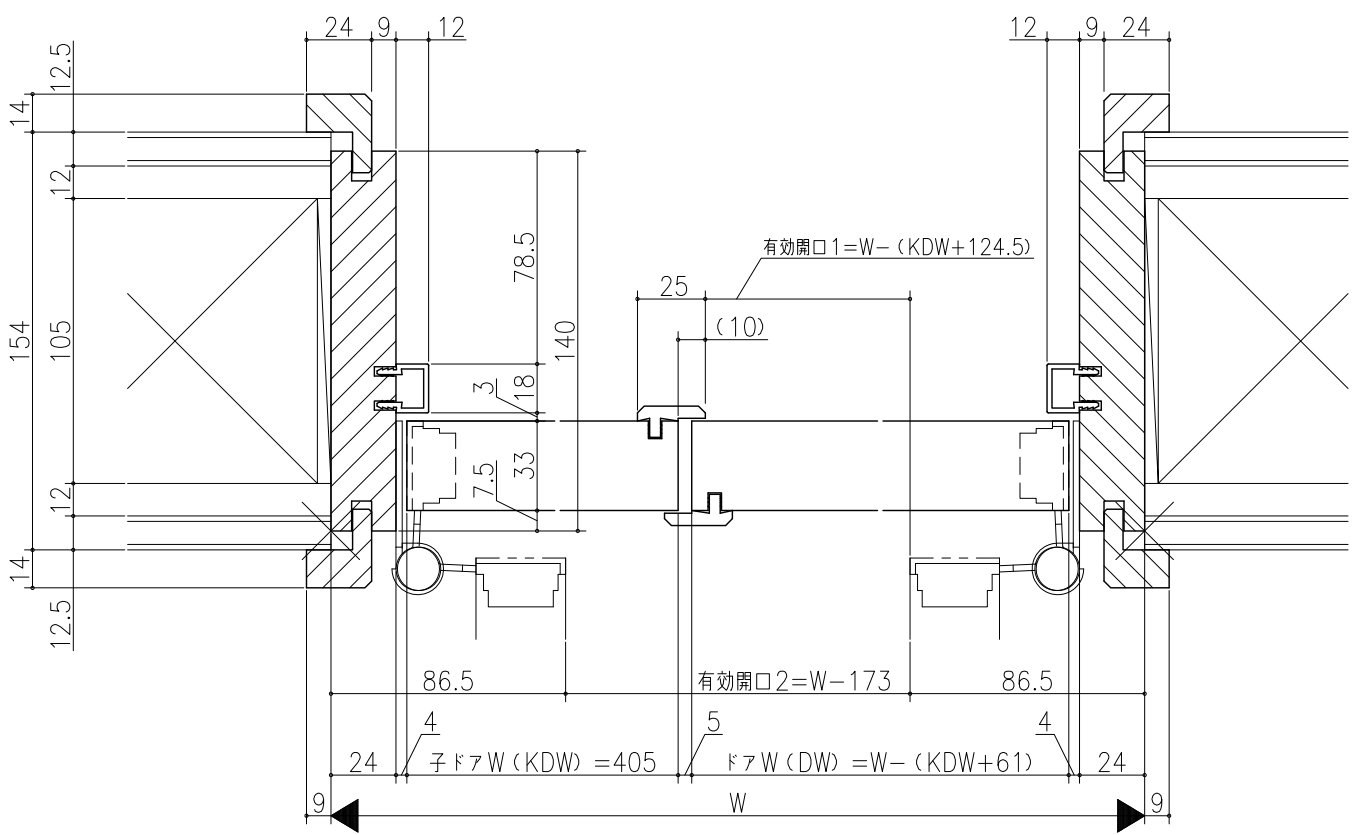

△				
△				
△				

室内ドア 親子ドア
木製枠 枠見込み140mm (ケーシング枠・L型タイプ)
たて横断面
kd02a08

図名	_____	尺度	_____	作成	_____	作図	_____	検閲	_____	備考	_____
基準図		1:1		作成							
				修正							
				廃止							