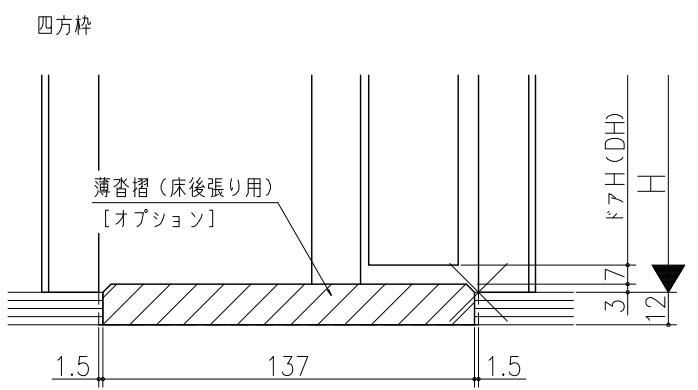

△				
△				
△				

室内ドア 親子ドア
木製枠 枠見込み140mm (ケーシング枠・L型タイプ)
たて横断面
kd02a08

図名	_____	尺度	_____	作成	_____	作図	_____	検閲	_____	備考	_____
基準図		1:1		作成							
				修正							
				廃止							