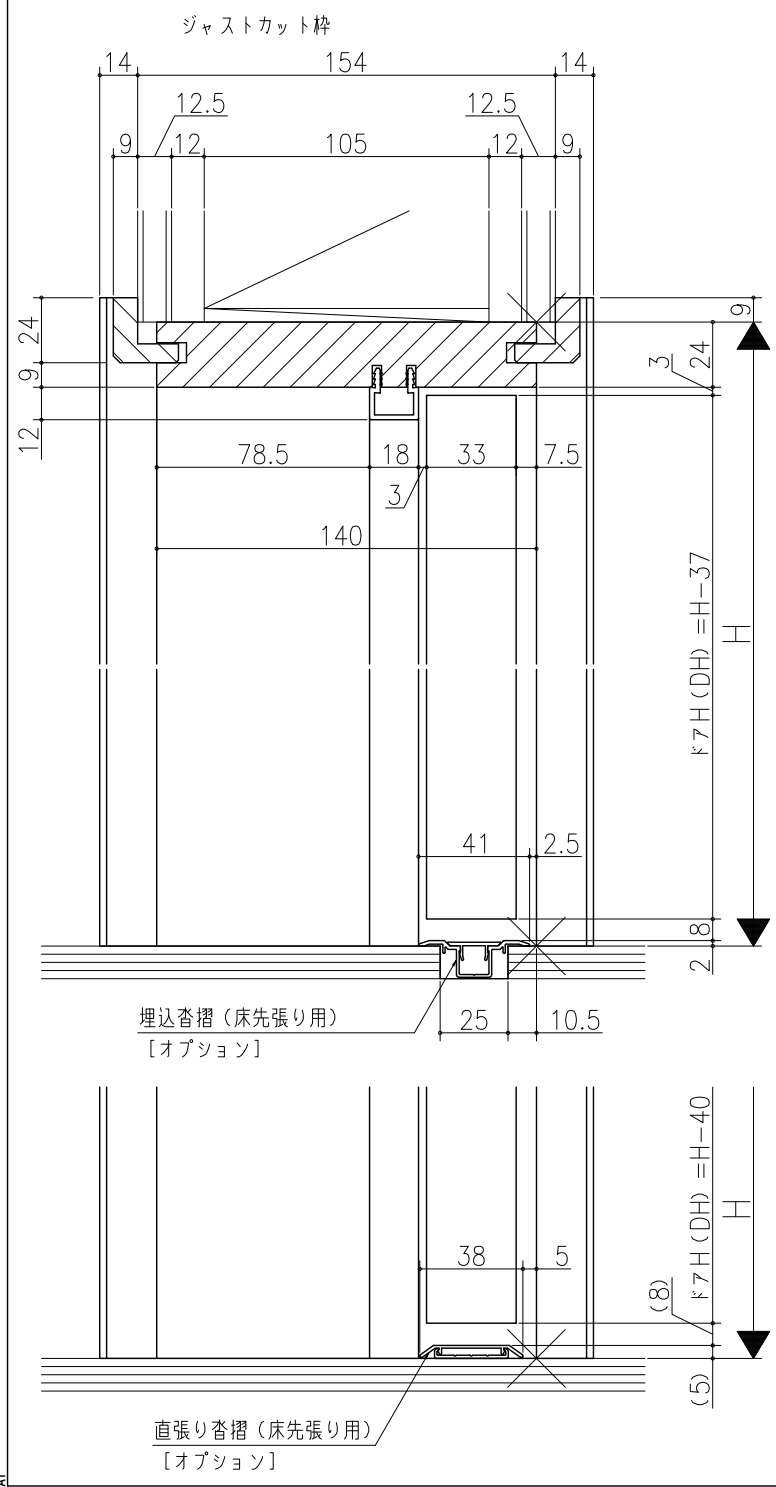

△				
△				
△				

室内ドア 親子ドア
木製枠 枠見込み140mm (ケーシング枠・L型タイプ)
たて横断面
kd02a08

図名	_____	尺度	_____	作成	_____	作図	_____	検閲	_____	備考	_____
基準図		1:1		作成							
				修正							
				廃止							