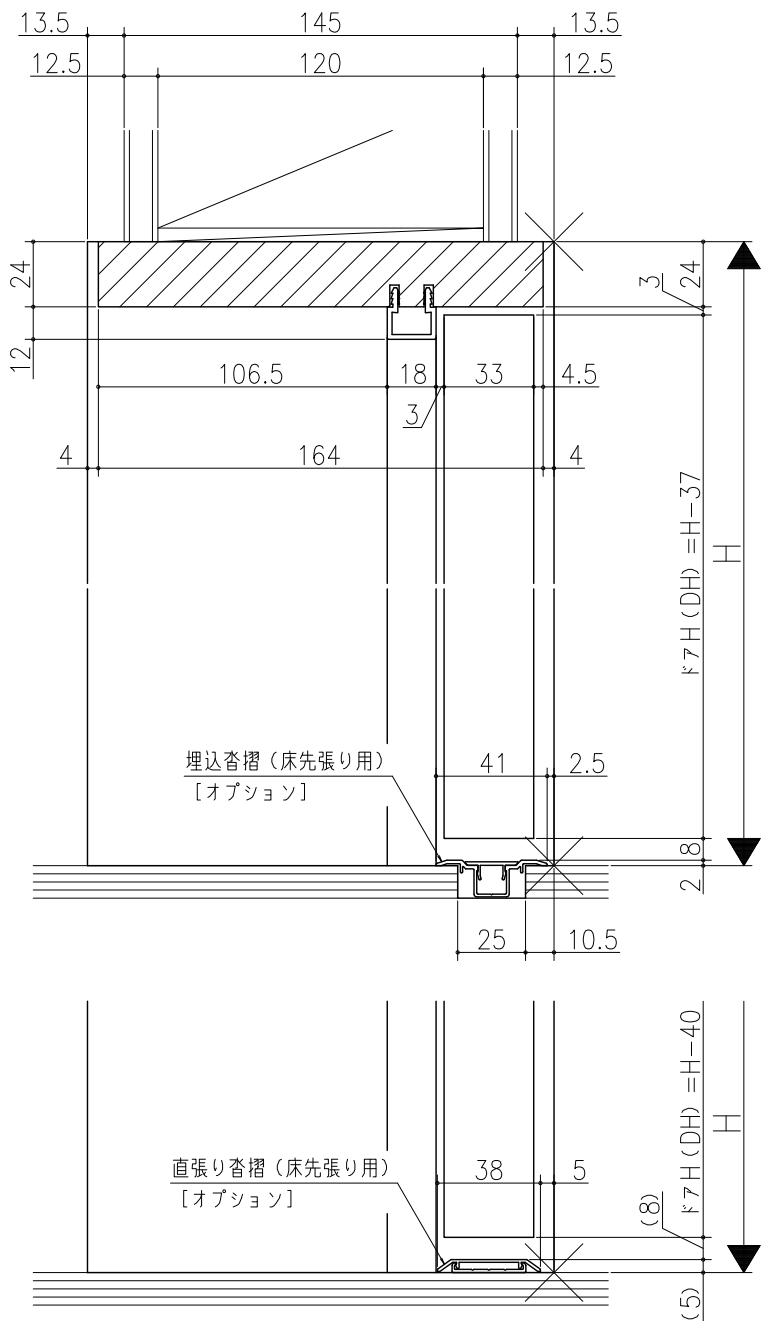

△	△	△	△	△
△	△	△	△	△
△	△	△	△	△

ジャストカット枠

四方枠

室内ドア 親子ドア  
木製枠 枠見込み 172 mm (ノンケーシング枠)  
たて横断面  
k d 0 2 a 0 5

図名	尺取	作成	作図	検図	図番
	基準図	1:1	決定		
		禁止			