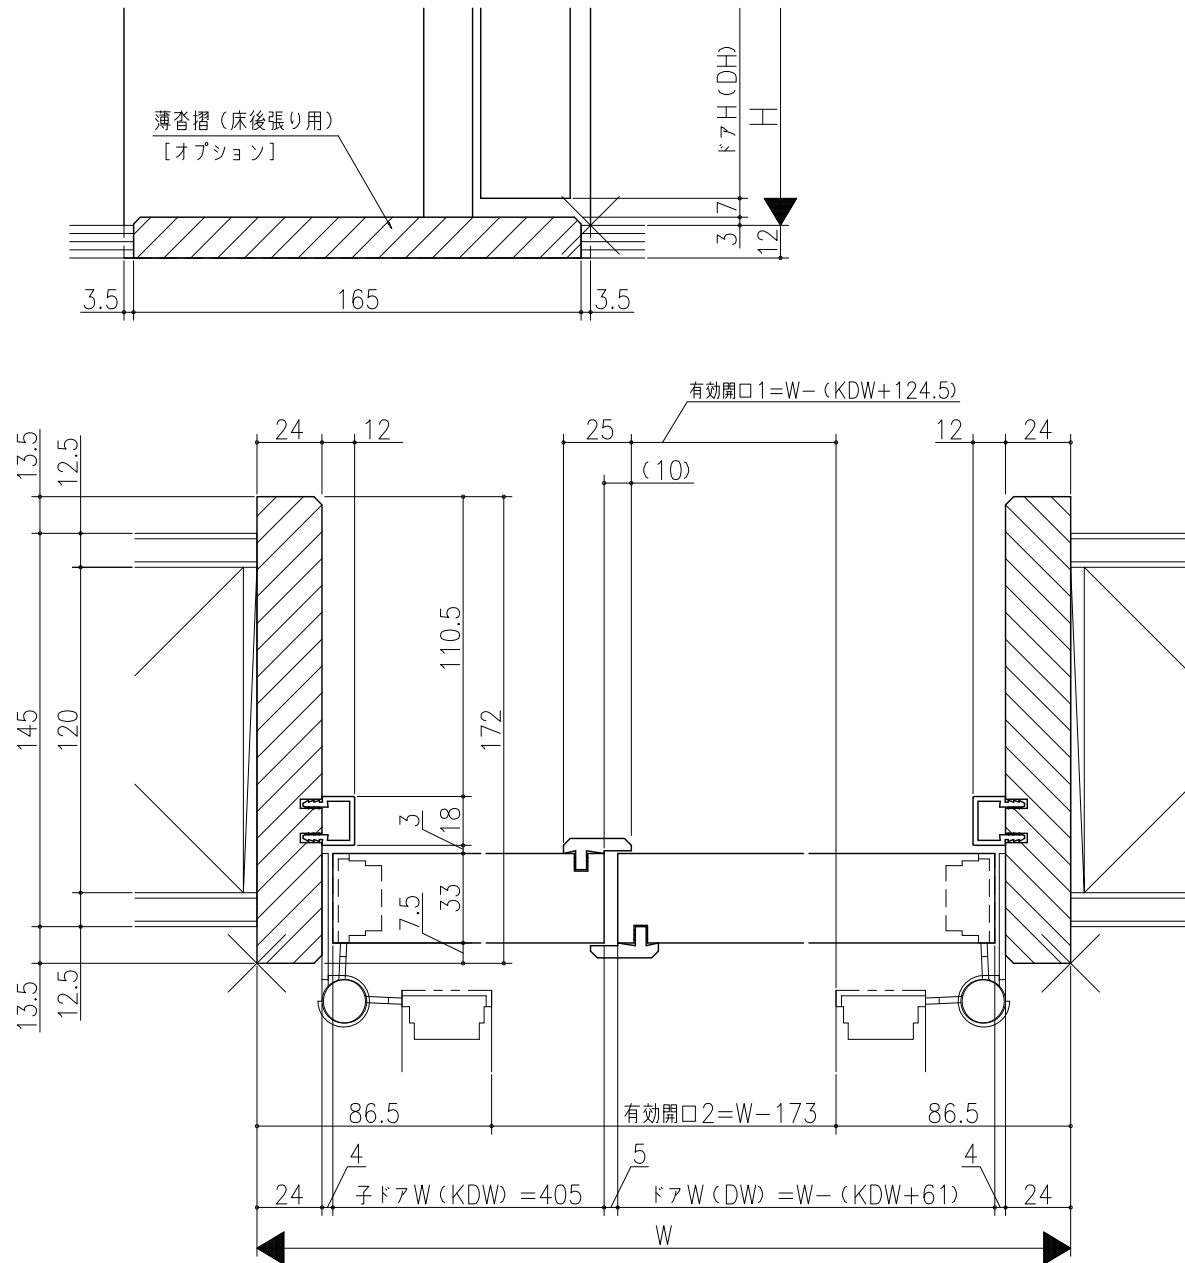

△	△	△	△	△
△	△	△	△	△
△	△	△	△	△

ジャストカット枠

四方枠

室内ドア 親子ドア  
木製枠 枠見込み 172 mm (ノンケーシング枠)  
たて横断面  
k d 0 2 a 0 5

図名	尺取	作成	作図	検図	図番
	基準図	1:1	決定		
		禁止			