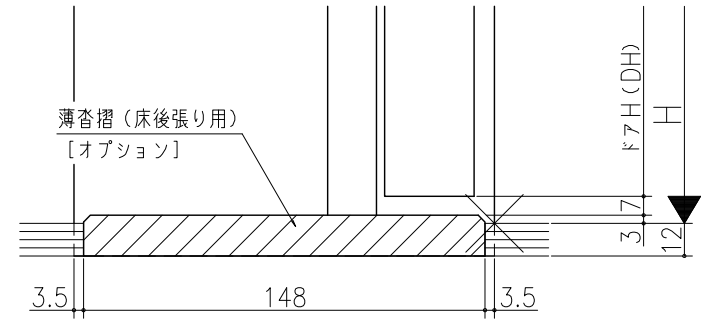

△	△	△	△	△
△	△	△	△	△
△	△	△	△	△

ジャストカット枠

四方枠

室内ドア 親子ドア
木製枠 枠見込み 155mm (ノンケーシング枠)
たて横断面
k d 0 2 a 0 4

図名	_____	尺度	作成	作図	検図	備考
基準図		1:1	制定			
			修正			
			廃止			