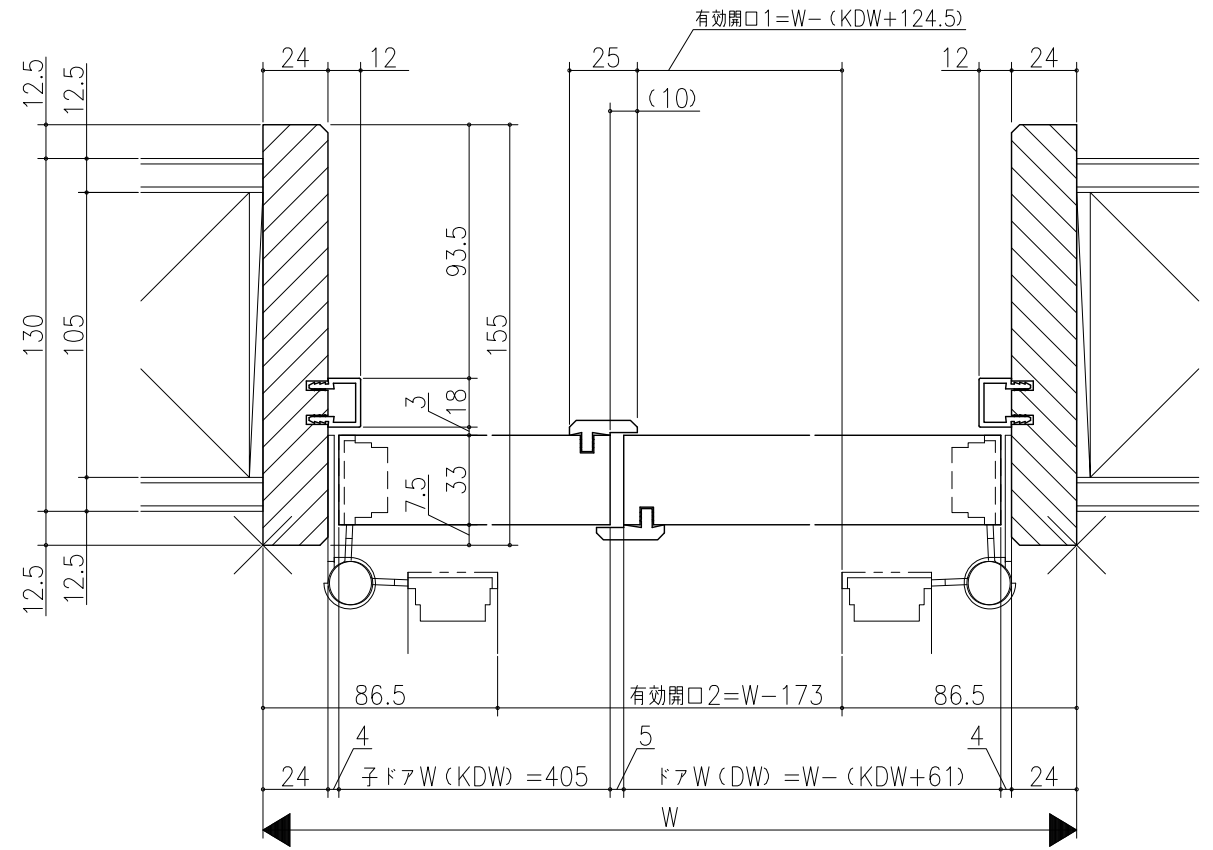

△	△	△	△	△
△	△	△	△	△
△	△	△	△	△

ジャストカット枠

四方枠

室内ドア 親子ドア
木製枠 枠見込み 155mm (ノンケーシング枠)
たて横断面
k d 0 2 a 0 4

図名	_____	尺度	作成	作図	検図	備考
基準図		1:1	制定			
			修正			
			廃止			