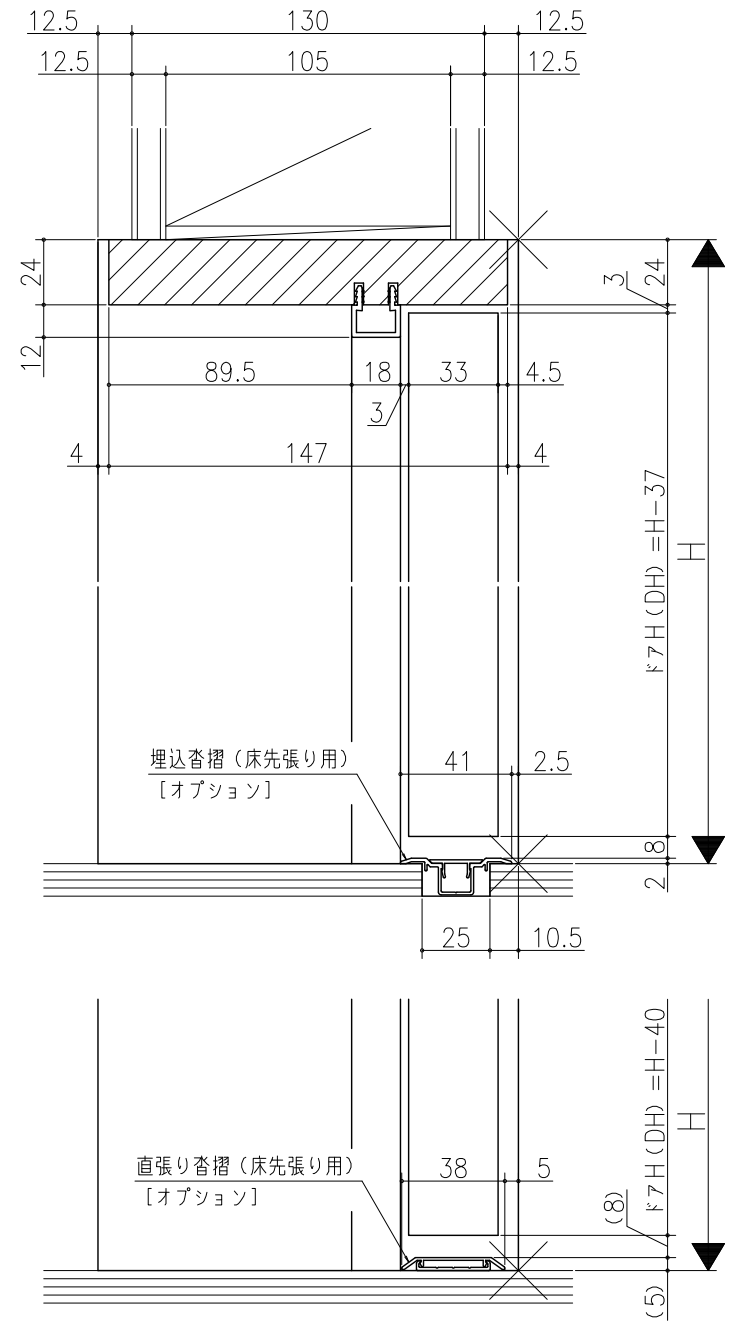

△	△	△	△	△
△	△	△	△	△
△	△	△	△	△

ジャストカット枠

四方枠

室内ドア 親子ドア
木製枠 枠見込み 155mm (ノンケーシング枠)
たて横断面
k d 0 2 a 0 4

図名	_____	尺度	作成	作図	検図	備考
基準図		1:1	制定			
			修正			
			廃止			