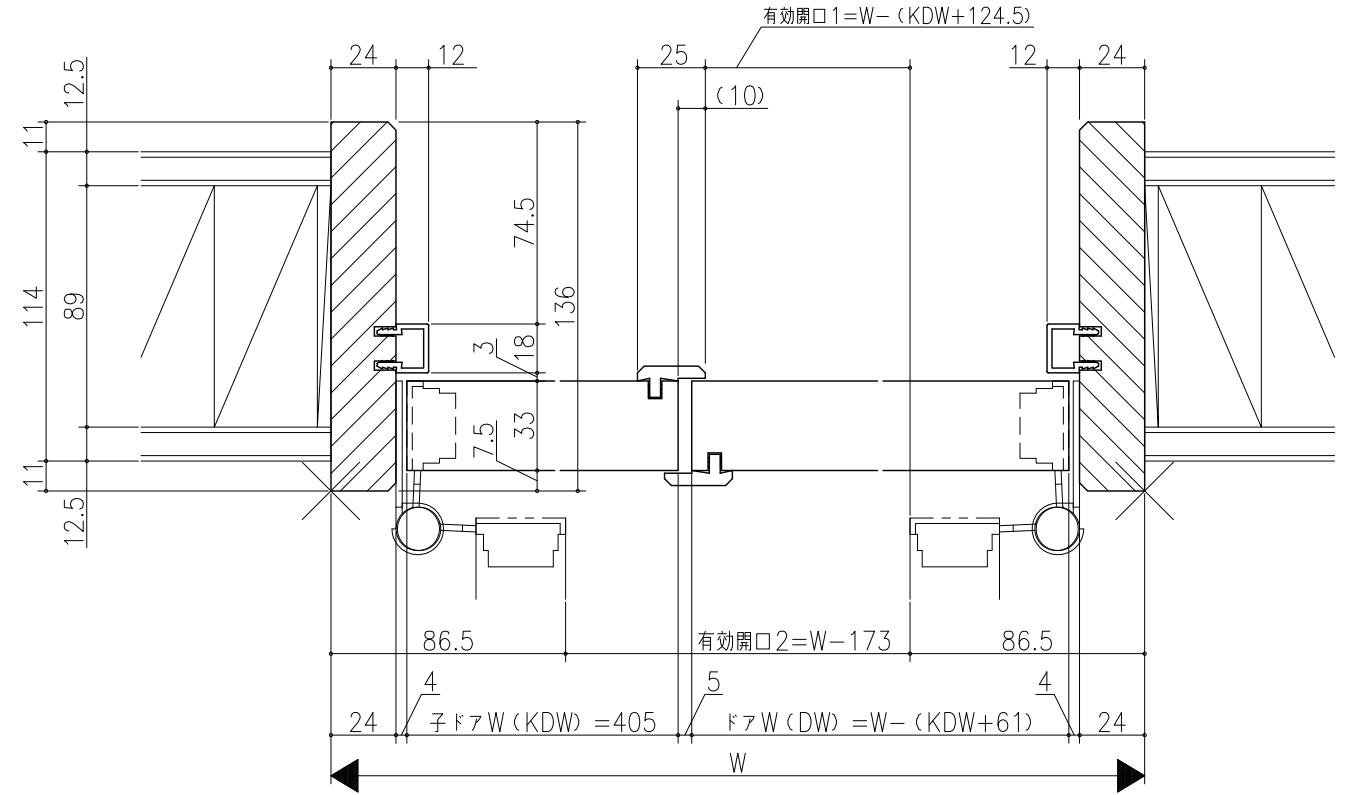

△	△	△	△	△
△	△	△	△	△
△	△	△	△	△

室内ドア 親子ドア
木製枠 枠見込み136mm (ノンケーシング枠)
たて横断面
kd02a03

図名	尺貫	作成	作図	検図	番
基準図	1:1	決定			
		修正			