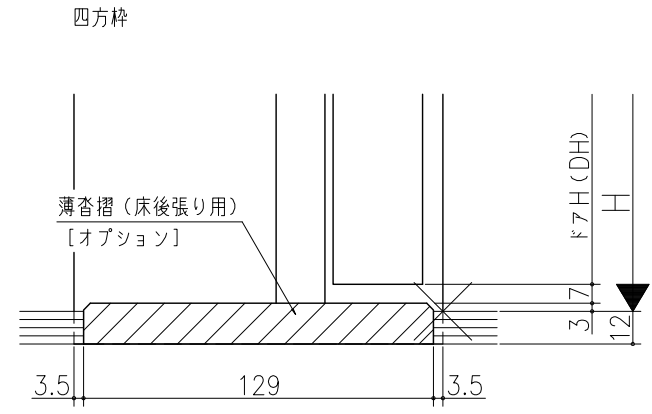

△	△	△	△	△
△	△	△	△	△
△	△	△	△	△

室内ドア 親子ドア
木製枠 枠見込み136mm (ノンケーシング枠)
たて横断面
kd02a03

図名	尺貫	作成	作図	検図	番
基準図	1:1	決定			
		修正			