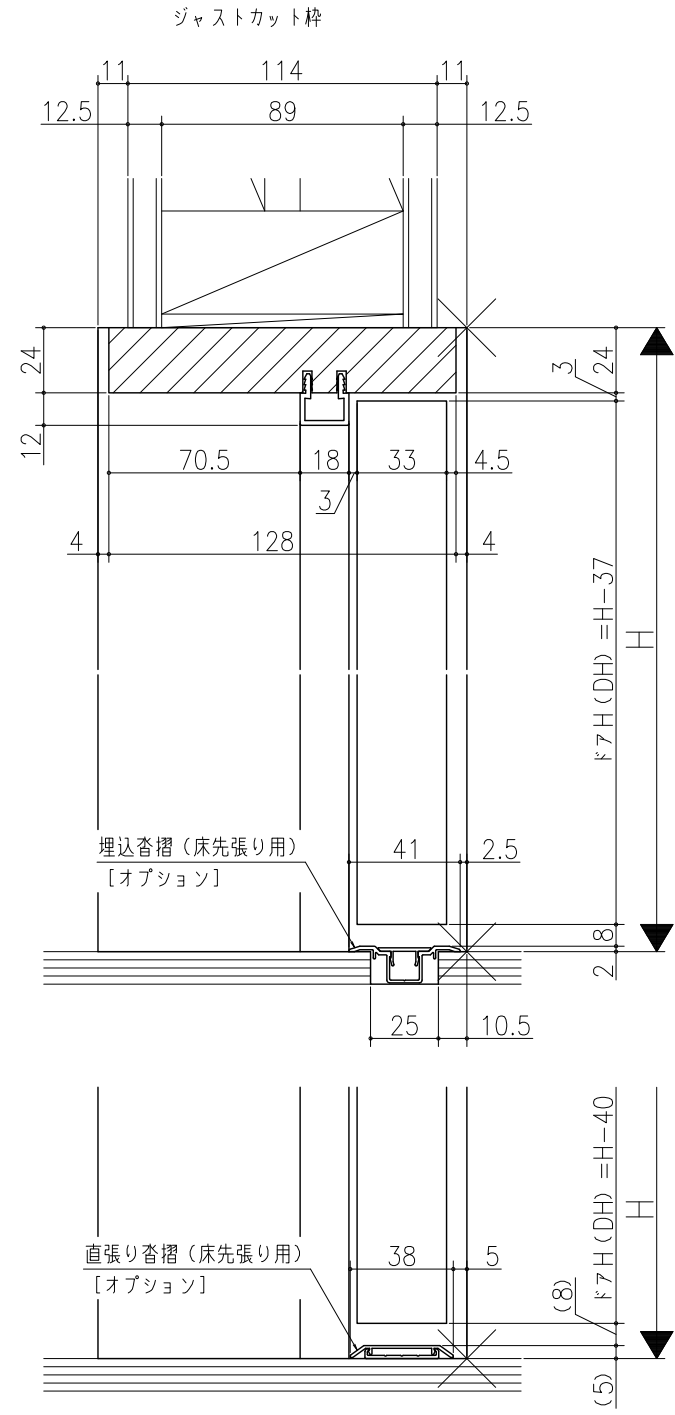

△	△	△	△	△
△	△	△	△	△
△	△	△	△	△

室内ドア 親子ドア
木製枠 枠見込み136mm (ノンケーシング枠)
たて横断面
kd02a03

図名	尺貫	作成	作図	検図	番
基準図	1:1	決定			
		修正			