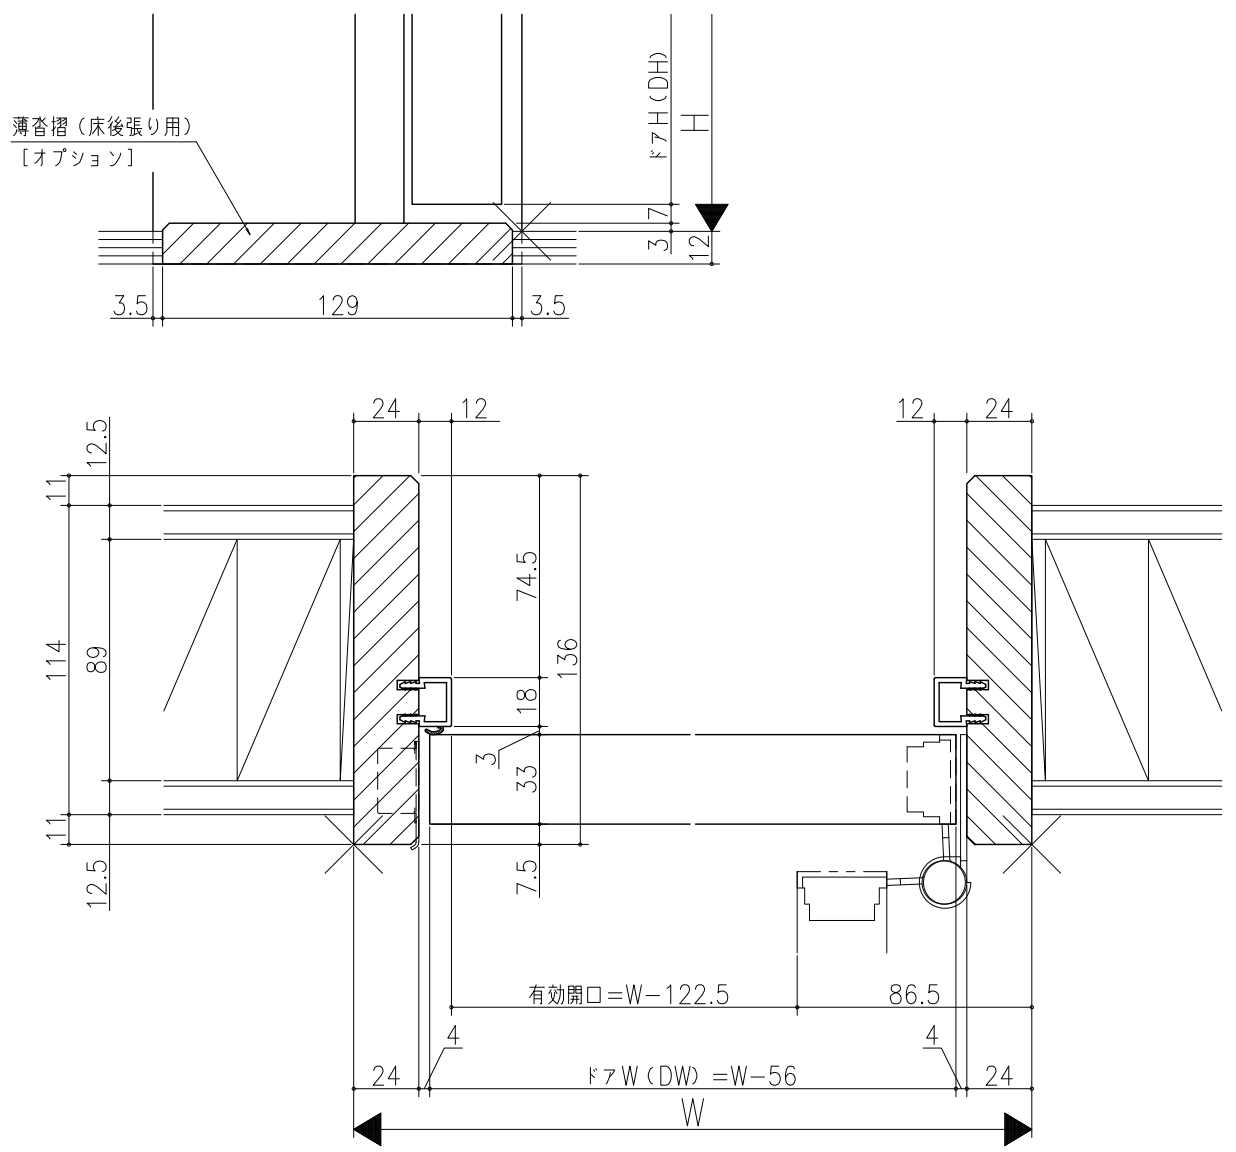

△	△	△	△	△	△
△	△	△	△	△	△
△	△	△	△	△	△

ジャストカット枠

四方枠

室内ドア 片開きドア・トイレドア
 機能ドア ベッドドア
 木製枠 枠見込み136mm (ノンケーシング枠)
 たて横断面
 kd01a03

品名	尺庫	作成	作図	検図	印番
	基準図	1:1	制定		
		修正			
		廃止			