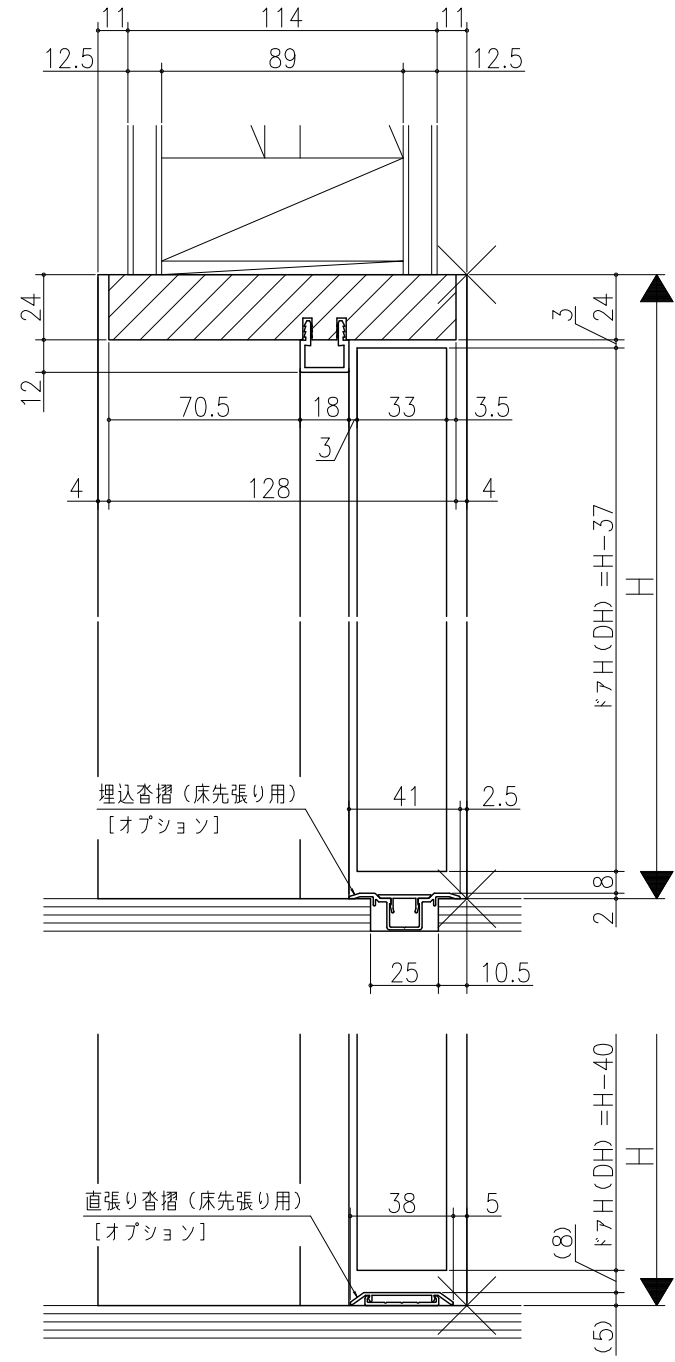

△	△	△	△	△	△
△	△	△	△	△	△
△	△	△	△	△	△

ジャストカット枠

四方枠

室内ドア 片開きドア・トイレドア
 機能ドア ベッドドア
 木製枠 枠見込み136mm (ノンケーシング枠)
 たて横断面
 kd01a03

品名	尺庫	作成	作図	検図	印番
	基準図	1:1	制定		
		修正			
		廃止			