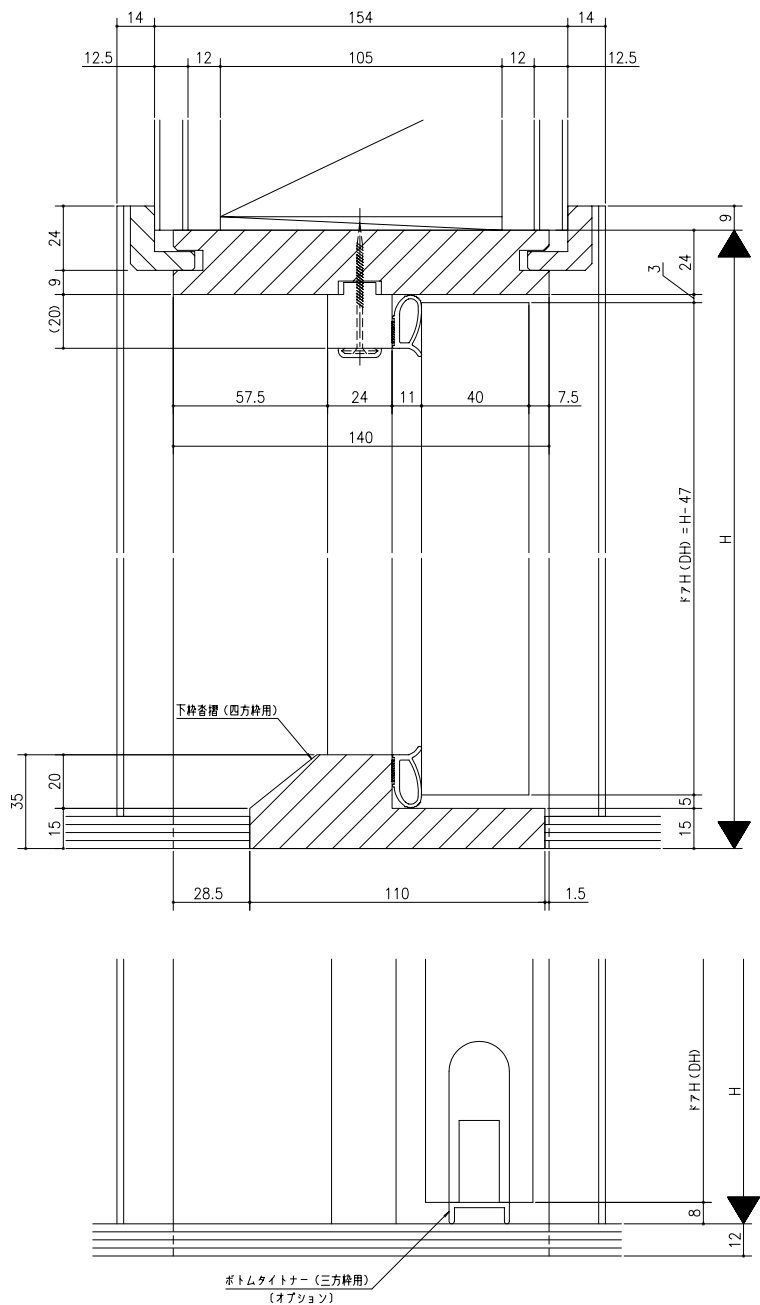

●標準たて枠

D TOS多機能商品シリーズ
防音ドア
厚壁枠 (ケーシング枠・L型タイプ)
dt05a005