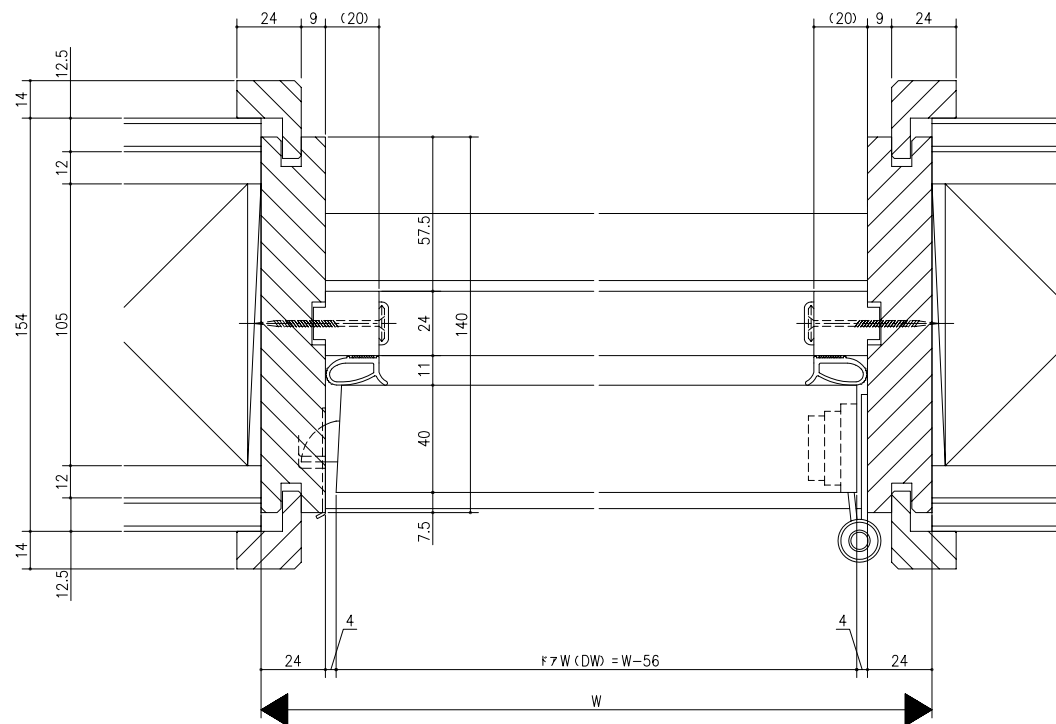

●標準たて枠

D TOS多機能商品シリーズ
防音ドア
厚壁枠 (ケーシング枠・L型タイプ)
dt05a005