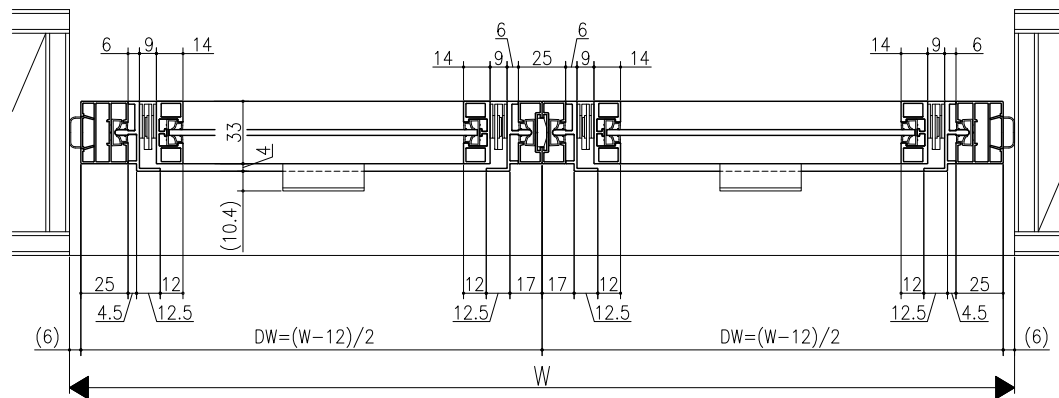

単窓

2連

スーパースクリーン クレーヴァ
 カフェ窓 突き出し窓
 扉窓 両壁納まり
 たて横断面
 cl17a001