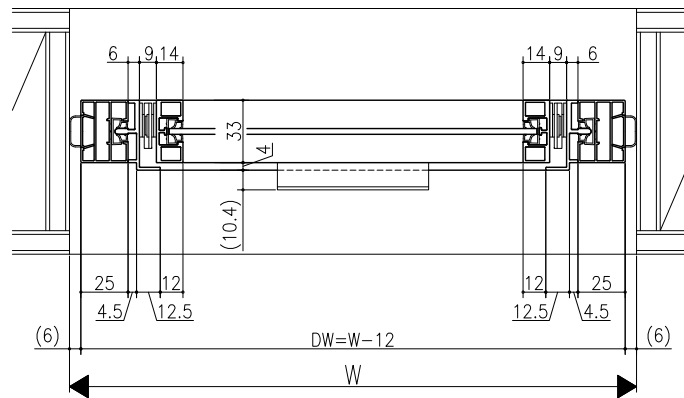

単窓

2連

スーパースクリーン クレーヴァ
 カフェ窓 突き出し窓
 扉窓 両壁納まり
 たて横断面
 cl17a001