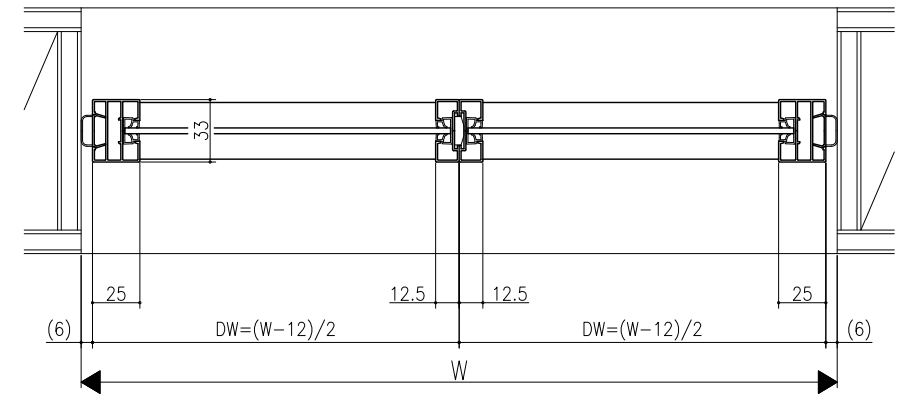

単窓

2連

n連

※n: 連窓数

スーパースクリーン クレーヴァ  
 カフェ窓 フラット  
 扉窓 両壁納まり  
 たて横断面  
 c116a003