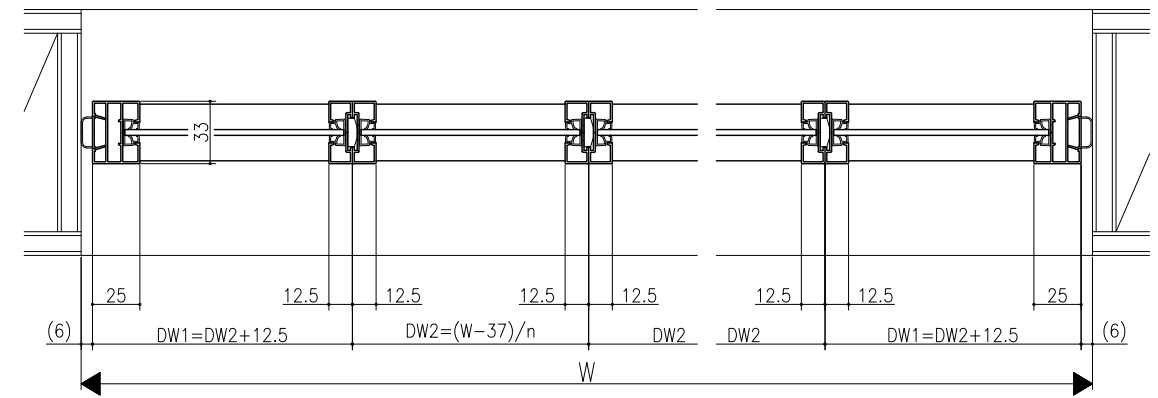

単窓

2連

n連

※n: 連窓数

スーパースクリーン クレーヴァ  
 カフェ窓 フラット  
 扉窓 両壁納まり  
 たて横断面  
 c116a003