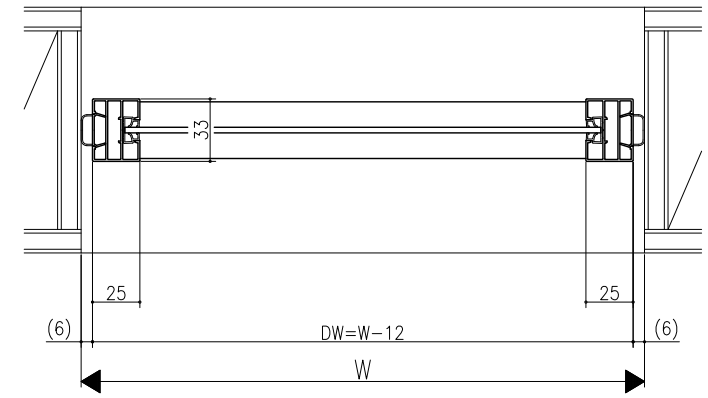

単窓

2連

n連

※n: 連窓数

スーパースクリーン クレーヴァ  
 カフェ窓 フラット  
 扉窓 両壁納まり  
 たて横断面  
 c116a003