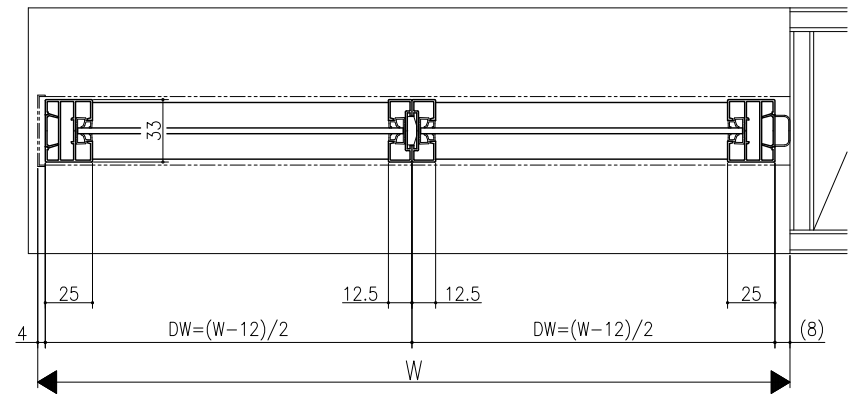

単窓

2連

n連

※n: 連窓数

スーパースクリーン クレーヴァ
 カフェ窓 フラット
 扉窓 片壁納まり
 たて横断面
 cl16a001