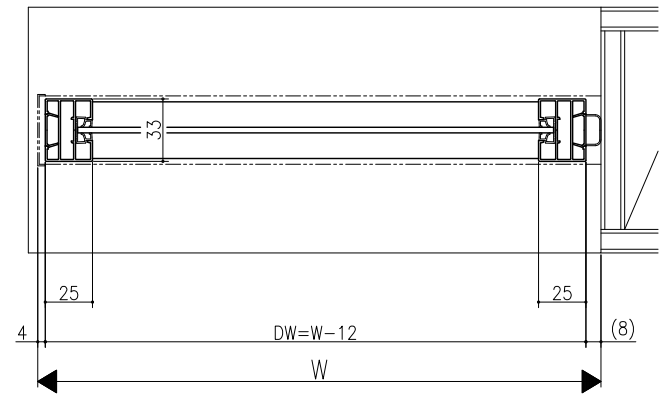

単窓

2連

n連

※n: 連窓数

スーパースクリーン クレーヴァ
 カフェ窓 フラット
 扉窓 片壁納まり
 たて横断面
 cl16a001