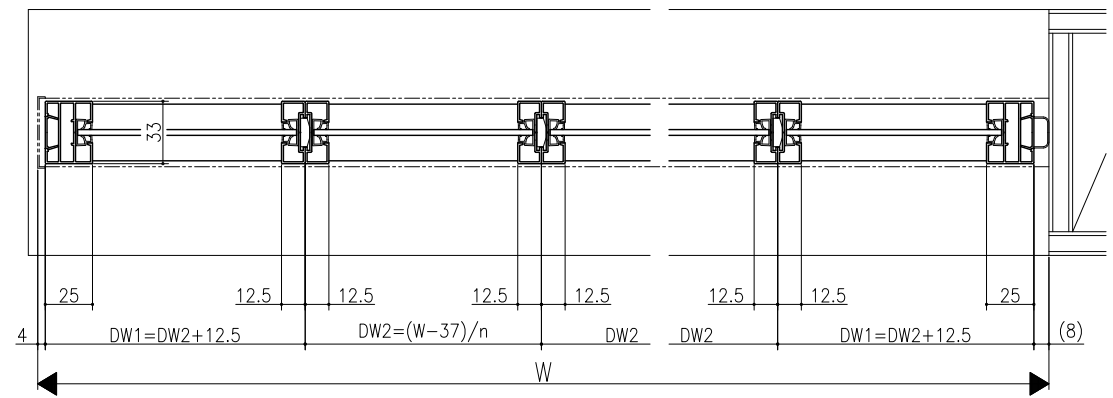

単窓

2連

n連

※n: 連窓数

スーパースクリーン クレーヴァ
 カフェ窓 フラット
 扉窓 片壁納まり
 たて横断面
 cl16a001