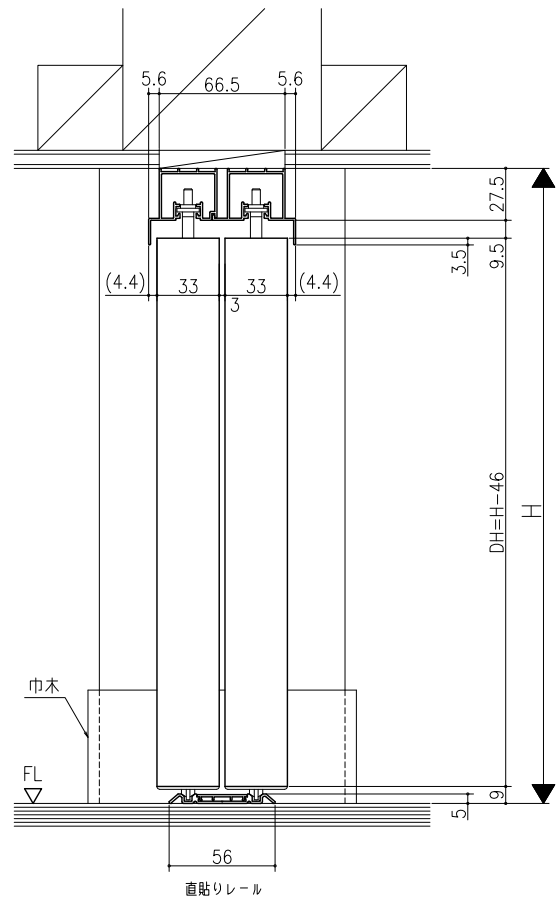

遮光上レール

フラット上レール

フラット上レール (天井埋込み仕様)

	DW
クレーヴァ 25	$(W+10)/2$
クレーヴァ 35	$(W+20)/2$

スーパースクリーン クレーヴァ
 クレーヴァ 25・35 Yレール引戸
 引違い戸2枚建
 たて横断面
 cl11a006