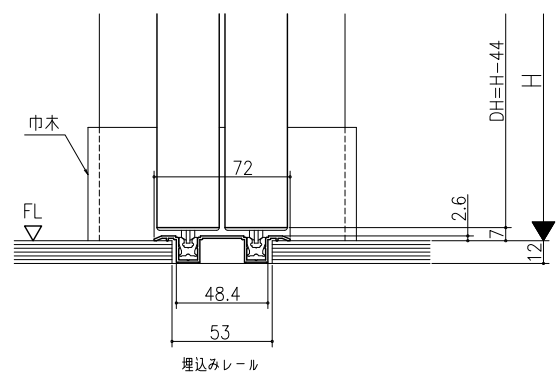

遮光上レール

フラット上レール

フラット上レール (天井埋込み仕様)

	DW
クレーヴァ 25	$(W+10)/2$
クレーヴァ 35	$(W+20)/2$

スーパースクリーン クレーヴァ
 クレーヴァ 25・35 Yレール引戸
 引違い戸2枚建
 たて横断面
 cl11a006