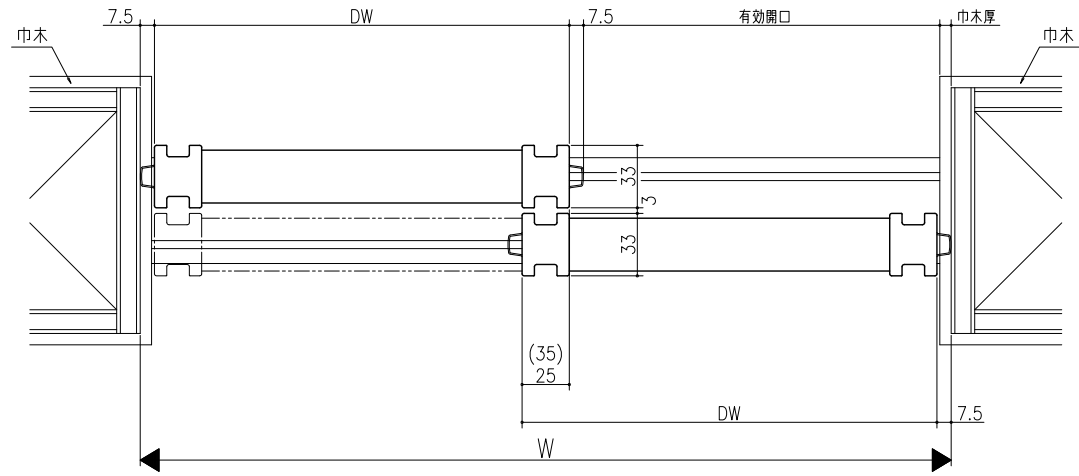

遮光上レール

フラット上レール

フラット上レール (天井埋込み仕様)

	DW
クレーヴァ 25	$(W+10)/2$
クレーヴァ 35	$(W+20)/2$

スーパースクリーン クレーヴァ
 クレーヴァ 25・35 Yレール引戸
 引違い戸2枚建
 たて横断面
 cl11a006