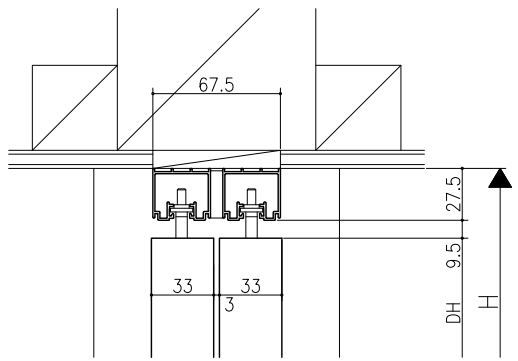

遮光上レール

フラット上レール

フラット上レール (天井埋込み仕様)

	DW
クレーヴァ 25	$(W+10)/2$
クレーヴァ 35	$(W+20)/2$

スーパースクリーン クレーヴァ
 クレーヴァ 25・35 Yレール引戸
 引違い戸2枚建
 たて横断面
 cl11a006