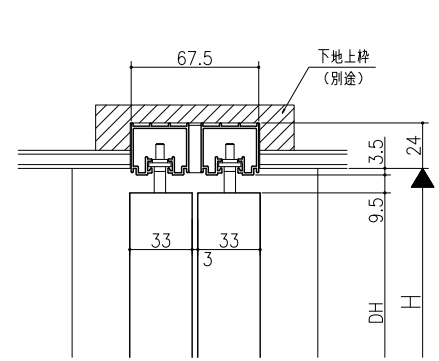

遮光上レール

フラット上レール

フラット上レール (天井埋込み仕様)

	DW
クレーヴァ 25	$(W+10)/2$
クレーヴァ 35	$(W+20)/2$

スーパースクリーン クレーヴァ
 クレーヴァ 25・35 Yレール引戸
 引違い戸2枚建
 たて横断面
 cl11a006