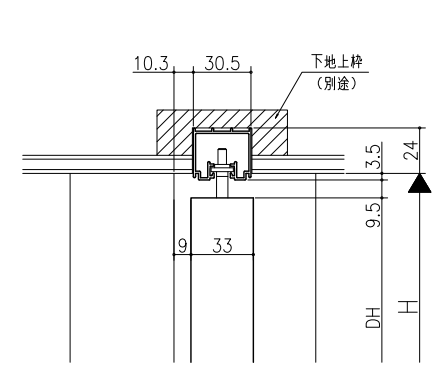

遮光上レール

フラット上レール

フラット上レール (天井埋込み仕様)

	開口W	TW	DW
クレーヴァ 25	$(W-61)/2$	$(W+61)/4$	$(W+31)/4$
クレーヴァ 35	$(W-81)/2$	$(W+81)/4$	$(W+51)/4$

スーパースクリーン クレーヴァ
クレーヴァ 25・35 Yレール引戸
引分け戸
たて横断面
cl11a005