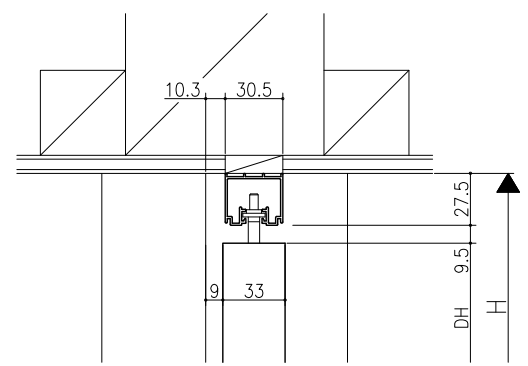

遮光上レール

フラット上レール

フラット上レール (天井埋込み仕様)

	開口W	TW	DW
クレーヴァ 25	$(W-61)/2$	$(W+61)/4$	$(W+31)/4$
クレーヴァ 35	$(W-81)/2$	$(W+81)/4$	$(W+51)/4$

スーパースクリーン クレーヴァ
クレーヴァ 25・35 Yレール引戸
引分け戸
たて横断面
cl11a005