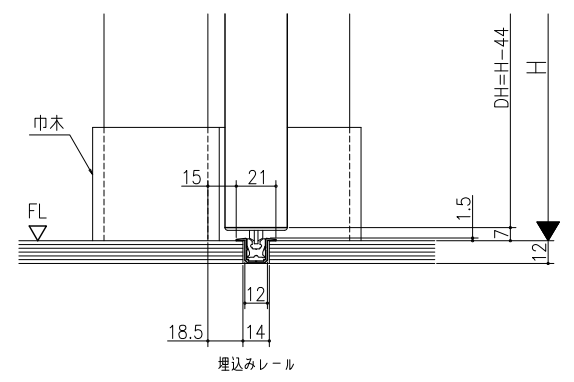

遮光上レール

フラット上レール

フラット上レール (天井埋込み仕様)

	開口W	TW	DW
クレーヴァ 25	$(W-61)/2$	$(W+61)/4$	$(W+31)/4$
クレーヴァ 35	$(W-81)/2$	$(W+81)/4$	$(W+51)/4$

スーパースクリーン クレーヴァ
クレーヴァ 25・35 Yレール引戸
引分け戸
たて横断面
cl11a005