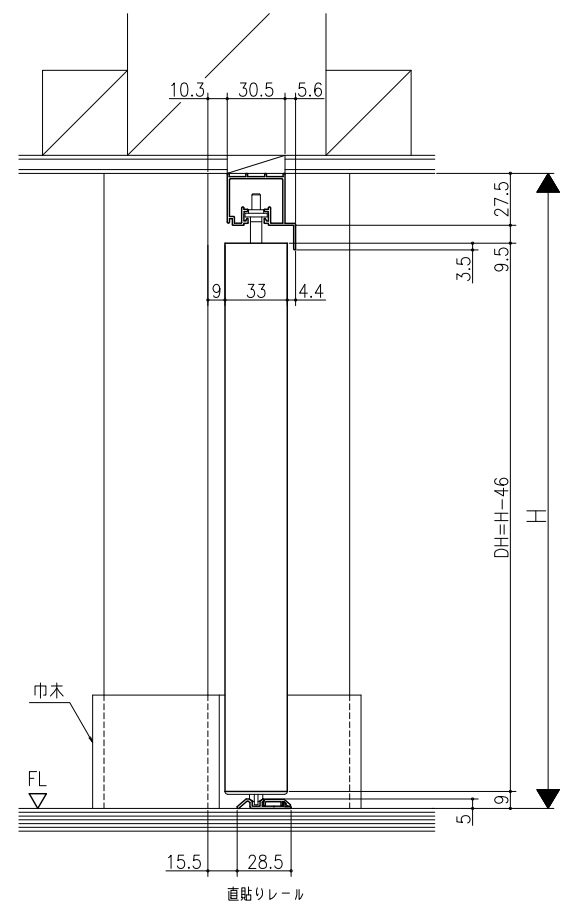

遮光上レール

フラット上レール

フラット上レール (天井埋込み仕様)

	開口W	TW	DW
クレーヴァ 25	$(W-61)/2$	$(W+61)/4$	$(W+31)/4$
クレーヴァ 35	$(W-81)/2$	$(W+81)/4$	$(W+51)/4$

スーパースクリーン クレーヴァ
クレーヴァ 25・35 Yレール引戸
引分け戸
たて横断面
cl11a005