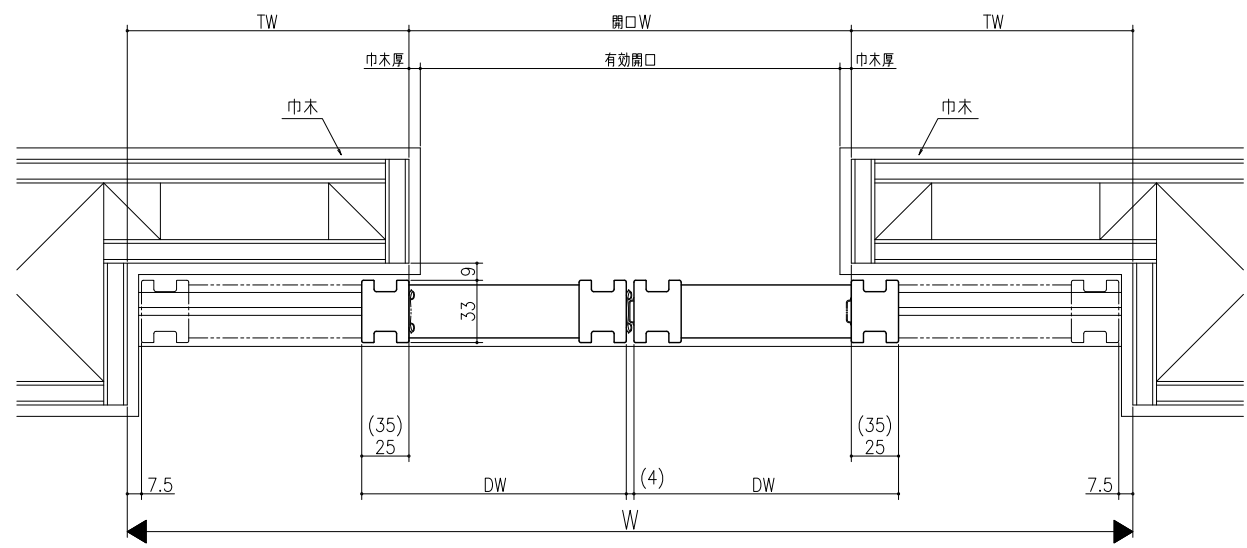

遮光上レール

フラット上レール

フラット上レール (天井埋込み仕様)

	開口W	TW	DW
クレーヴァ 25	$(W-61)/2$	$(W+61)/4$	$(W+31)/4$
クレーヴァ 35	$(W-81)/2$	$(W+81)/4$	$(W+51)/4$

スーパースクリーン クレーヴァ
クレーヴァ 25・35 Yレール引戸
引分け戸
たて横断面
cl11a005