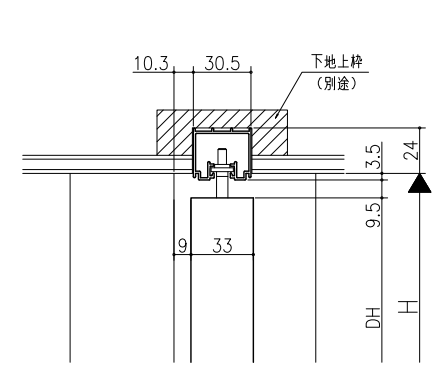

遮光上レール

フラット上レール

フラット上レール (天井埋込み仕様)

	開口W	TW	DW
クレーヴァ 25	$(W-25)/2$	$(W+25)/2$	$(W+10)/2$
クレーヴァ 35	$(W-35)/2$	$(W+35)/2$	$(W+20)/2$

スーパースクリーン クレーヴァ
クレーヴァ 25・35 Yレール引戸
片引き戸
たて横断面
cl11a001