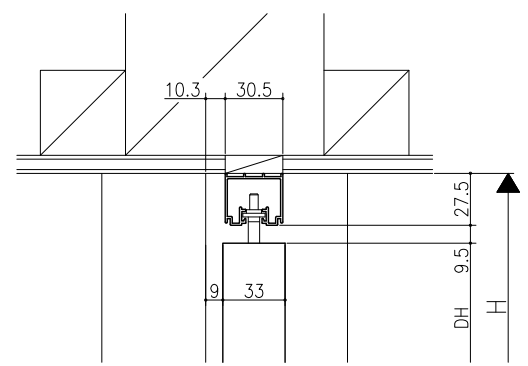

遮光上レール

フラット上レール

フラット上レール (天井埋込み仕様)

	開口W	TW	DW
クレーヴァ 25	$(W-25)/2$	$(W+25)/2$	$(W+10)/2$
クレーヴァ 35	$(W-35)/2$	$(W+35)/2$	$(W+20)/2$

スーパースクリーン クレーヴァ
クレーヴァ 25・35 Yレール引戸
片引き戸
たて横断面
cl11a001