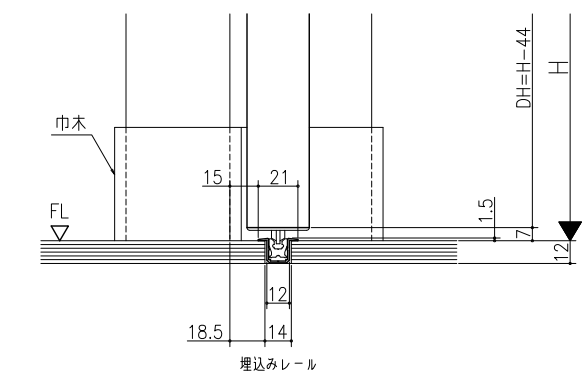

遮光上レール

フラット上レール

フラット上レール (天井埋込み仕様)

	開口W	TW	DW
クレーヴァ 25	$(W-25)/2$	$(W+25)/2$	$(W+10)/2$
クレーヴァ 35	$(W-35)/2$	$(W+35)/2$	$(W+20)/2$

スーパースクリーン クレーヴァ
クレーヴァ 25・35 Yレール引戸
片引き戸
たて横断面
cl11a001