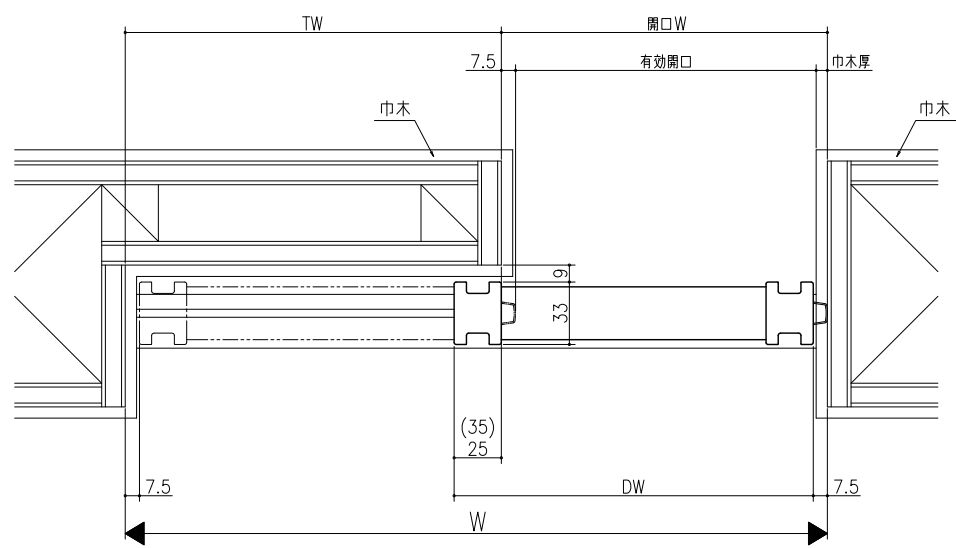

遮光上レール

フラット上レール

フラット上レール (天井埋込み仕様)

	開口W	TW	DW
クレーヴァ 25	$(W-25)/2$	$(W+25)/2$	$(W+10)/2$
クレーヴァ 35	$(W-35)/2$	$(W+35)/2$	$(W+20)/2$

スーパースクリーン クレーヴァ
クレーヴァ 25・35 Yレール引戸
片引き戸
たて横断面
cl11a001