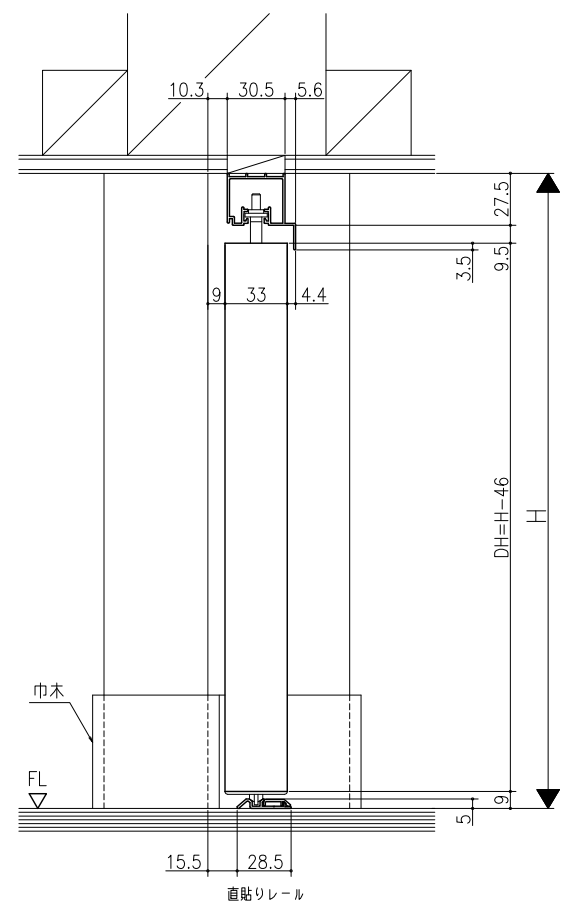

遮光上レール

フラット上レール

フラット上レール (天井埋込み仕様)

	開口W	TW	DW
クレーヴァ 25	$(W-25)/2$	$(W+25)/2$	$(W+10)/2$
クレーヴァ 35	$(W-35)/2$	$(W+35)/2$	$(W+20)/2$

スーパースクリーン クレーヴァ
クレーヴァ 25・35 Yレール引戸
片引き戸
たて横断面
cl11a001