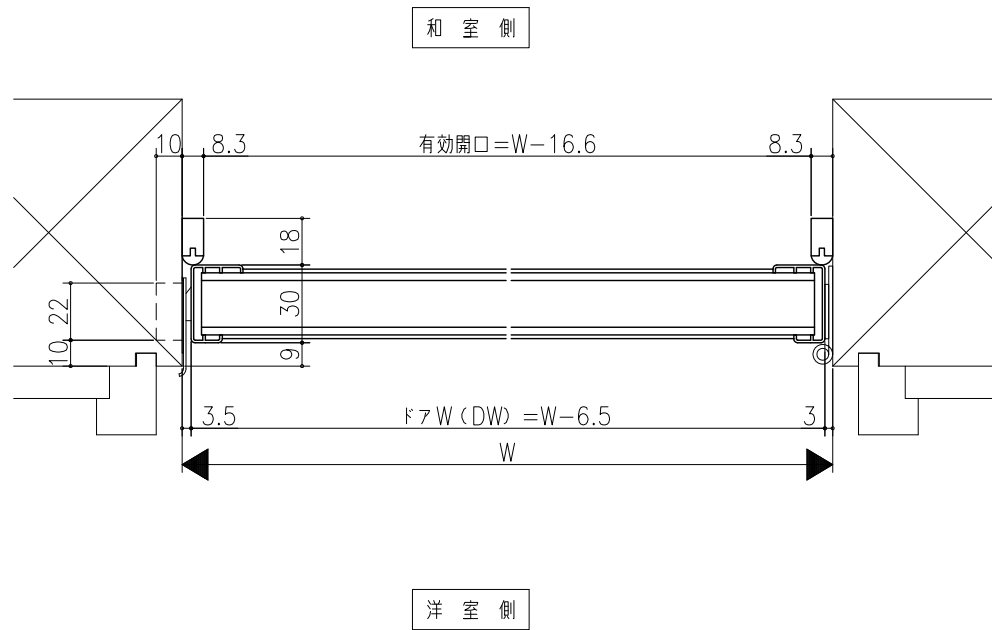

日	月	年	図番

戸襖<真壁用>  
 戸襖ドア用ノ片開きドア(洋室側開きタイプ)  
 たて横断面  
 XF248-01

図名	尺取	作成	作図	検図	図番
	1:1	制定			
基準図		廃止			