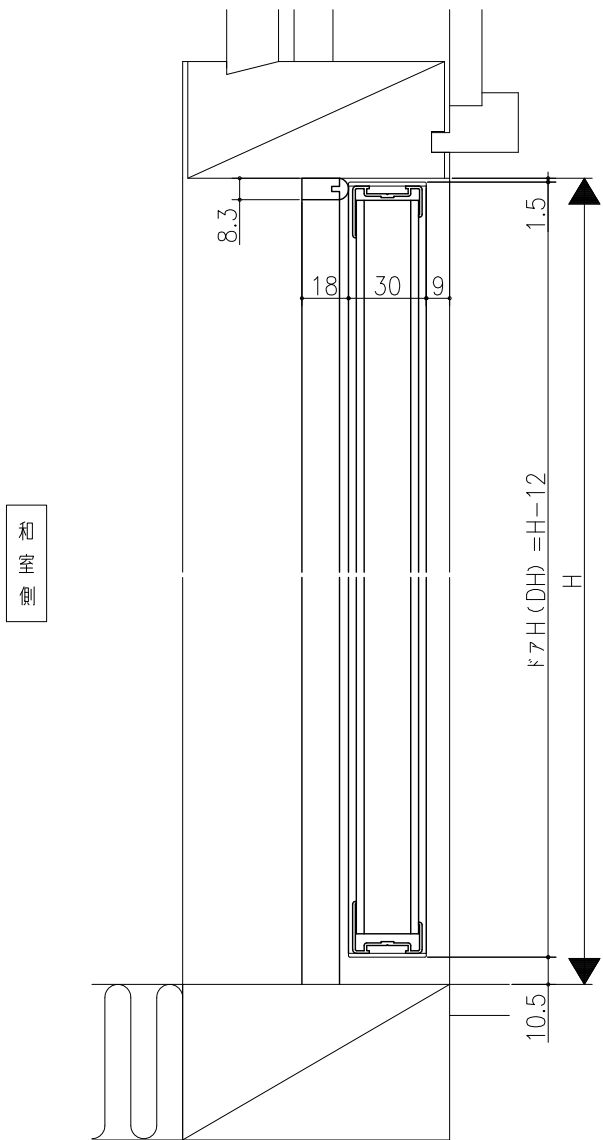

日	月	年	図番

戸襖<真壁用>  
 戸襖ドア用ノ片開きドア(洋室側開きタイプ)  
 たて横断面  
 XF248-01

図名	尺取	作成	作図	検図	図番
	1:1	制定			
基準図		廃止			